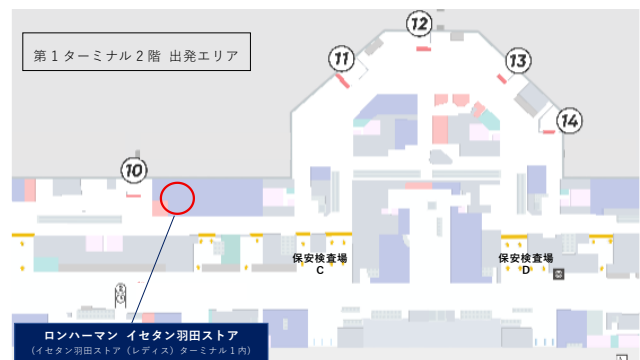

【概要】

■名称：ロンハーマン イセタン羽田ストア

■オープン日：4月29日(水・祝)

■営業時間：8:00～19:00（「イセタン羽田ストア（レディス）ターミナル1」に準じます。※カフェのみラストオーダー18:30）

■場所：羽田空港第1ターミナル 出発ゲートラウンジ（南）「イセタン羽田ストア（レディス）ターミナル1」内

※飛行機にご搭乗のお客さまがご利用いただけるエリアでございます。

本件に関するお問い合わせ：