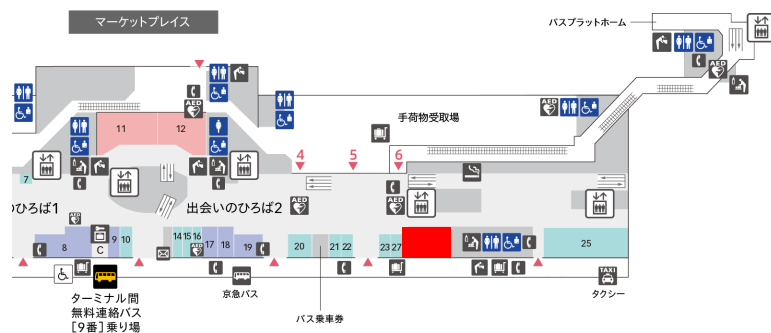

【第2ターミナル1階 和蔵場～Wakuraba～】

1. 「ポケモンローカル Acts コラボ商品」の販売

地域の名産品と推しポケモンがコラボした「ポケモンローカル Acts コラボ商品」を販売します。
※各商品の詳細は公式サイト (<https://local.pokemon.jp/goods/>) をご確認ください。

都道府県	商品名	羽田セレクションでの展開	和蔵場での展開
北海道	ロコン流氷飴	○	-
北海道	ロコンの小樽サブレマロンコロン	○	○
岩手県	かもめの玉子ミニ 岩手県×イシツブテ ver. 【沿岸パッケージ】	○	-
岩手県	かもめの玉子ミニ 岩手県×イシツブテ ver. 【内陸パッケージ】	○	○
宮城県	ラプラスのヨーカンセット	○	○
宮城県	仙台蒔絵 ラプラス スタンドミラー (藍 玉虫塗)	○	-
福島県	大堀相馬焼 松永薫 ふくしま応援ポケモン「ラッキー」の豆皿	○	○
福島県	福島ももバター	○	-
福井県	カイリユウの6条大麦カレー(甘口)	○	○
福井県	カイリユウの6条大麦カレー(辛口)	○	-
三重県	ミジュマルのおにぎりせんべい銀しゃり 三重のりしお風味	○	○
三重県	伊勢茶ペットボトル ミジュマルVer.	○	-
鳥取県	砂(サンド)の丘【和三盆味】	○	○
鳥取県	砂(サンド)の丘【生姜味】	○	-
香川県	ヤドンのうどん	○	-
香川県	和三盆ヤドン 箱入り	○	○
長崎県	デンリュウの長崎カステラ	○	○
宮崎県	ゴボチ ナッシーバージョン	○	-
宮崎県	アローラナッシーの高千穂きんかんたまま プチフィナンシェ	○	○
沖縄県	ガーディの黒糖ドーナツ棒	○	○

※商品はなくなり次第終了