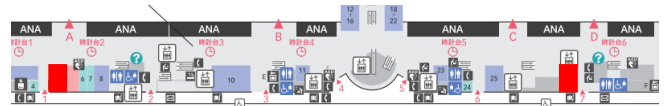

2024年4月15日
日本空港ビルディング株式会社

「個室型ワークブース」 第2ターミナル一般エリアにオープン！

※イメージ

日本空港ビルディング株式会社は、新しい働き方や、コミュニケーション様式の変化によって急速に広まっている Web 会議・テレワーク・オンライン作業のための個室環境ニーズに応えるため、羽田空港第2ターミナル地下1階および2階出発ロビーに「個室型ワークブース」を設置します。

「個室型ワークブース」は、防音・視線を遮るプライベート環境となっており、ご利用するお客さまが作業に集中することが出来るほか、隙間時間を有効にご活用いただけます。

【店舗概要】

店舗名	テレキューブサービス
運営者	テレキューブサービス株式会社
オープン日	2024年4月16日（火）
場所	第2ターミナル地下1階 2カ所（南側エレベーター横・北側エレベーター前） 第2ターミナル2階出発ロビー 2カ所（1番出口付近・7番出口付近）
営業時間	7：00～22：00（最終受付 21：45）
料金	15分 330円(税込)～（料金の支払いは事前登録の上、クレジットカードのみご利用いただけます。）

第2ターミナル出発ロビー

※今後、羽田空港第1ターミナル一般エリアへの展開も予定しています。

本件に関するお問い合わせ：

日本空港ビルディング株式会社 旅客ターミナル運営本部 施設管理グループ 施設管理部 施設管理課
TEL:03-5757-8228 9:00-17:30（土日祝除く）

株式会社ビッグウイング 営業部 リテールチーム TEL:03-5757-8328 9:00-17:00(土日祝を除く)