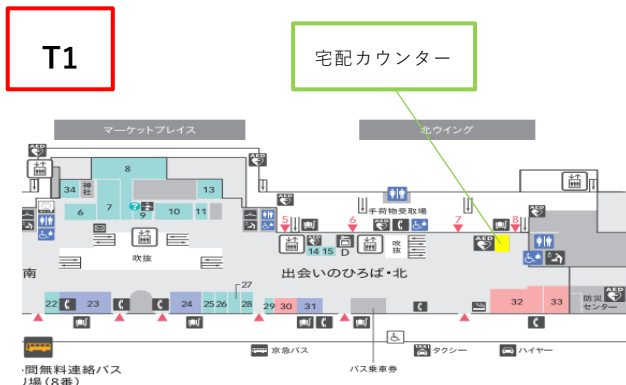

## 「宅配カウンター」が 第1・第2ターミナル1階にオープン！

佐川急便株式会社の「宅配カウンター」が、羽田空港第1・第2ターミナル1階にオープンいたします。宅配サービスでは、お荷物のお届け先を事前に指定し、ご滞在先のホテルやご自宅などに直接送ることができ、忘れ物や紛失の心配もなく、手ぶらで飛行機へご搭乗いただけます。また、手荷物一時預かりサービスでは、空港内を手ぶらで移動することができ、重い荷物を持つことなく、ストレスフリーで空港内での時間を楽しむことができます。両サービスを通し、皆さまへの快適な空港利用をご提供いたします。

### 【概要】

名 称	SAGAWA 羽田空港第1ターミナル宅配カウンター SAGAWA 羽田空港第2ターミナル宅配カウンター
運 営	佐川急便株式会社
オープン日	2023年7月24日(月)
場 所	第1・第2ターミナル1階北側到着ロビー
営業時間	7:00~20:00

イメージ

本件に関するお問い合わせ：

日本空港ビルディング株式会社 旅客ターミナル運営本部 施設管理グループ 施設管理部 施設管理課  
TEL:03-5757-8228 9:00-17:30(土日祝除く)