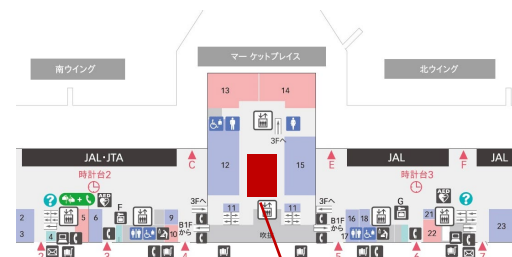

HANEDA

Tokyo
International
Airport

News Release

2022年3月29日
日本空港ビルデング株式会社
株式会社 LUXURY FLIGHT

HANEDA 航空グッズ POPUP ストアオープン！

～ Boeing 社、AIRBUS 社、エアライン各社のグッズが大集合 ～

日本空港ビルデング株式会社と株式会社 LUXURY FLIGHT は、羽田空港 第1ターミナル2階のマーケットプレイスにて、Boeing 社、AIRBUS 社、エアライン各社のグッズを販売する航空機グッズのPOPUP ストアを期間限定でオープンします。

普段一堂に会することの少ない航空機グッズをお求めにぜひお立ち寄りください。

【詳細】

- ・販売期間 2022年3月28日(月)～4月3日(日)
- ・場 所 第1ターミナル2階 マーケットプレイス
- ・営業時間 9:00～17:00
- ・取扱商品 Boeing 社、AIRBUS 社、スカイマーク、エア・ドゥ、ソラシドエア、スターフライヤーなどのグッズ
- ・備 考 イベント実施期間中は各社のキャラクターなどが登場します。