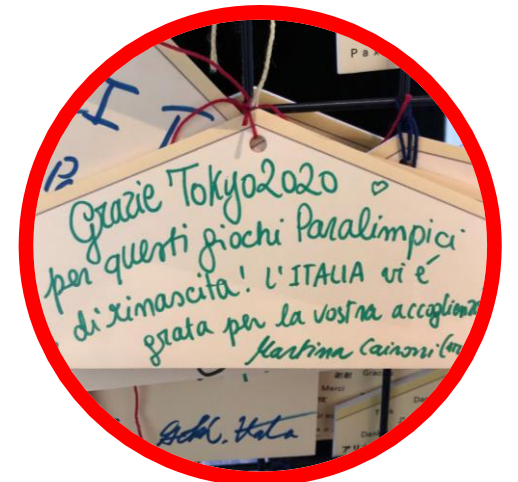

羽田空港には夏の熱い想いが残っています

東京2020大会出国ピーク時に、羽田からの出国者が、日本の絵馬に世界各国の言葉で手書きで残した想いや感謝の言葉を是非ご覧ください。

【展示場所】羽田空港 第3ターミナル 5階 お祭り広場
【展示期間】2021年10月 ~ 2022年1月上旬(予定)

どなたでも24時間ご覧いただけます

※予告なく展示を一時休止する場合があります。
※ご来館の際には、感染拡大防止対策にご協力をお願いいたします。