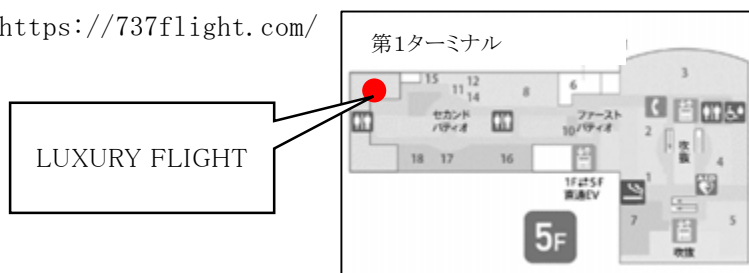

空港が一望できる絶好のロケーションなので、お待ちいただく時間も、フライト体験が終わった後も、ゆったりと飛行機を眺めながら自分の時間を楽しんでいただける空間をご用意しています。

オープン日：2020年3月31日（火）

場 所：第1ターミナル 5階 THE HANEDA HOUSE 内

サービス内容：フライトシミュレーター（全3機種）、航空機グッズ販売、ほか

電 話 番 号：080-7560-1817

参 考 WEB：<https://737flight.com/>

店舗イメージ

※ 「LUXURY FLIGHT」はボーイング社の運営ライセンスを取得しています。

※フライトシミュレーターはイメージであり、実際に導入される機材の写真とは異なります。

本件に関するお問い合わせ：

日本空港ビルデング株式会社 広報・ブランド戦略室 TEL:03-5757-8030 9:00-17:30(土日祝除く)