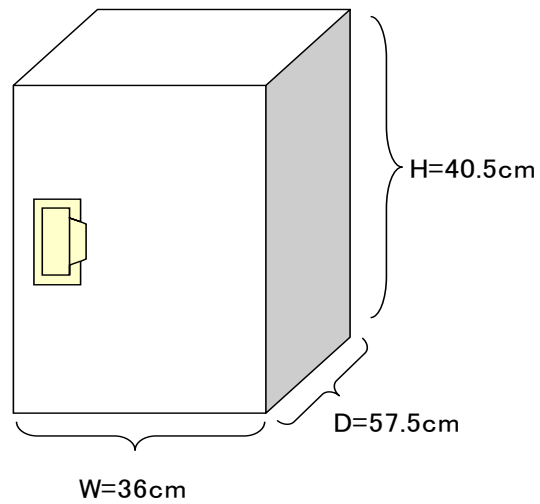

羽田空港 第3ターミナル コインロッカー
HANEDA Airport Terminal3 Coin operated locker

600 円 / 24時間
600 yen / 24hours

400 円 / 24時間
400 yen / 24hours

※最長7日間利用可能 ※ Maximum period 7days