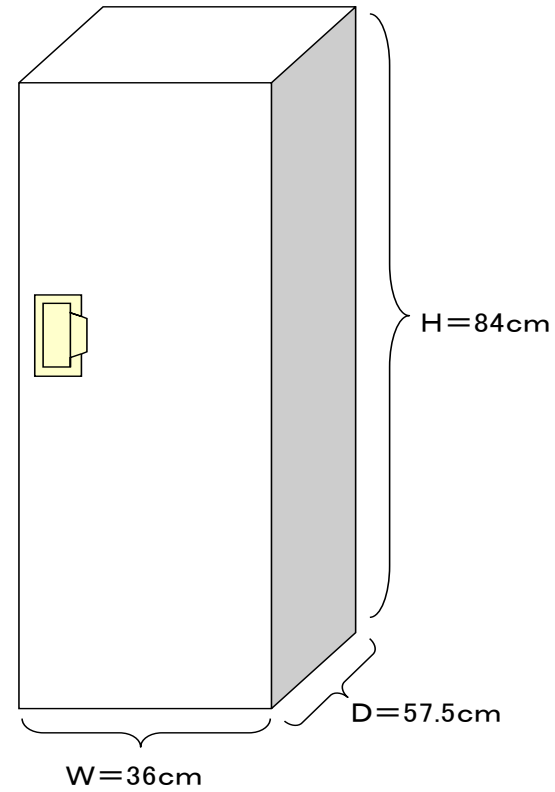

羽田空港 第3ターミナル コインロッカー
HANEDA Airport Terminal3 Coin operated locker

600 円 / 24時間
600 yen / 24hours

400 円 / 24時間
400 yen / 24hours

※最長7日間利用可能 ※ Maximum period 7days