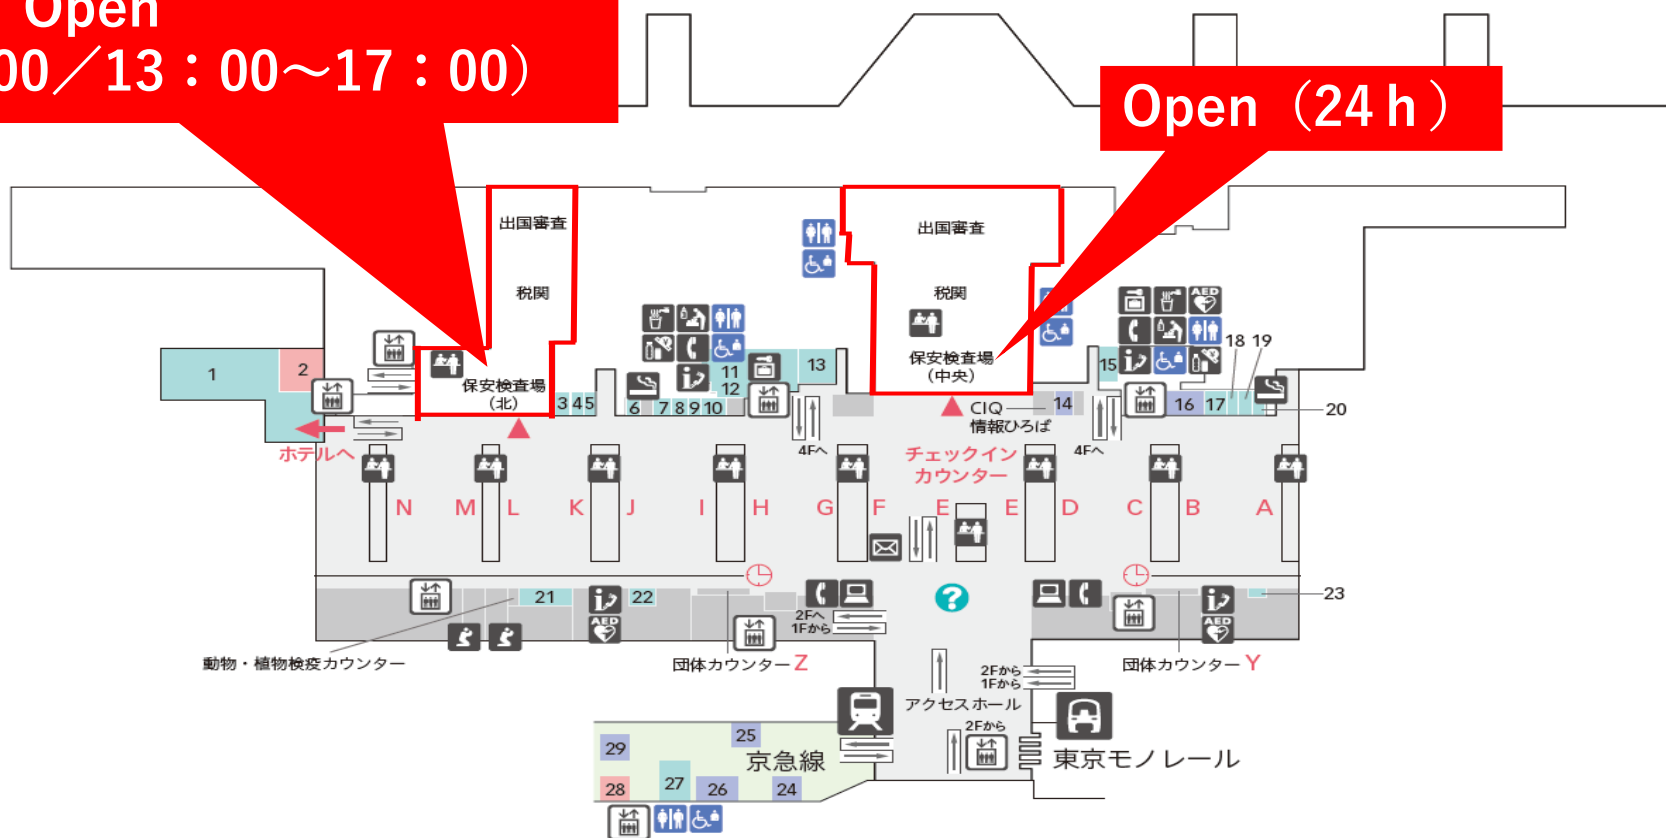

< 第3ターミナル >

出発保安検査場 / 3階出発階

Operation status of security checkpoint at Terminal / 3F Departure floor

Open
(7:00-11:00 / 13:00-17:00)

Open (24 h)

国内線乗り継ぎ検査場 / 2F到着階

Domestic Flight Transfer Security Check Point / 2F Arrival Lobby

Open

(5:30 - 11:00 / 14:00 - 19:45)