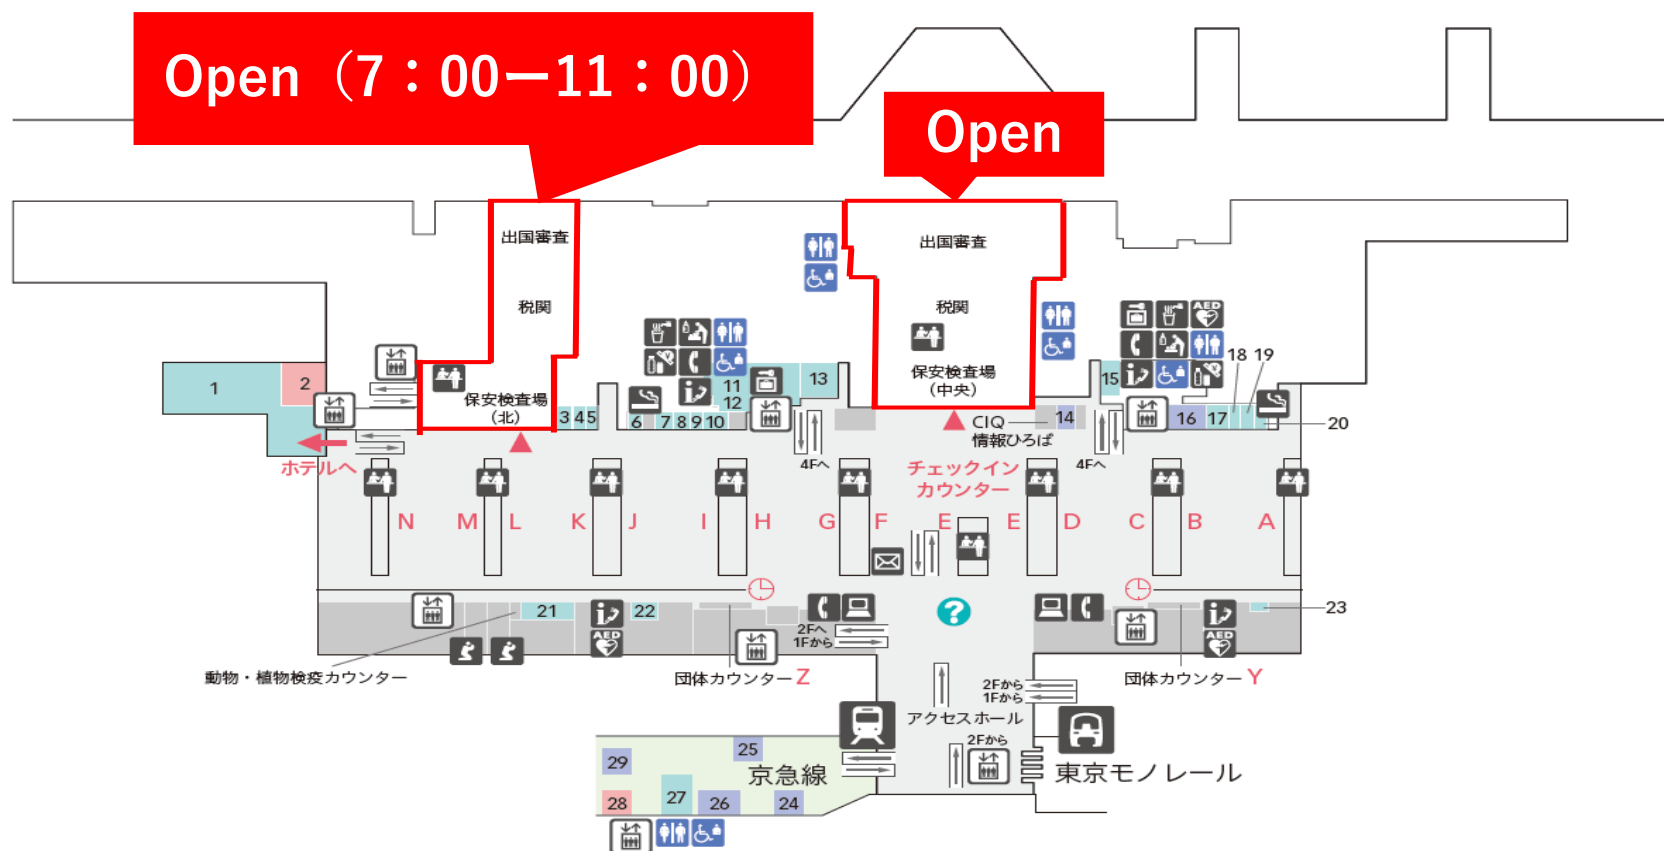

## <第3ターミナル>

出発保安検査場 / 3階出発階

Operation status of security checkpoint at Terminal / 3F Departure floor

# 国内線乗り継ぎ検査場 / 2F到着階

## Domestic Flight Transfer Security Check Point / 2F Arrival Lobby

Open

(5:30 - 11:00 / 14:00 - 19:45)