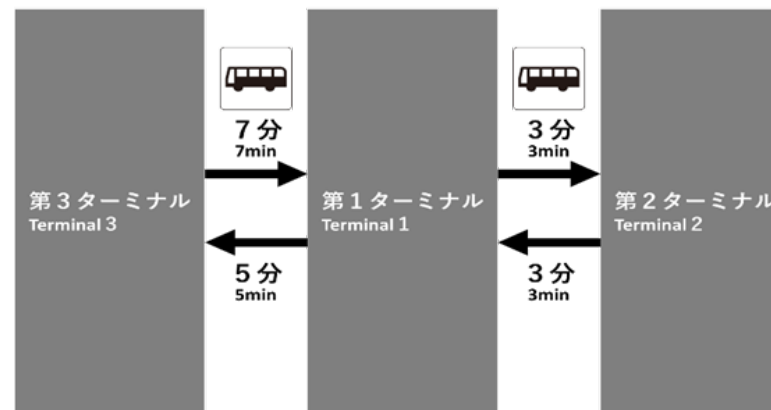

2023年1月5日(木)～当面の間  
January 5, 2023 to for the time being.

 無料循環バスのご案内  
Free shuttle bus information

Terminal3 (T3→T1→T2)	
4時	55
5時	00 05 10 15 20 25 30 35 40 45 50 55
6時	00 05 10 15 20 25 30 35 40 45 50 55
7時	00 05 10 15 20 25 30 35 40 45 50 55
8時	00 05 10 15 20 25 30 35 40 45 50 55
9時	00 05 10 15 20 25 30 35 40 45 50 55
10時	00 05 10 15 20 25 30 35 40 45 50 55
11時	00 05 10 15 20 25 30 35 40 45 50 55
12時	00 05 10 15 20 25 30 35 40 45 50 55
13時	00 05 10 15 20 25 30 35 40 45 50 55
14時	00 05 10 15 20 25 30 35 40 45 50 55
15時	00 05 10 15 20 25 30 35 40 45 50 55
16時	00 05 10 15 20 25 30 35 40 45 50 55
17時	00 05 10 15 20 25 30 35 40 45 50 55
18時	00 05 10 15 20 25 30 35 40 45 50 55
19時	00 05 10 15 20 25 30 35 40 45 50 55
20時	05 15 25 35 45 55
21時	05 15 25 35 45 55
22時	05 15 25 35 45 55
23時	05 15 25 35 45 55
24時	05 15

Terminal1 (T1→T2)	
4時	
5時	03 08 13 18 23 28 33 38 43 48 53 58
6時	03 08 13 18 23 28 33 38 43 48 53 58
7時	03 08 13 18 23 28 33 38 43 48 53 58
8時	03 08 13 18 23 28 33 38 43 48 53 58
9時	03 08 13 18 23 28 33 38 43 48 53 58
10時	03 08 13 18 23 28 33 38 43 48 53 58
11時	03 08 13 18 23 28 33 38 43 48 53 58
12時	03 08 13 18 23 28 33 38 43 48 53 58
13時	03 08 13 18 23 28 33 38 43 48 53 58
14時	03 08 13 18 23 28 33 38 43 48 53 58
15時	03 08 13 18 23 28 33 38 43 48 53 58
16時	03 08 13 18 23 28 33 38 43 48 53 58
17時	03 08 13 18 23 28 33 38 43 48 53 58
18時	03 08 13 18 23 28 33 38 43 48 53 58
19時	03 08 13 18 23 28 33 38 43 48 53 58
20時	03 13 23 33 43 53
21時	03 13 23 33 43 53
22時	03 13 23 33 43 53
23時	03 13 23 33 43 53
24時	03 13 23