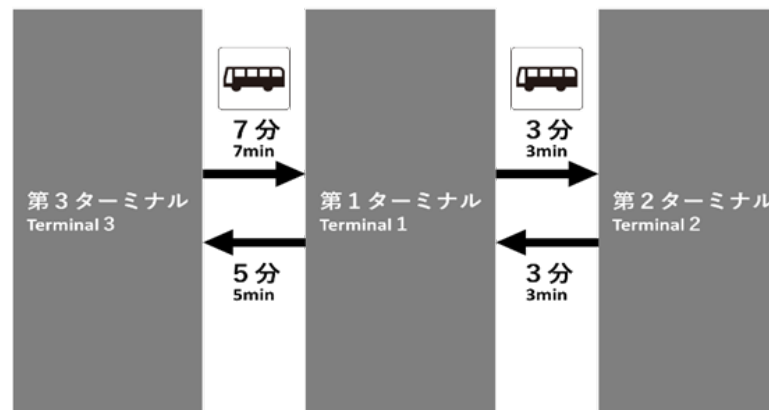

2022年12月27日(火)～2023年1月4日(水)
December27, 2022 to January 4,2023.

 無料循環バスのご案内
Free shuttle bus information

Terminal3 (T3→T1→T2)	
4時	55
5時	00 05 10 15 20 25 30 35 40 45 50 55
6時	00 05 10 15 20 25 30 35 40 45 50 55
7時	00 05 10 15 20 25 30 35 40 45 50 55
8時	00 05 10 15 20 25 30 35 40 45 50 55
9時	00 05 10 15 20 25 30 35 40 45 50 55
10時	00 05 10 15 20 25 30 35 40 45 50 55
11時	00 05 10 15 20 25 30 35 40 45 50 55
12時	00 05 10 15 20 25 30 35 40 45 50 55
13時	00 04 08 12 16 20 24 28 32 36 40 44 48 52 56
14時	00 04 08 12 16 20 24 28 32 36 40 44 48 52 56
15時	00 04 08 12 16 20 24 28 32 36 40 44 48 52 56
16時	00 04 08 12 16 20 24 28 32 36 40 44 48 52 56
17時	00 04 08 12 16 20 24 28 32 36 40 44 48 52 56
18時	00 04 08 12 16 20 24 28 32 36 40 44 48 52 56
19時	00 05 10 15 20 25 30 35 40 45 50 55
20時	05 15 25 35 45 55
21時	05 15 25 35 45 55
22時	05 15 25 35 45 55
23時	05 15 25 35 45 55
24時	05 15

Terminal1 (T1→T2)	
4時	
5時	03 08 13 18 23 28 33 38 43 48 53 58
6時	03 08 13 18 23 28 33 38 43 48 53 58
7時	03 08 13 18 23 28 33 38 43 48 53 58
8時	03 08 13 18 23 28 33 38 43 48 53 58
9時	03 08 13 18 23 28 33 38 43 48 53 58
10時	03 08 13 18 23 28 33 38 43 48 53 58
11時	03 08 13 18 23 28 33 38 43 48 53 58
12時	03 08 13 18 23 28 33 38 43 48 53 58
13時	03 08 12 16 20 24 28 32 36 40 44 48 52 56
14時	00 04 08 12 16 20 24 28 32 36 40 44 48 52 56
15時	00 04 08 12 16 20 24 28 32 36 40 44 48 52 56
16時	00 04 08 12 16 20 24 28 32 36 40 44 48 52 56
17時	00 04 08 12 16 20 24 28 32 36 40 44 48 52 56
18時	00 04 08 12 16 20 24 28 32 36 40 44 48 52 56
19時	00 04 08 13 18 23 28 33 38 43 48 53 58
20時	03 13 23 33 43 53
21時	03 13 23 33 43 53
22時	03 13 23 33 43 53
23時	03 13 23 33 43 53
24時	03 13 23