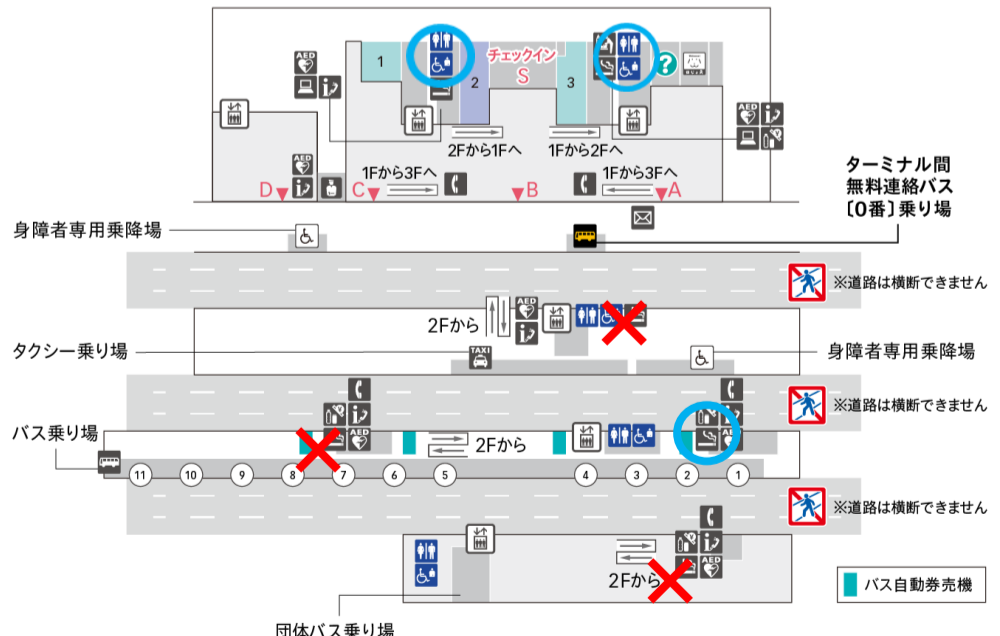

第3ターミナル 喫煙室閉鎖

Closure of Smoking Rooms at Terminal 3

5F

4F

3F

閉鎖中/Closed ✕
 開放中/Open ◯

2F

1F

ターミナル間
無料連絡バス
(0番)乗り場

※道路は横断できません
 ※道路は横断できません
 ※道路は横断できません

バス自動券売機