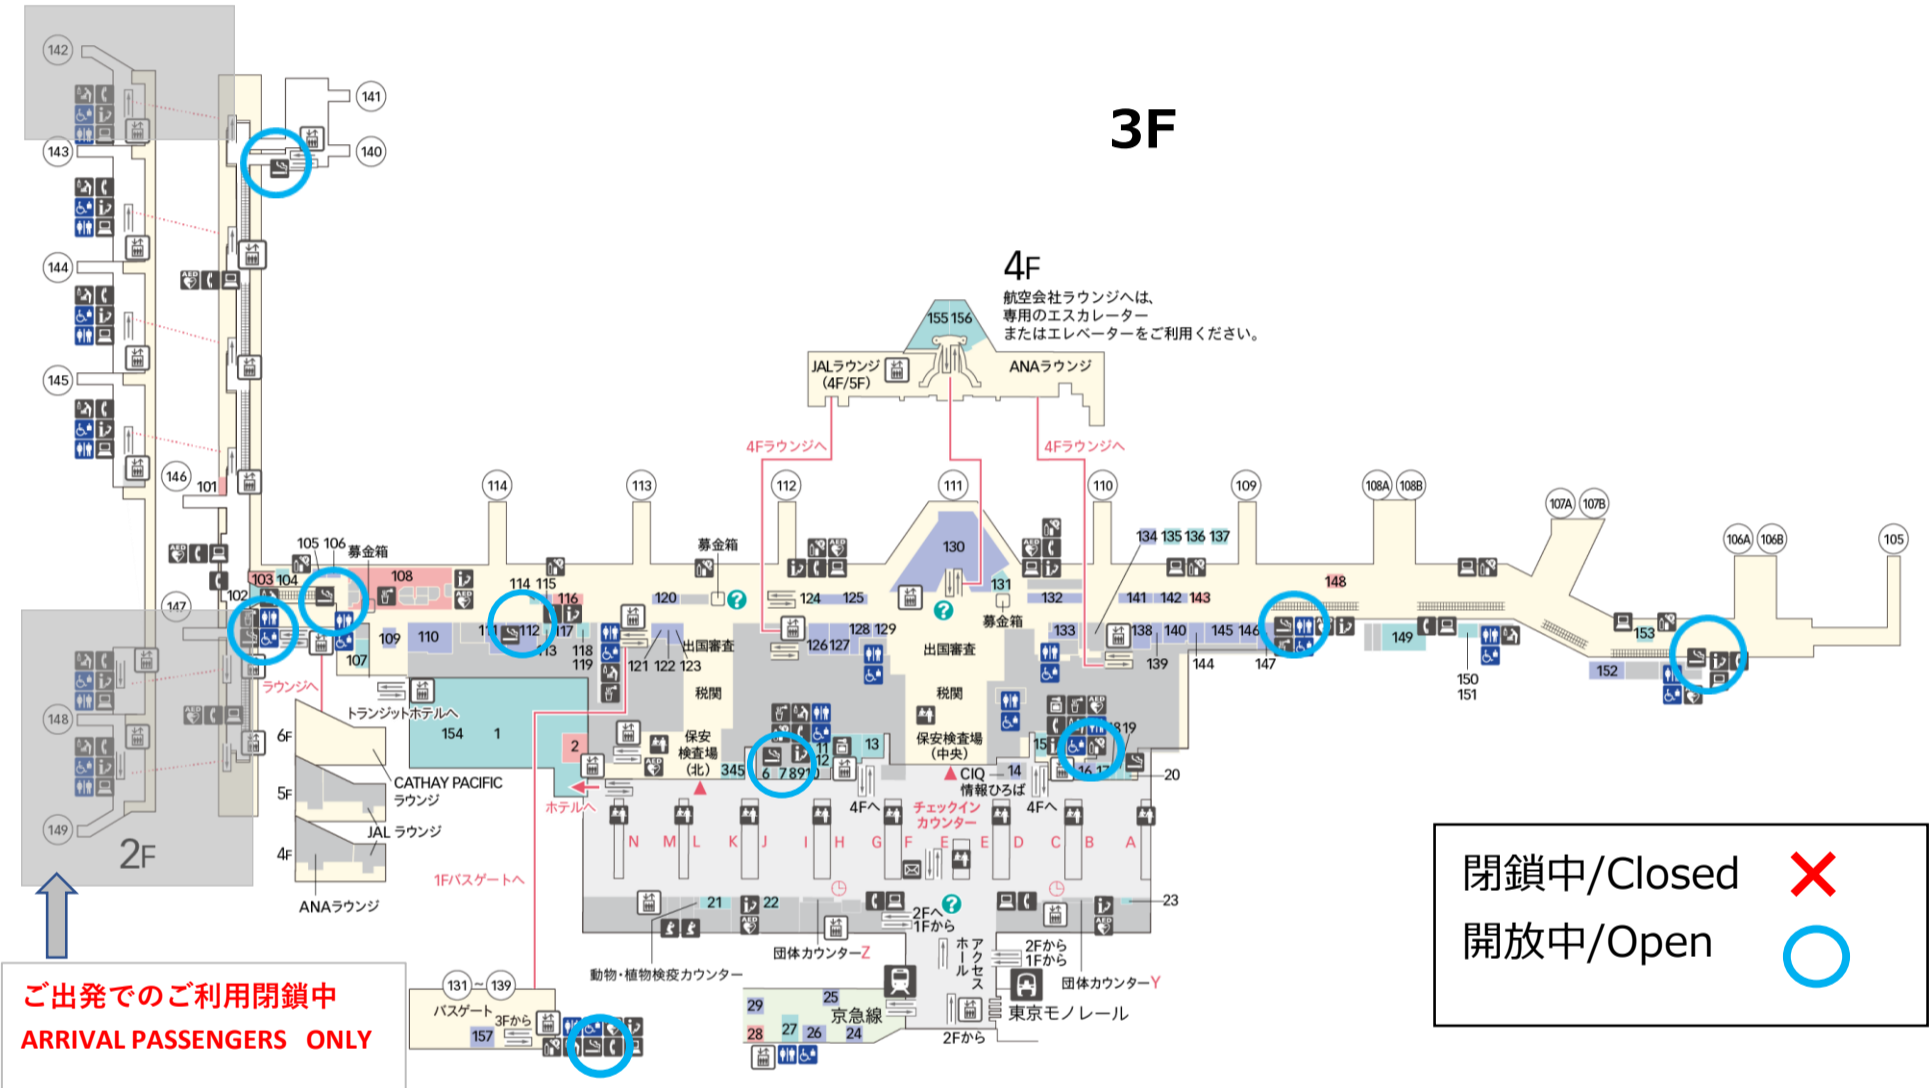

第3ターミナル 喫煙室閉鎖

Closure of Smoking Rooms at Terminal 3

5F

4F

3F

閉鎖中/Closed ✕
 開放中/Open ◯

2F

1F

ターミナル間
無料連絡バス
(0番)乗り場

※道路は横断できません
 ※道路は横断できません
 ※道路は横断できません

バス自動券売機