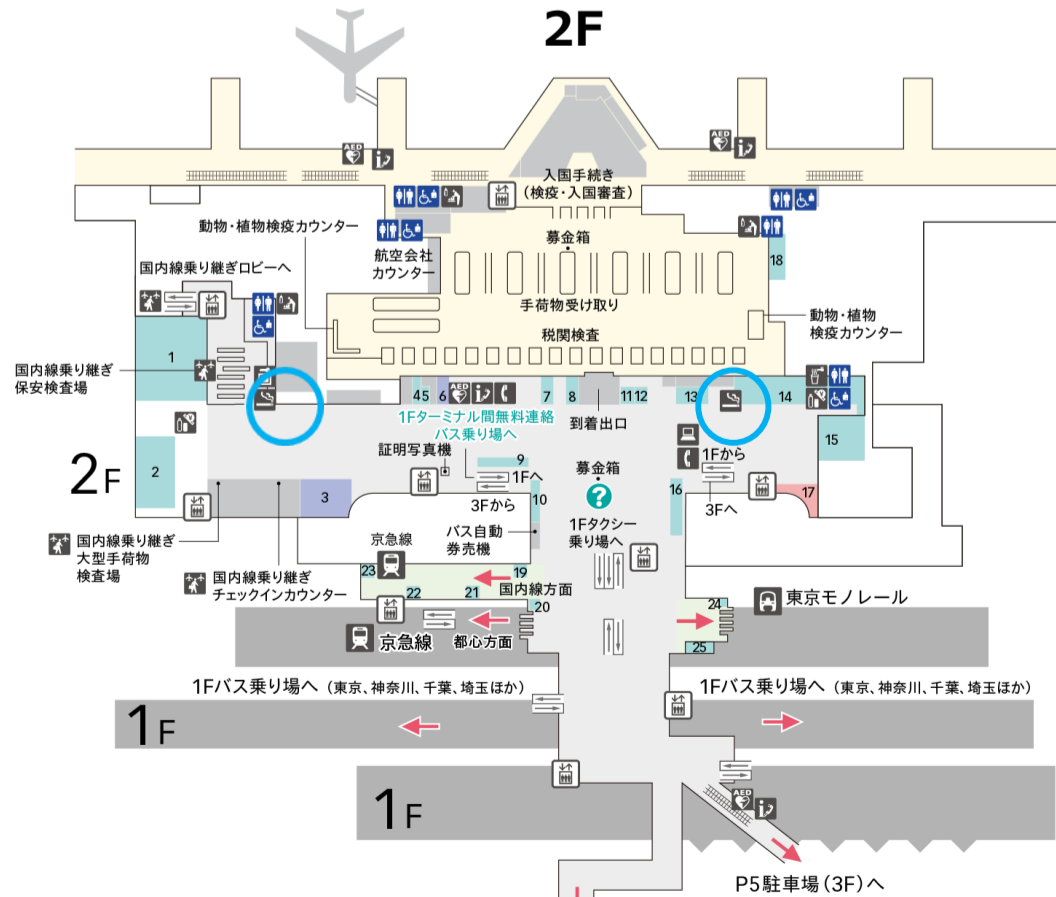

第3ターミナル 喫煙室閉鎖

Closure of Smoking Rooms at Terminal 3

5F

4F

3F

閉鎖中/Closed ✕
 開放中/Open ◯

2F

1F

ターミナル間
無料連絡バス
(0番)乗り場

※道路は横断できません
 ※道路は横断できません
 ※道路は横断できません

バス自動券売機