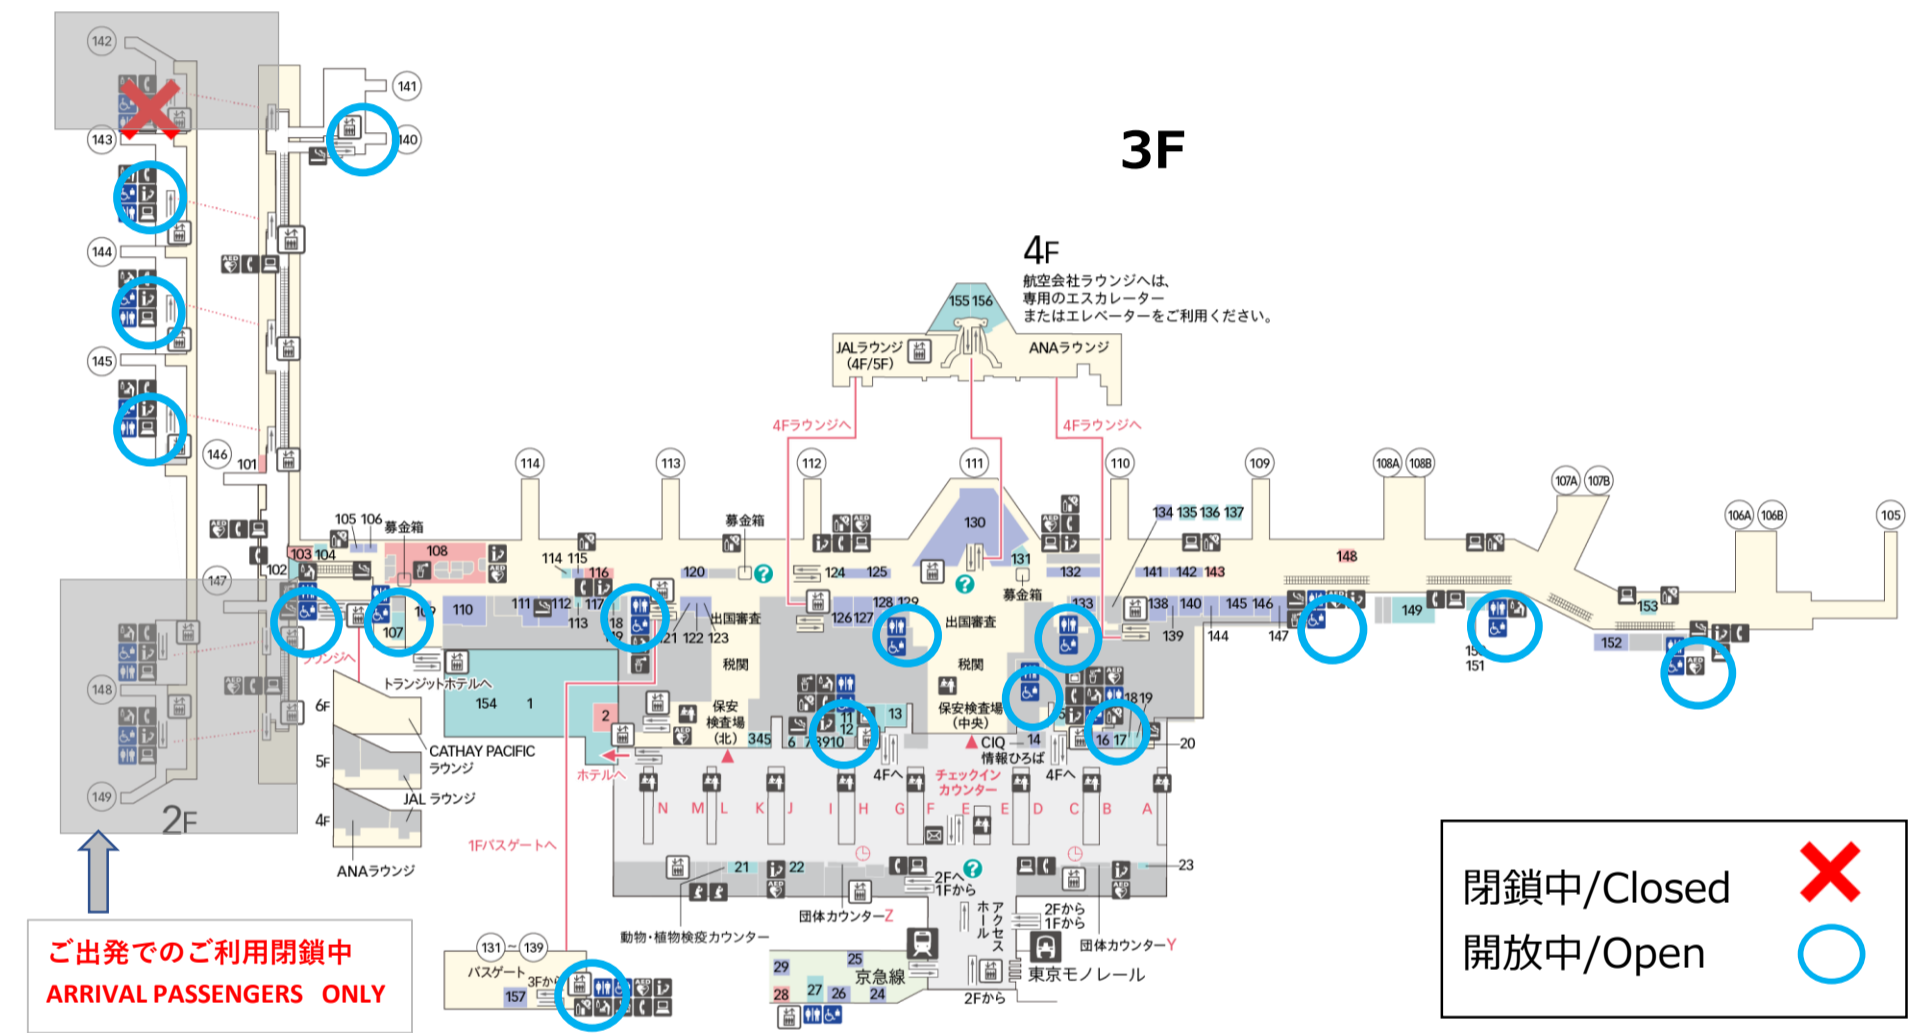

第3ターミナル お手洗い閉鎖 Closure of Restrooms at Terminal 3

5F

4F

3F

2F

1F