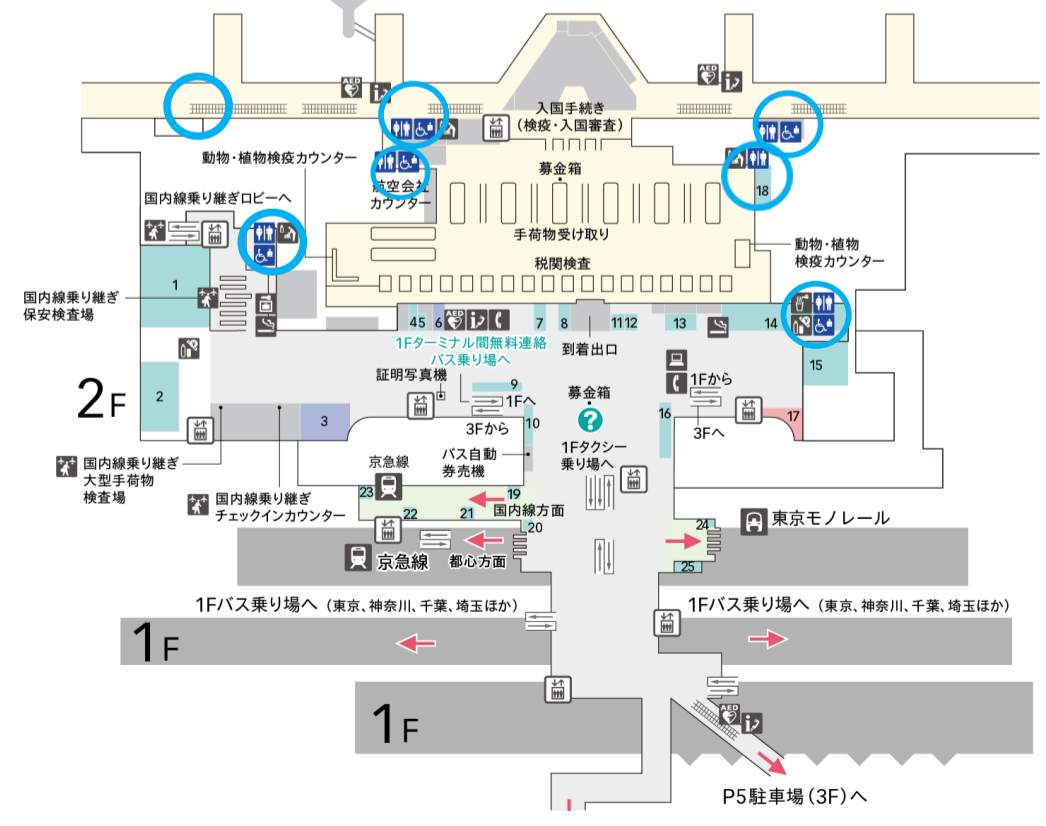

第3ターミナル お手洗い閉鎖 Closure of Restrooms at Terminal 3

5F

4F

3F

2F

1F