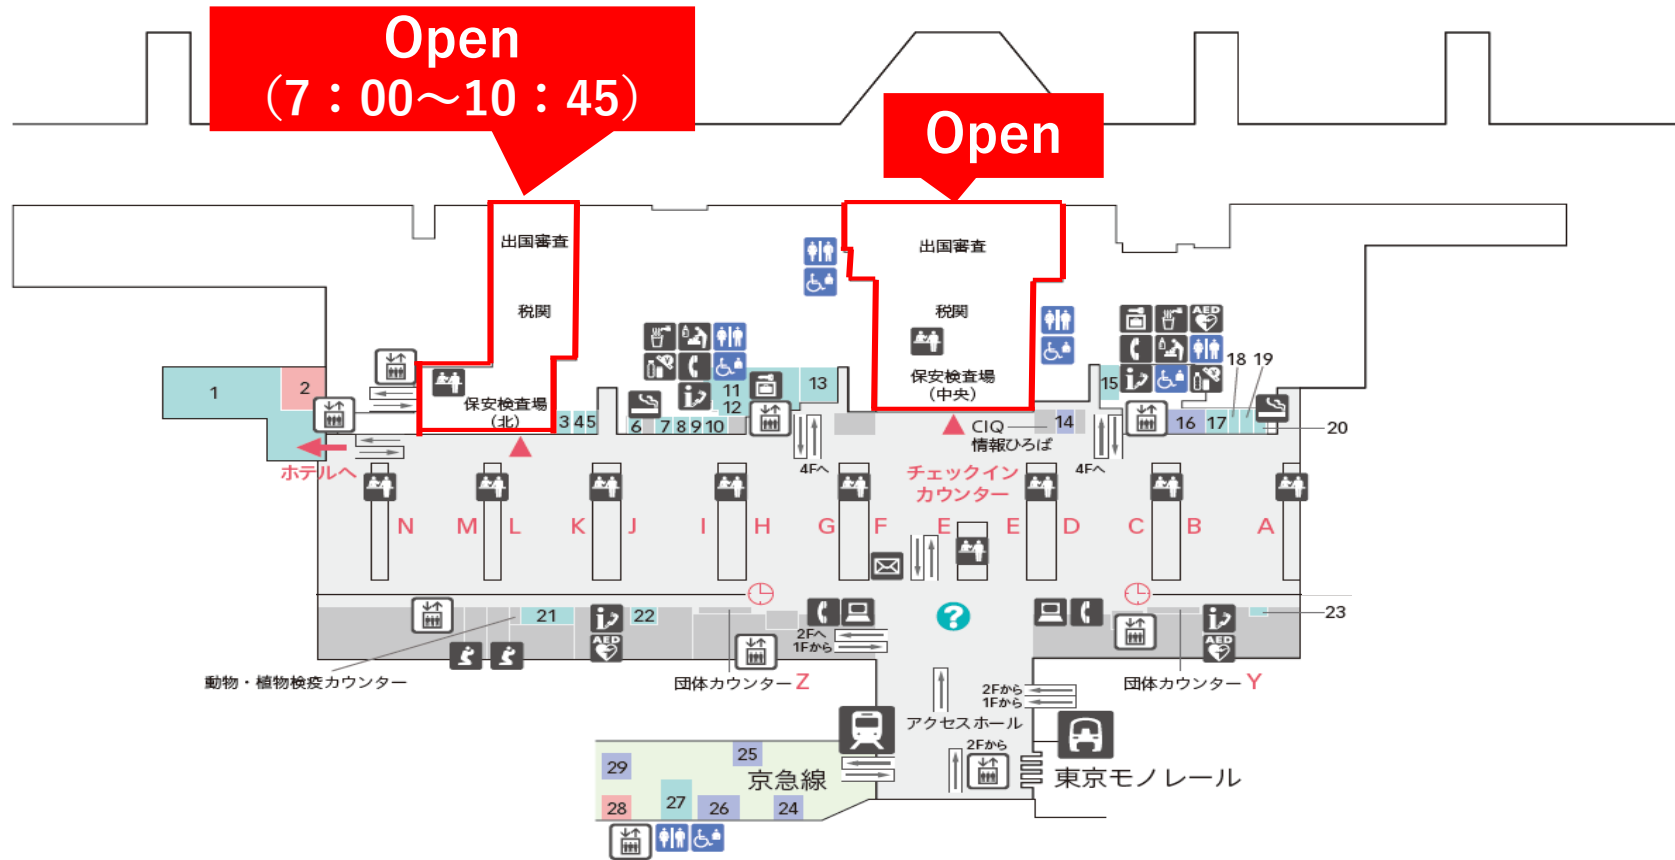

# 第3ターミナル 保安検査場 運用状況 Operation status of security checkpoint at Terminal 3

## 3F/Departure floor

# 国内線乗り継ぎ検査場 閉鎖中

## 2F到着階/Arrival Lobby