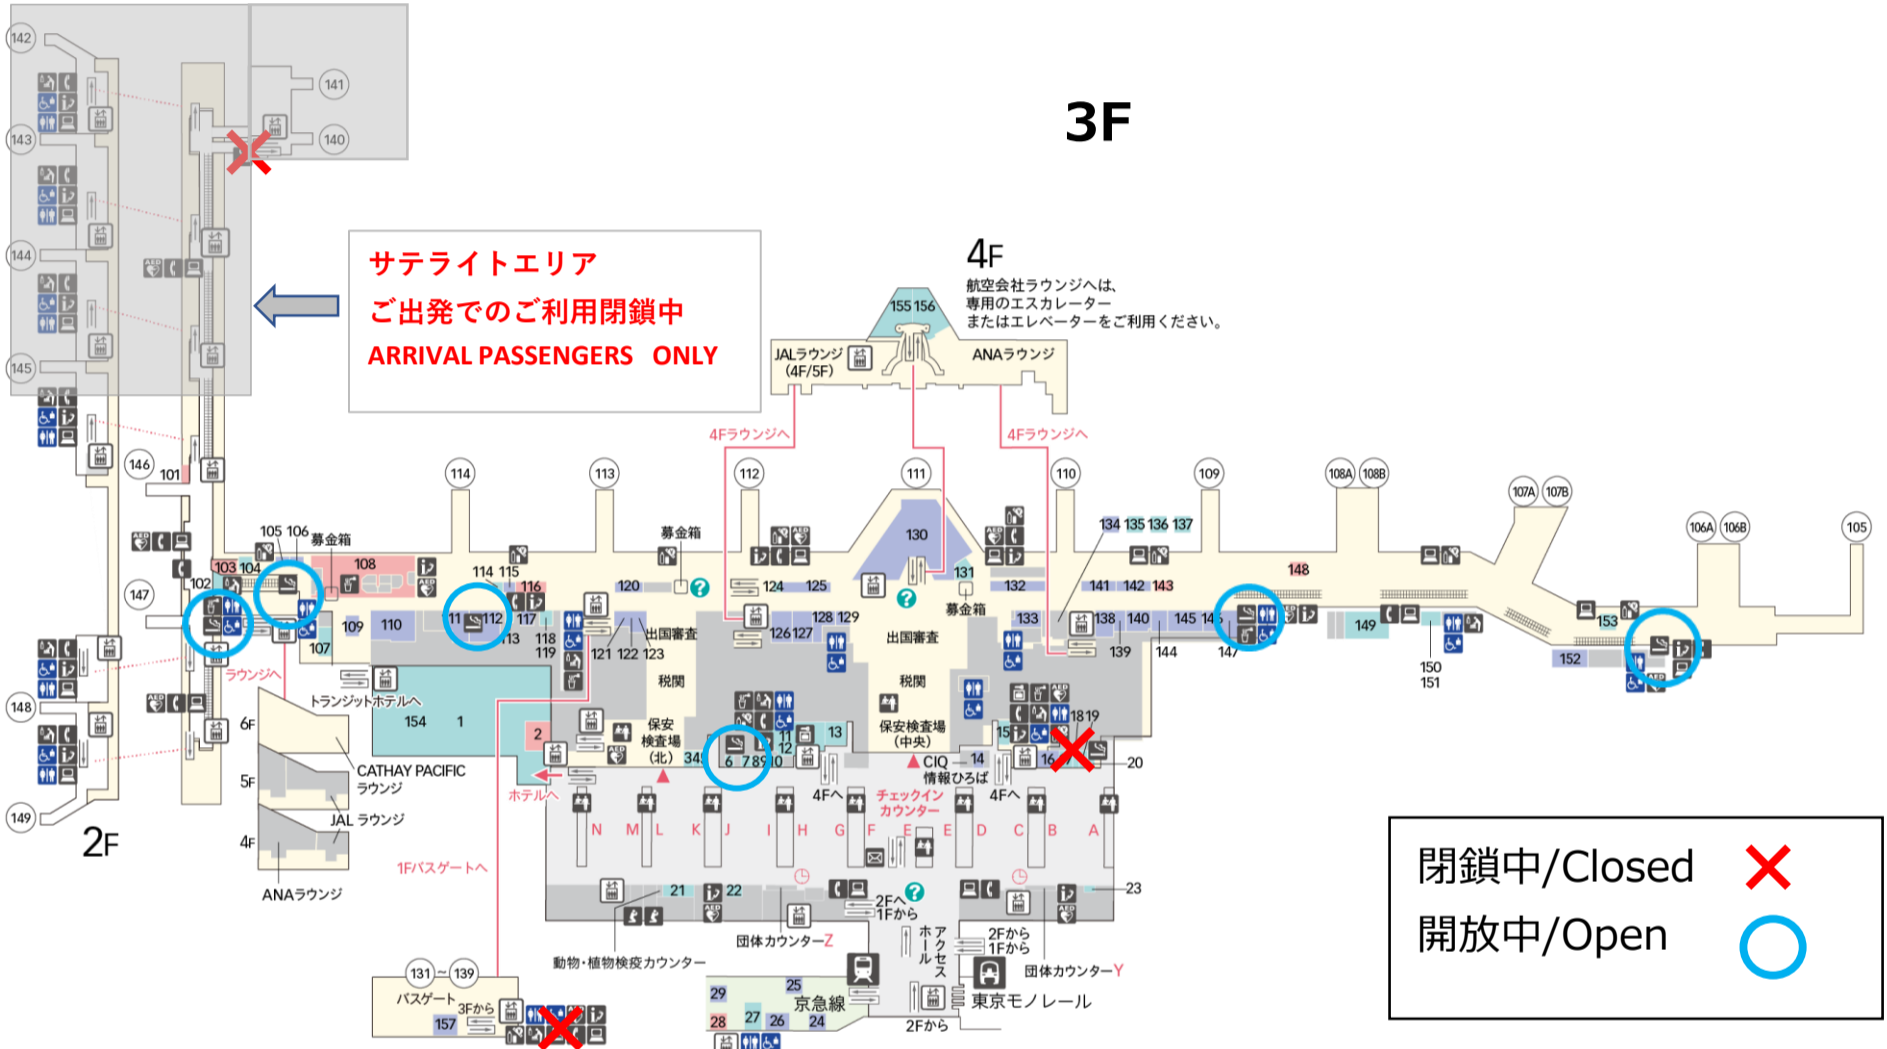

第3ターミナル 喫煙室閉鎖

Closure of Smoking Rooms at Terminal 3

5F

4F

3F

2F

1F