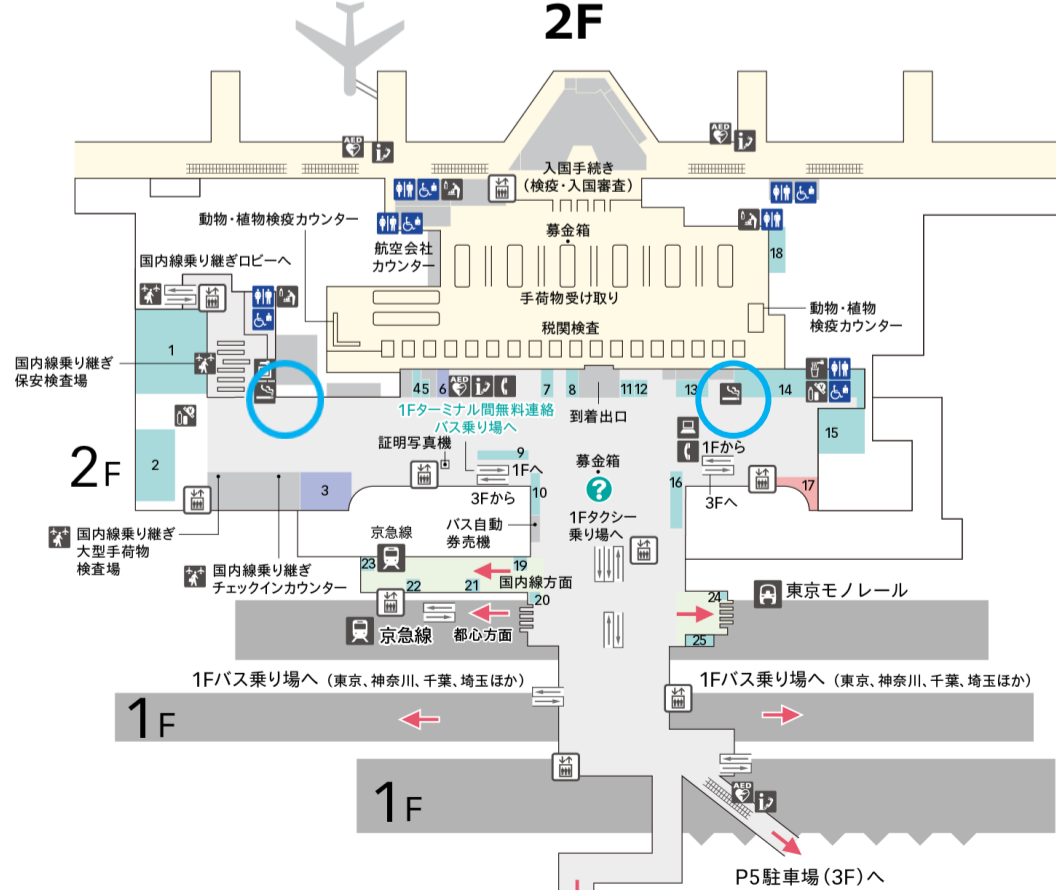

第3ターミナル 喫煙室閉鎖

Closure of Smoking Rooms at Terminal 3

5F

4F

3F

2F

1F