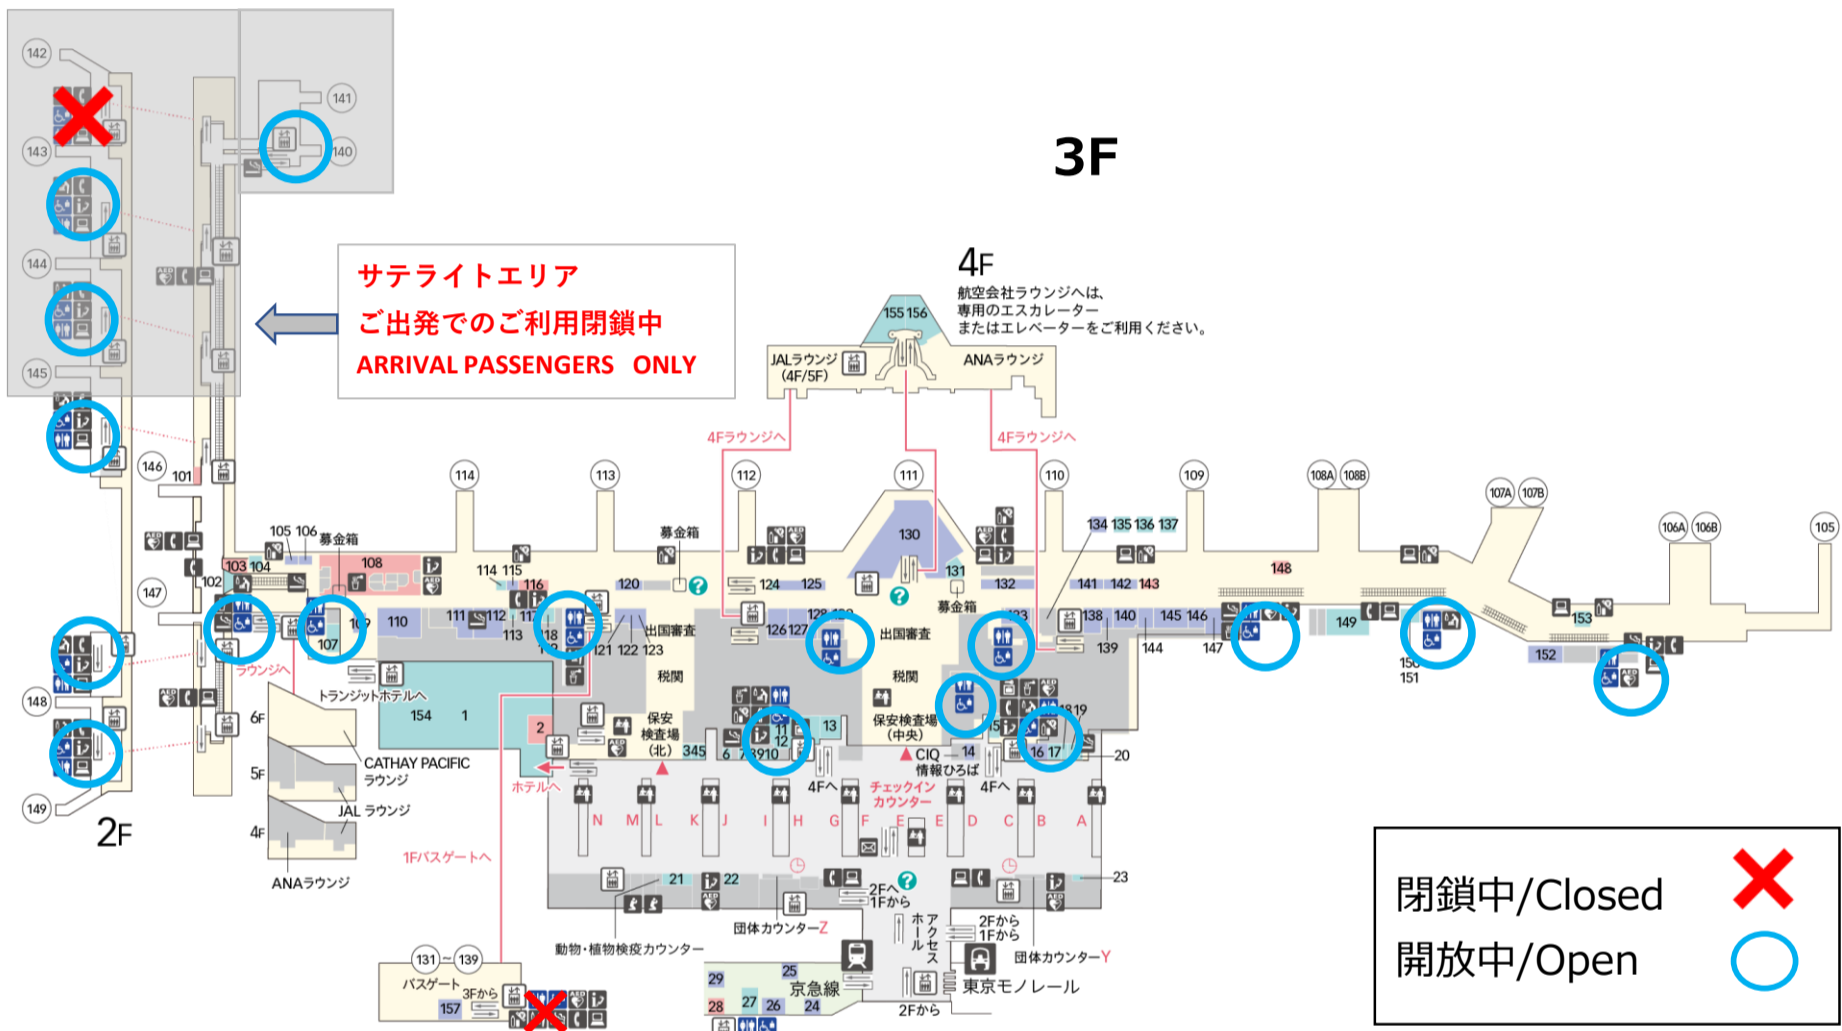

# 第3ターミナル お手洗い閉鎖 Closure of Restrooms at Terminal 3

**5F**

**4F**

**3F**

**2F**

**1F**