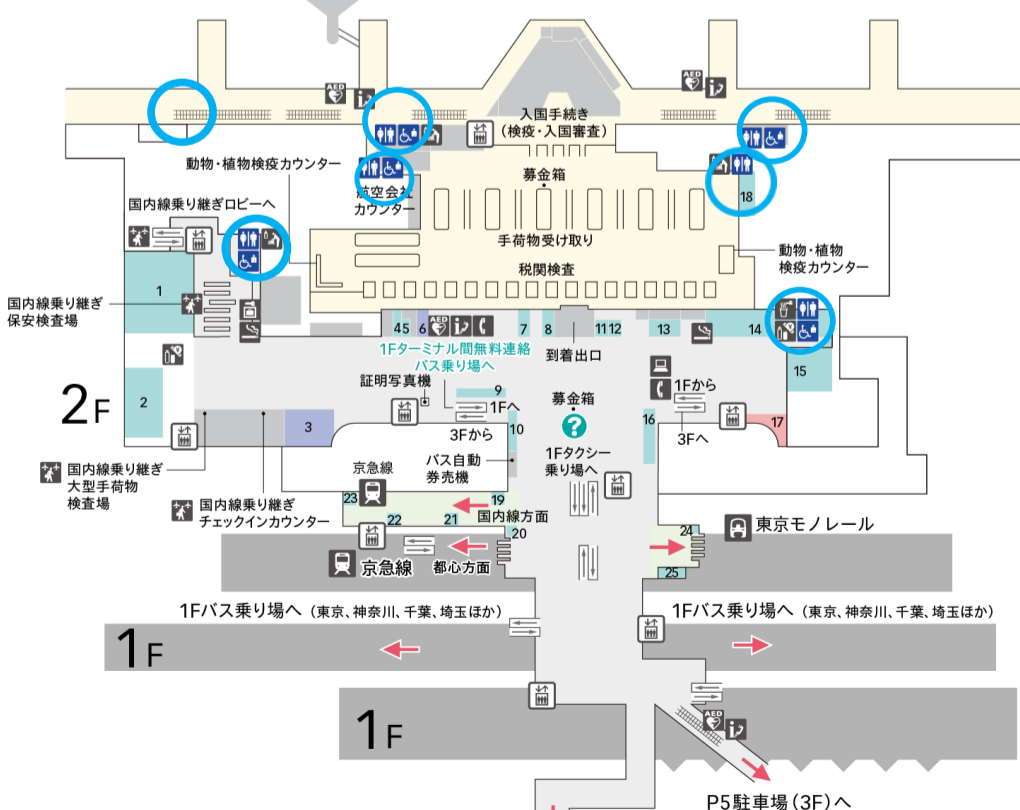

# 第3ターミナル お手洗い閉鎖 Closure of Restrooms at Terminal 3

**5F**

**4F**

**3F**

**2F**

**1F**