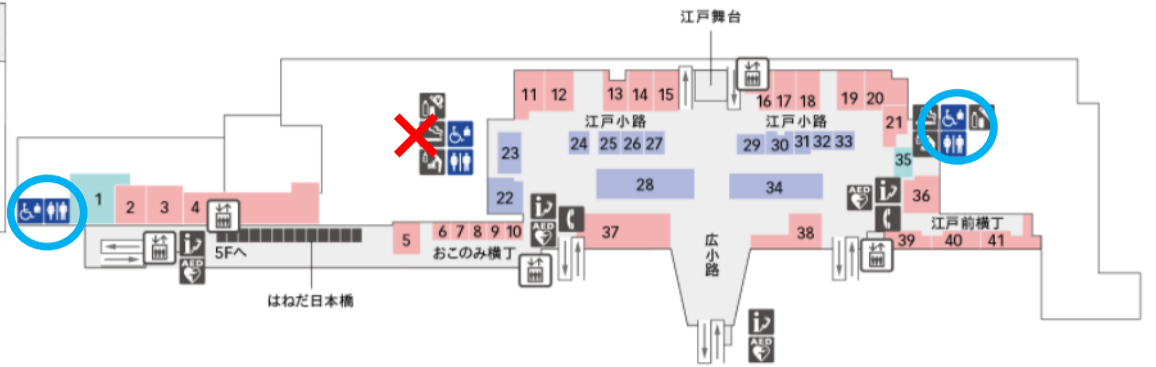

# 第3ターミナル お手洗い閉鎖 Closure of Restrooms at Terminal 3

**5F**

**4F**

**3F**

**2F**

**1F**