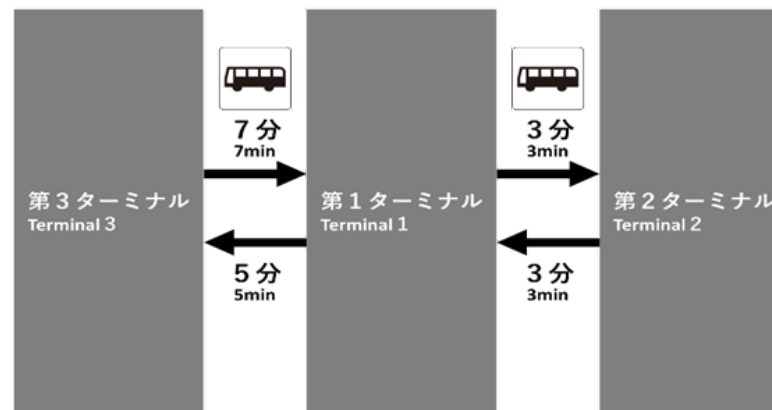

2022年10月3日(月) ~ 当面の間
 October 3, 2022 to for the time being.

 **無料循環バスのご案内**
 Free shuttle bus information

Terminal3 (T3→T1→T2)	
4時	55
5時	01 07 13 19 25 31 37 43 49 55
6時	01 07 13 19 25 31 37 43 49 55
7時	01 07 13 19 25 31 37 43 49 55
8時	01 07 13 19 25 31 37 43 49 55
9時	01 07 13 19 25 31 37 43 49 55
10時	01 07 13 19 25 31 37 43 49 55
11時	01 07 13 19 25 31 37 43 49 55
12時	01 07 13 19 25 31 37 43 49 55
13時	01 07 13 19 25 31 37 43 49 55
14時	01 07 13 19 25 31 37 43 49 55
15時	01 07 13 19 25 31 37 43 49 55
16時	01 07 13 19 25 31 37 43 49 55
17時	01 07 13 19 25 31 37 43 49 55
18時	01 07 13 19 25 31 37 43 49 55
19時	01 07 13 19 25 31 37 43 49 55
20時	05 15 25 35 45 55
21時	05 15 25 35 45 55
22時	05 15 25 35 45 55
23時	05 15 25 35 45 55
24時	05 15

Terminal1 (T1→T2)	
4時	
5時	03 09 15 21 27 33 39 45 51 57
6時	03 09 15 21 27 33 39 45 51 57
7時	03 09 15 21 27 33 39 45 51 57
8時	03 09 15 21 27 33 39 45 51 57
9時	03 09 15 21 27 33 39 45 51 57
10時	03 09 15 21 27 33 39 45 51 57
11時	03 09 15 21 27 33 39 45 51 57
12時	03 09 15 21 27 33 39 45 51 57
13時	03 09 15 21 27 33 39 45 51 57
14時	03 09 15 21 27 33 39 45 51 57
15時	03 09 15 21 27 33 39 45 51 57
16時	03 09 15 21 27 33 39 45 51 57
17時	03 09 15 21 27 33 39 45 51 57
18時	03 09 15 21 27 33 39 45 51 57
19時	03 09 15 21 27 33 39 45 51 57
20時	03 13 23 33 43 53
21時	03 13 23 33 43 53
22時	03 13 23 33 43 53
23時	03 13 23 33 43 53
24時	03 13 23

Terminal1 (T1→T3)	
4時	
5時	11 17 23 29 35 41 47 53 59
6時	05 11 17 23 29 35 41 47 53 59
7時	05 11 17 23 29 35 41 47 53 59
8時	05 11 17 23 29 35 41 47 53 59
9時	05 11 17 23 29 35 41 47 53 59
10時	05 11 17 23 29 35 41 47 53 59
11時	05 11 17 23 29 35 41 47 53 59
12時	05 11 17 23 29 35 41 47 53 59
13時	05 11 17 23 29 35 41 47 53 59
14時	05 11 17 23 29 35 41 47 53 59
15時	05 11 17 23 29 35 41 47 53 59
16時	05 11 17 23 29 35 41 47 53 59
17時	05 11 17 23 29 35 41 47 53 59
18時	05 11 17 23 29 35 41 47 53 59
19時	05 11 17 23 29 35 41 47 53 59
20時	05 11 21 31 41 51
21時	01 11 21 31 41 51
22時	01 11 21 31 41 51
23時	01 11 21 31 41 51
24時	01 11 21 31