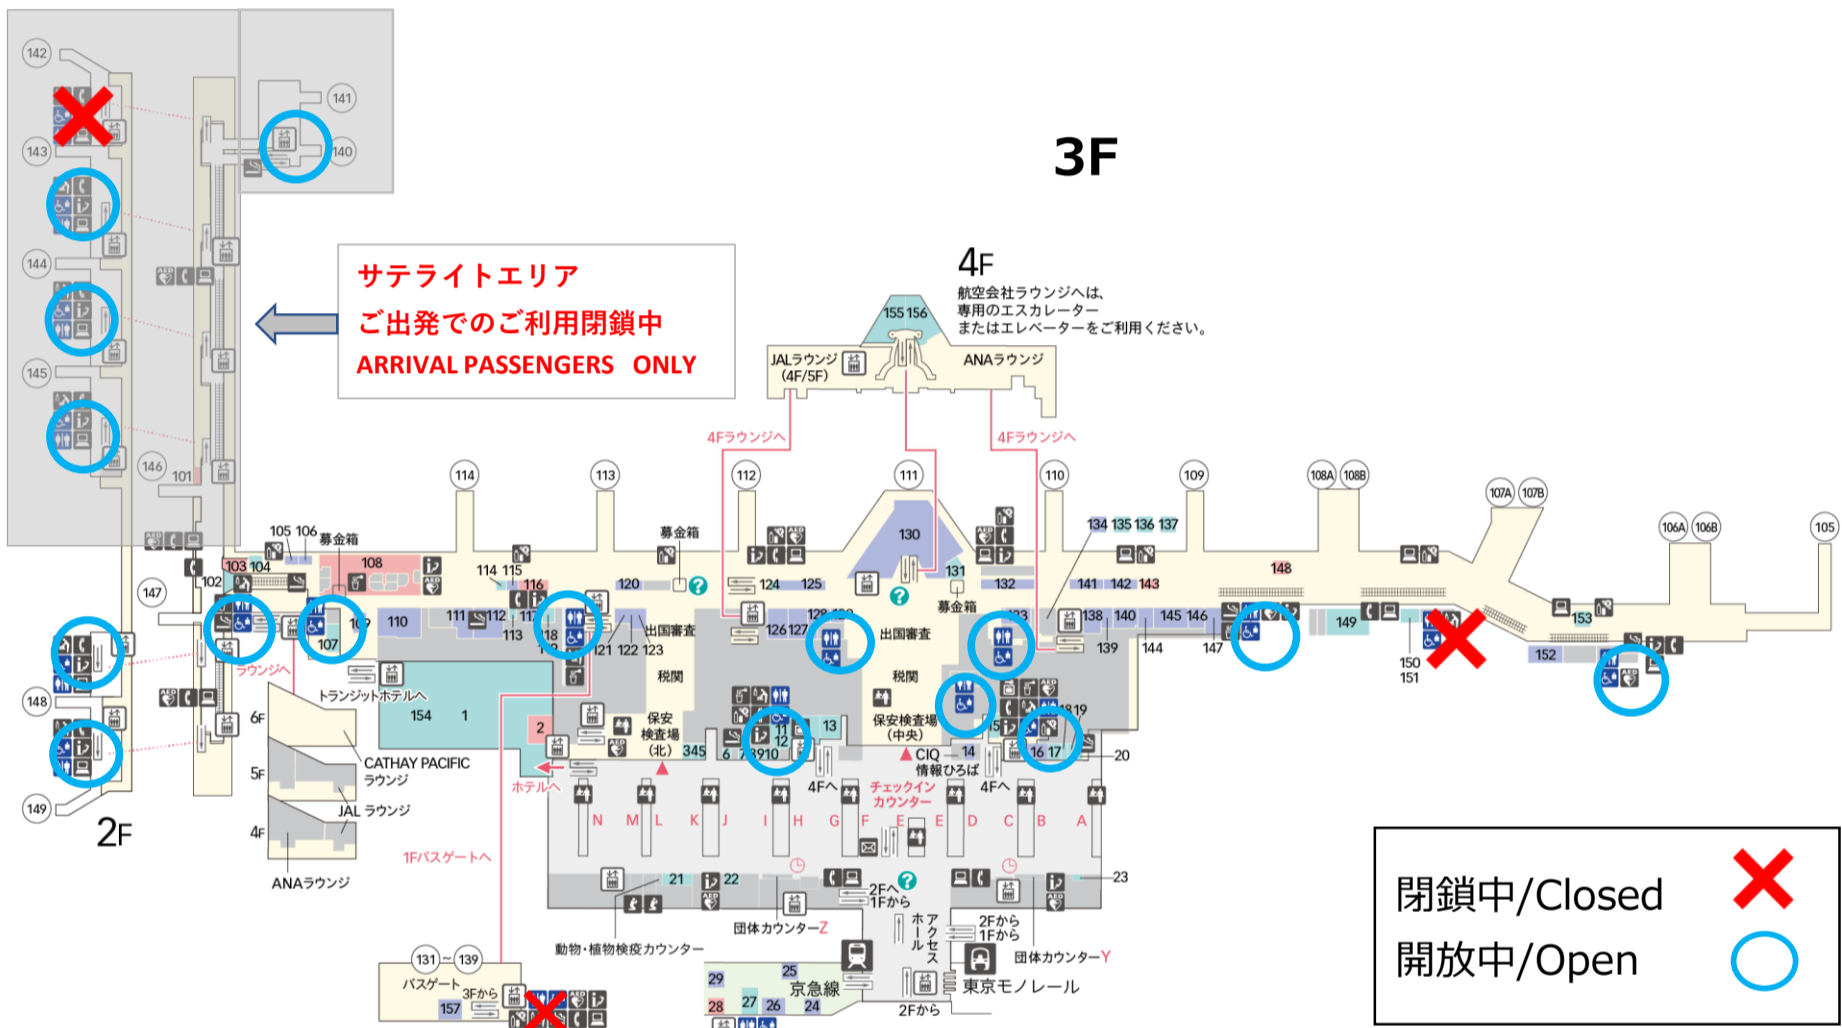

第3ターミナル お手洗い閉鎖

Closure of Restrooms at Terminal 3

5F

4F

3F

2F

1F