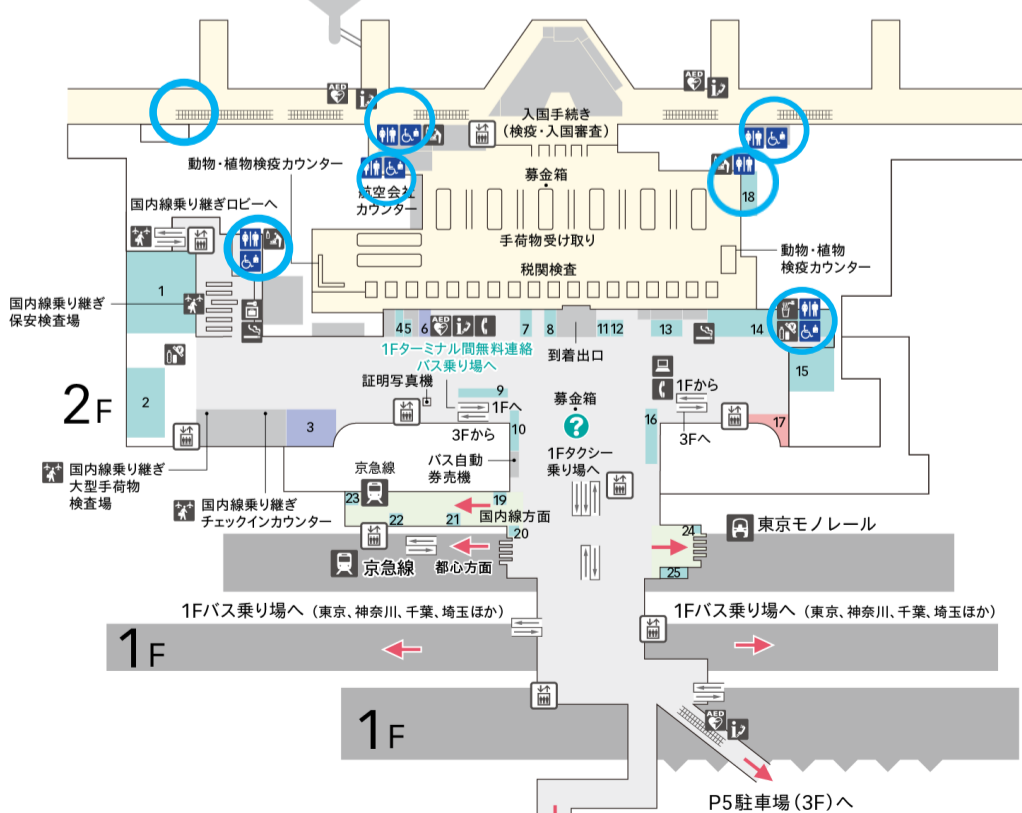

第3ターミナル お手洗い閉鎖

Closure of Restrooms at Terminal 3

5F

4F

3F

2F

1F