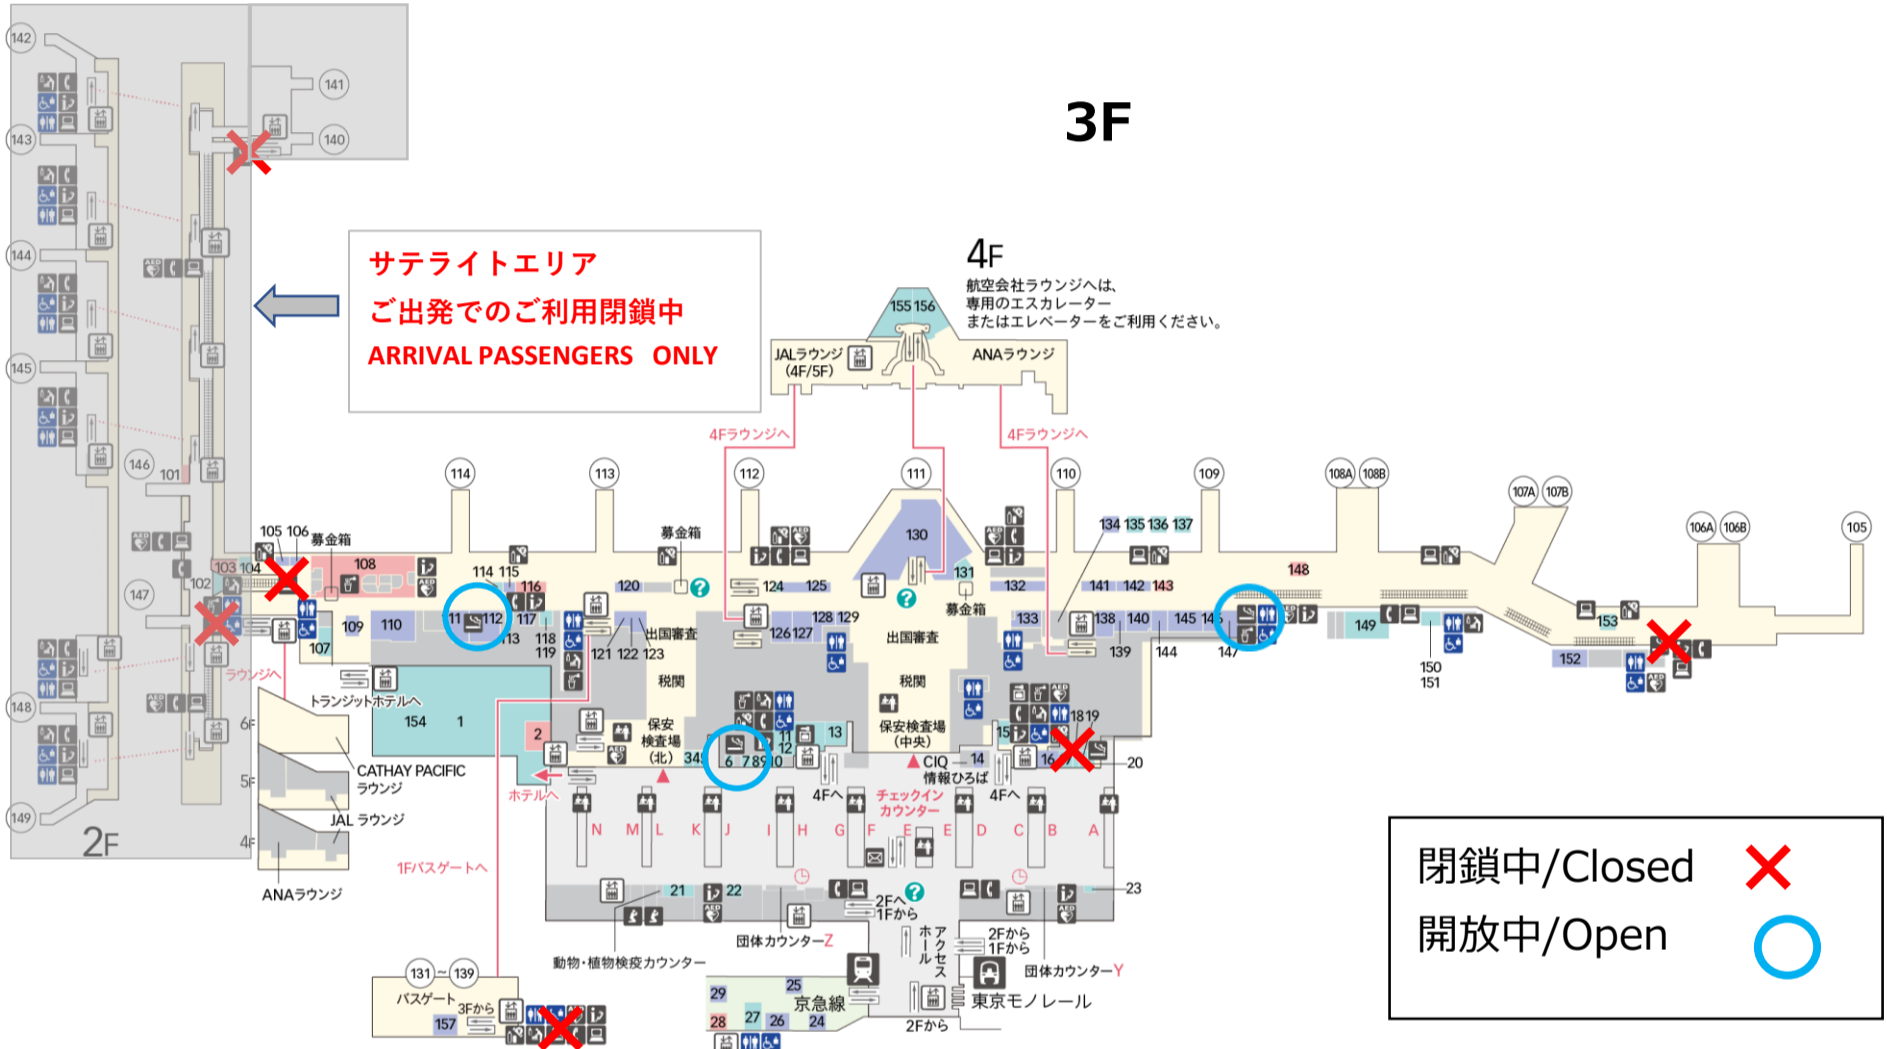

# 第3ターミナル 喫煙室閉鎖

## Closure of Smoking Rooms at Terminal 3

**5F**

**4F**

**3F**

**2F**

**1F**