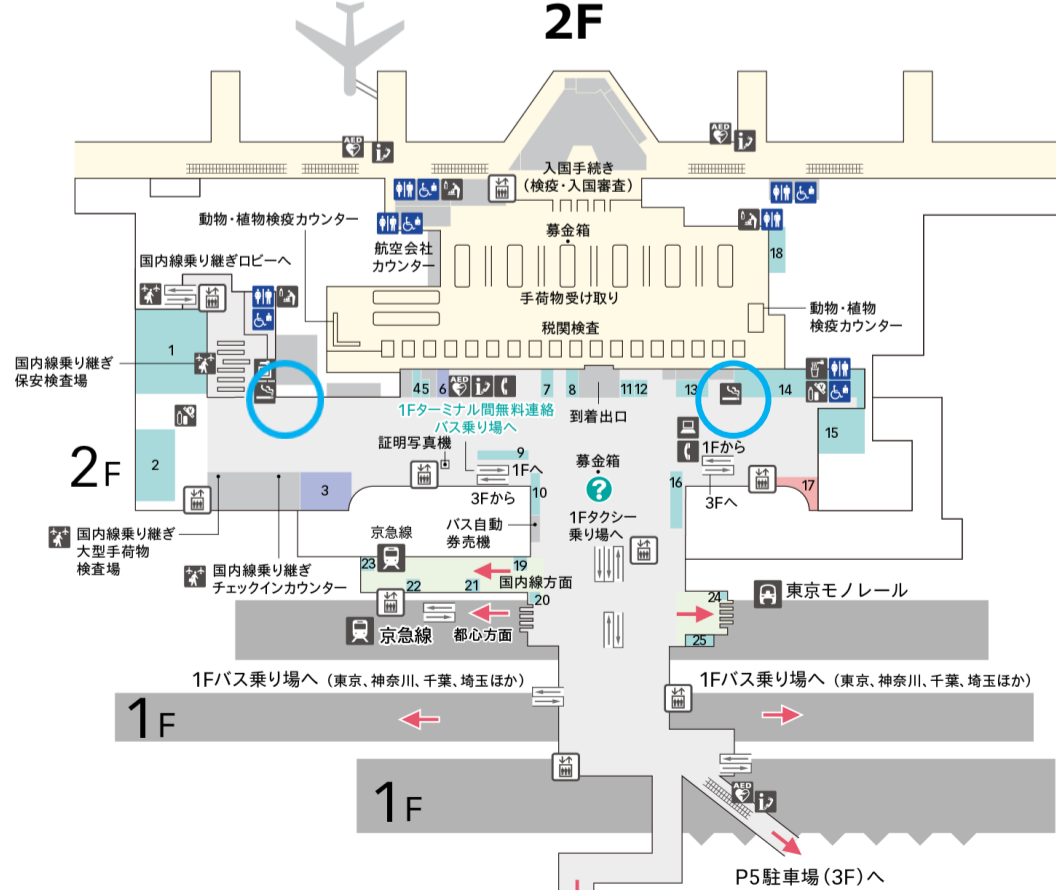

# 第3ターミナル 喫煙室閉鎖

## Closure of Smoking Rooms at Terminal 3

**5F**

**4F**

**3F**

**2F**

**1F**