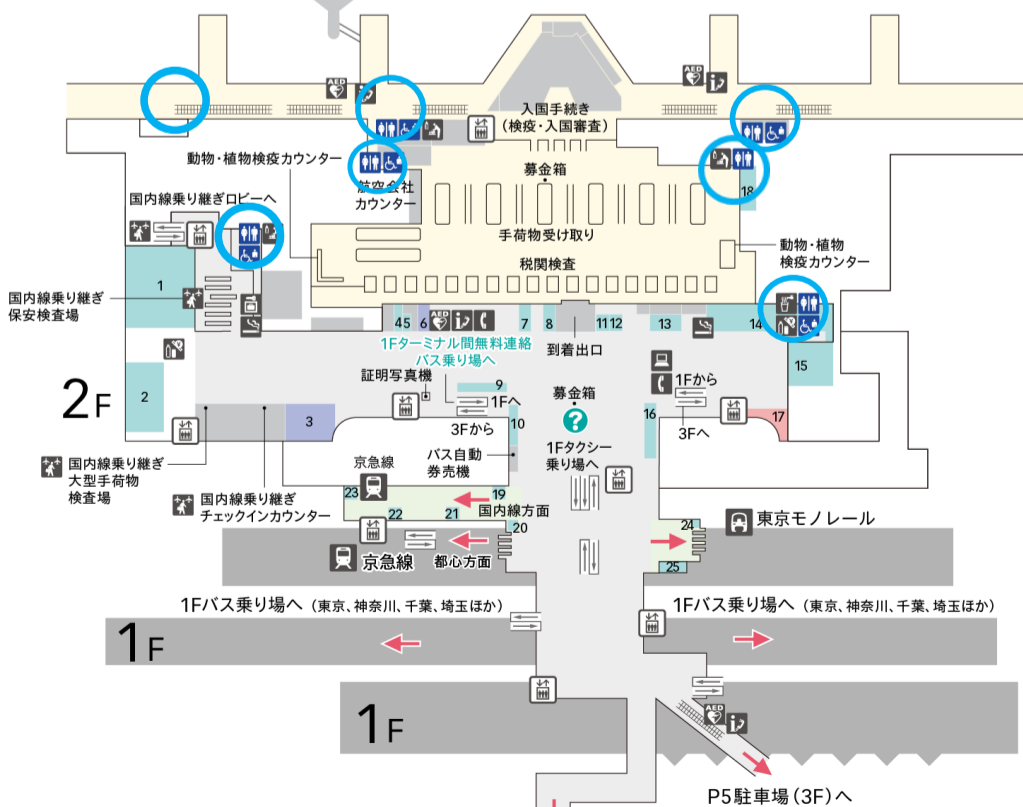

# 第3ターミナル お手洗い閉鎖

## Closure of Restrooms at Terminal 3

5F

4F

3F

2F

1F