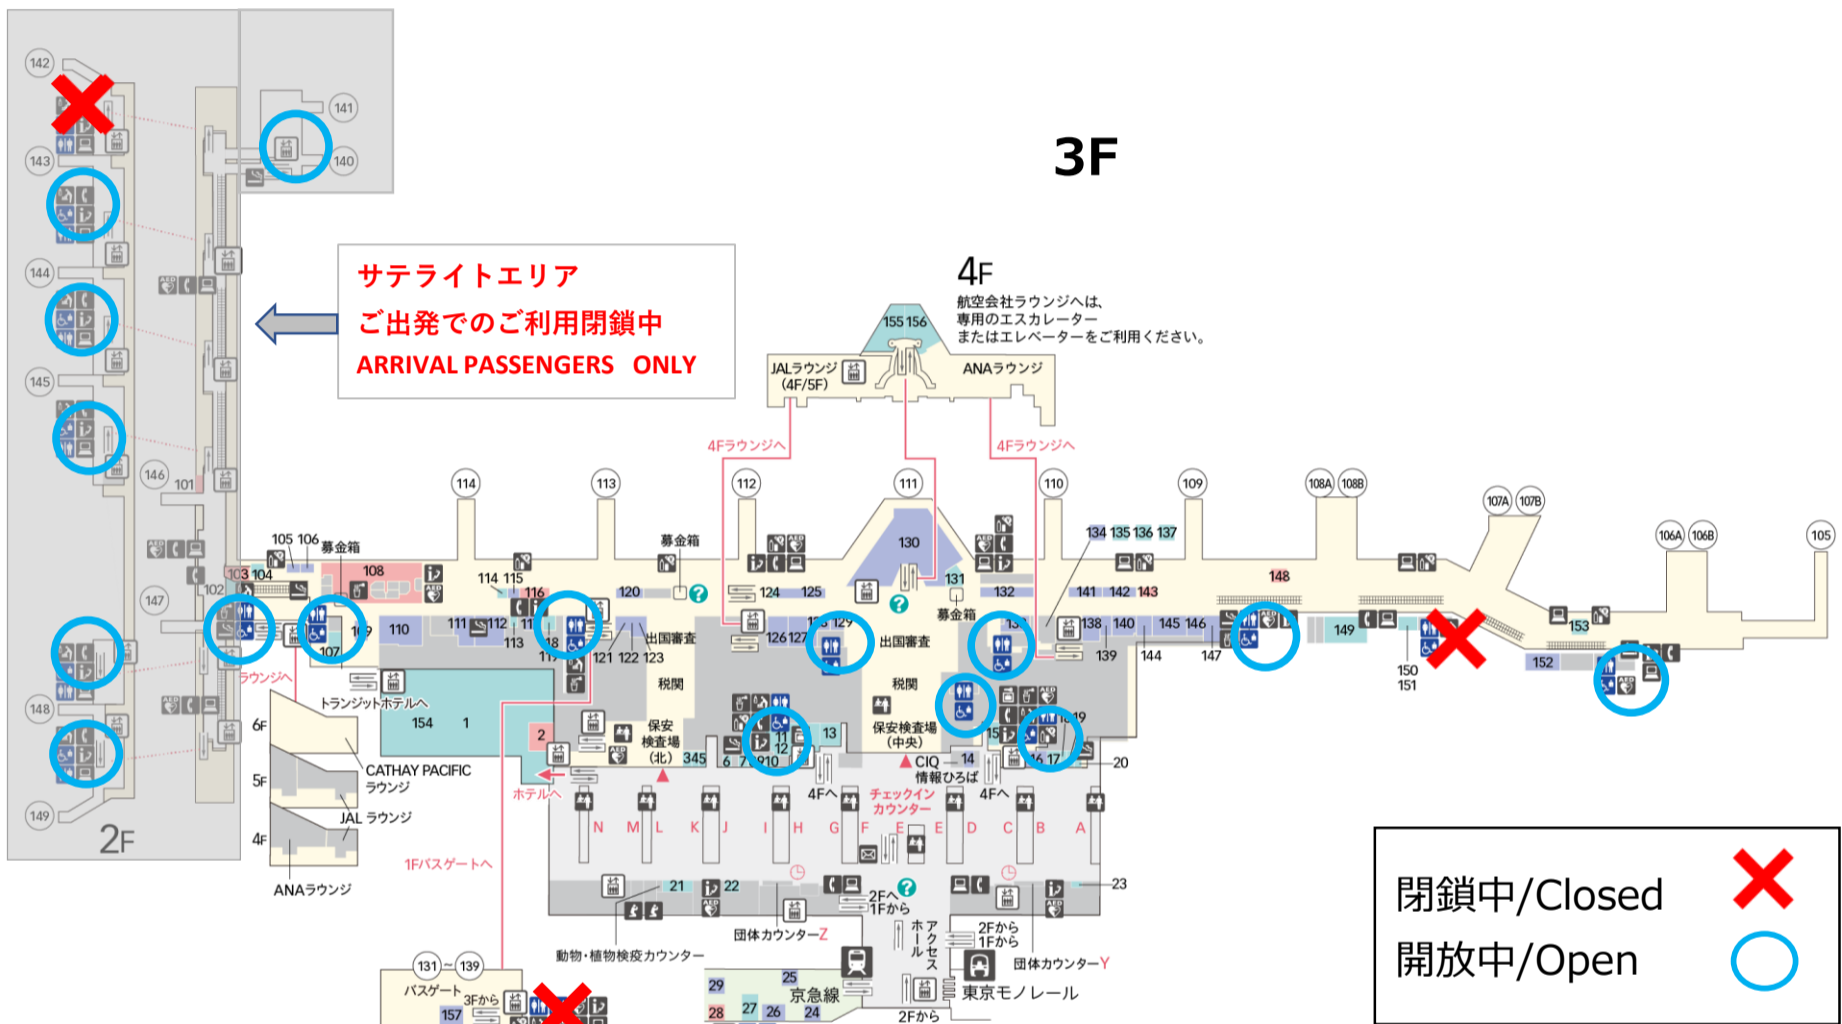

# 第3ターミナル お手洗い閉鎖

## Closure of Restrooms at Terminal 3

5F

4F

3F

2F

1F