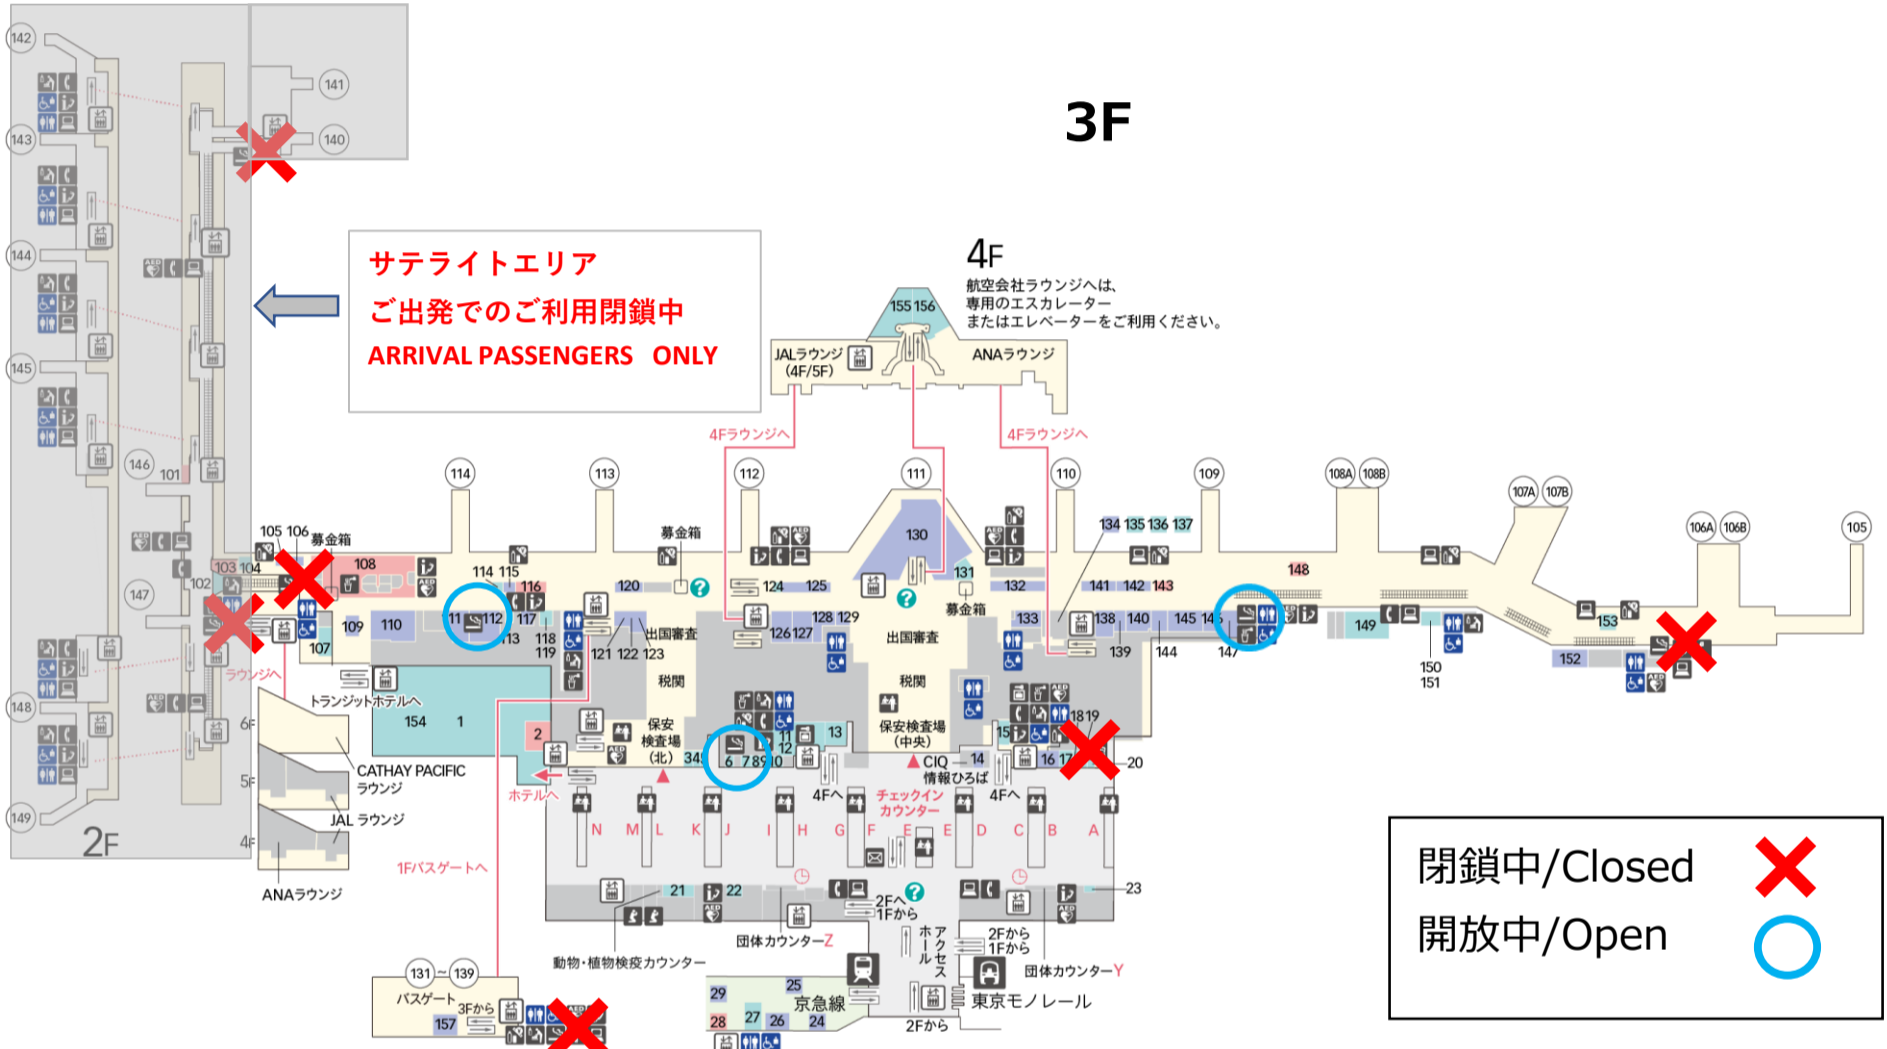

第3ターミナル 喫煙室閉鎖

Closure of Smoking Rooms at Terminal 3

5F

4F

3F

2F

1F