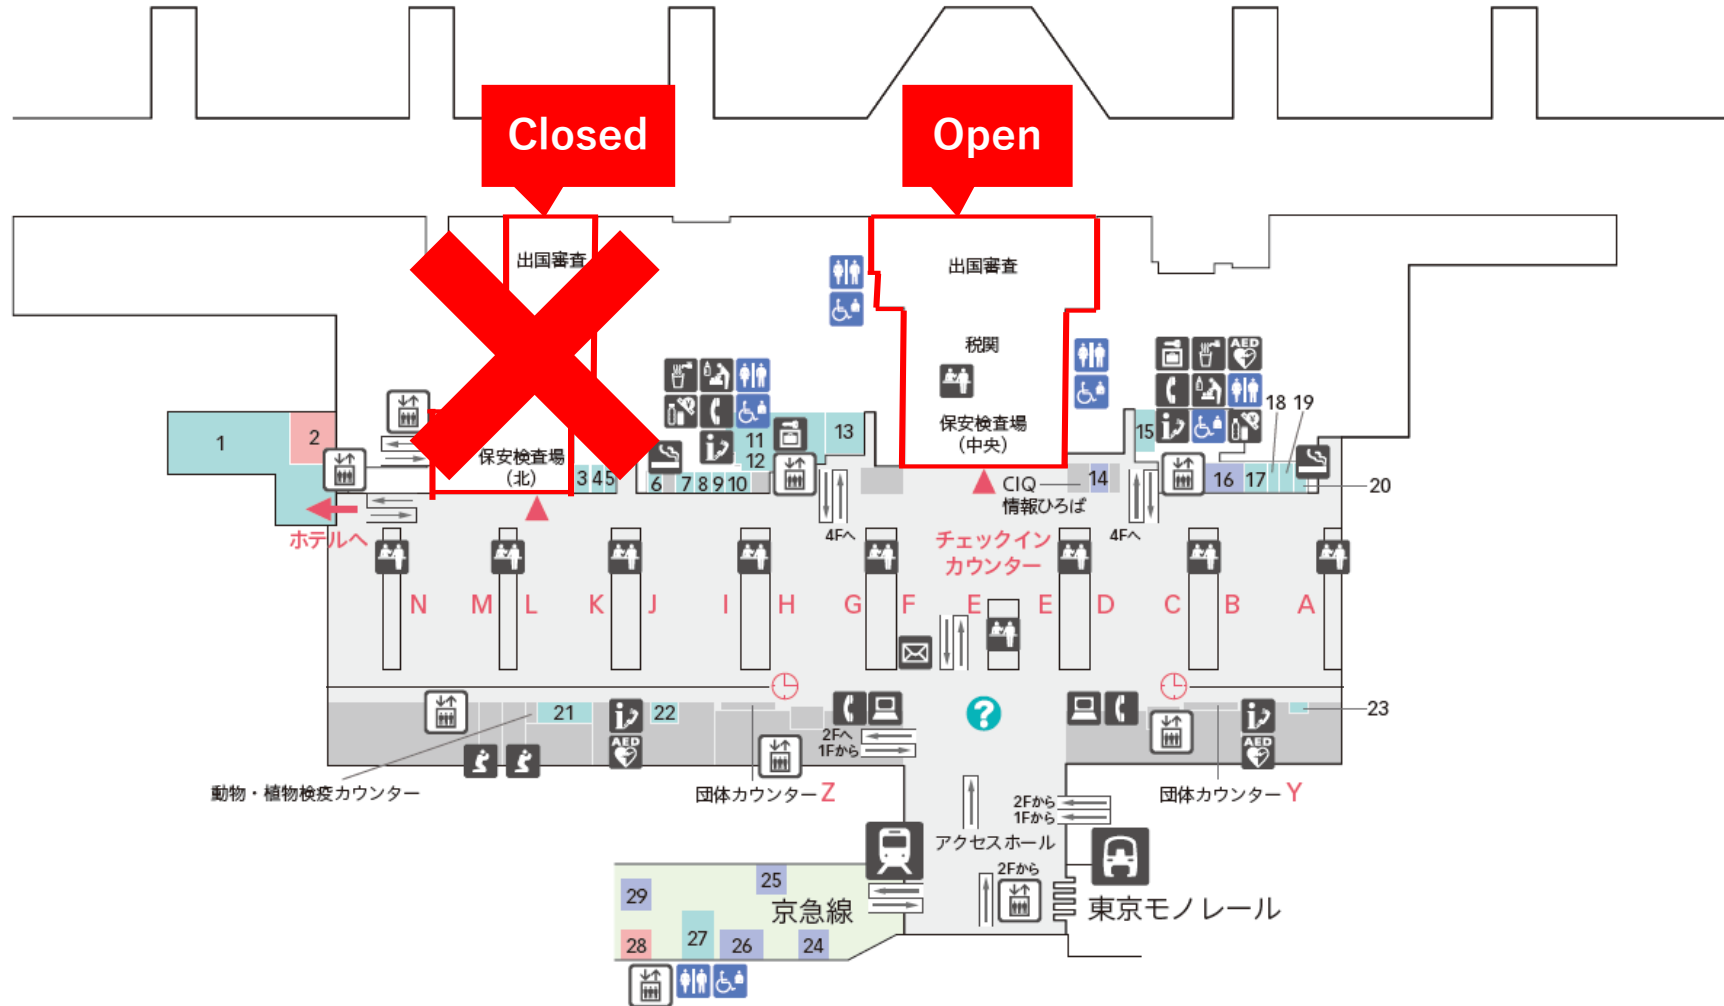

第3ターミナル保安検査場閉鎖 / Temporary closure of security gate at Terminal 3

新型コロナウイルスの影響に伴い、羽田空港第3ターミナルでは当面の間、出発保安検査場1カ所を閉鎖しております。
One of the security gate at Haneda Airport Terminal 3 have been closed due to effect of COVIT19.

期間 / Period : 2020年3月23日 ~ / From 23 March, 2020

対象 / Target : 第3ターミナル 北側保安検査場 (Mチェックインカウンター付近) / Security gate in North side on the departure floor (Near the Check in counter M)

ご出発のお客様はお時間に余裕をもって中央保安検査場へお進みください。
ご不便をおかけいたしますが、ご理解ご協力のほど、よろしくお願い申し上げます。

Please proceed to the security gate in central with time to spare.
Thank you for your understanding and cooperation.

到着階/Arrival Lobby

2F

✕ 閉鎖中/Closed