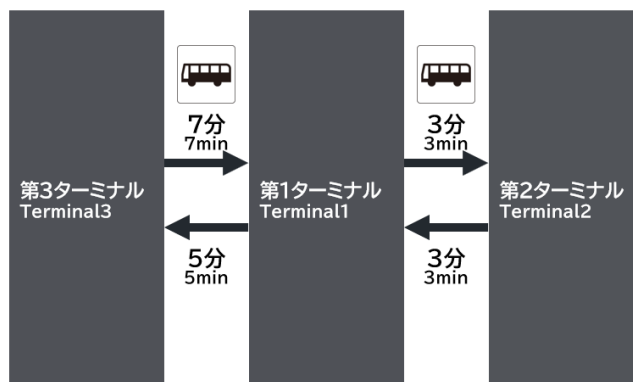

2022年1月11日(火)～当面の間
January 11, 2022 to for the time being.

 無料連絡バスのご案内
Free shuttle bus information

Terminal 3 (T3→T1→T2)							Terminal 1 (T1→T2)							Terminal 2 (T2→T1→T3)							Terminal 1 (T1→T3)						
5時	00	25	50				5時	08	33	58				5時	12	37				5時	16	41					
6時	15	40					6時	23	48					6時	02	27	52				6時	06	31	56			
7時	05	30	55				7時	13	38					7時	17	42				7時	21	46					
8時	05	15	25	35	45	55	8時	03	13	23	33	43	53	8時	07	17	27	37	47	57	8時	11	21	31	41	51	
9時	05	15	25	35	45	55	9時	03	13	23	33	43	53	9時	07	17	27	37	47	57	9時	01	11	21	31	41	51
10時	05	15	25	35	45	55	10時	03	13	23	33	43	53	10時	07	17	27	37	47	57	10時	01	11	21	31	41	51
11時	05	15	25	35	45	55	11時	03	13	23	33	43	53	11時	07	17	27	37	47	57	11時	01	11	21	31	41	51
12時	05	15	25	35	45	55	12時	03	13	23	33	43	53	12時	07	17	27	37	47	57	12時	01	11	21	31	41	51
13時	05	15	25	35	45	55	13時	03	13	23	33	43	53	13時	07	17	27	37	47	57	13時	01	11	21	31	41	51
14時	05	15	25	35	45	55	14時	03	13	23	33	43	53	14時	07	17	27	37	47	57	14時	01	11	21	31	41	51
15時	05	15	25	35	45	55	15時	03	13	23	33	43	53	15時	07	17	27	37	47	57	15時	01	11	21	31	41	51
16時	05	15	25	35	45	55	16時	03	13	23	33	43	53	16時	07	17	27	37	47	57	16時	01	11	21	31	41	51
17時	05	15	25	35	45	55	17時	03	13	23	33	43	53	17時	07	17	27	37	47	57	17時	01	11	21	31	41	51
18時	05	15	25	35	45	55	18時	03	13	23	33	43	53	18時	07	17	27	37	47	57	18時	01	11	21	31	41	51
19時	05	15	25	35	45	55	19時	03	13	23	33	43	53	19時	07	17	27	37	47	57	19時	01	11	21	31	41	51
20時	05	30	55				20時	03	13	38				20時	07	17	42				20時	01	11	21	46		
21時	20	45					21時	03	28	53				21時	07	32	57				21時	11	36				
22時	10	35					22時	18	43					22時	22	47					22時	01	26	51			
23時	00	25	50				23時	08	33	58				23時	12	37					23時	16	41				
24時	15						24時	23						24時	02	27					24時	06	31				