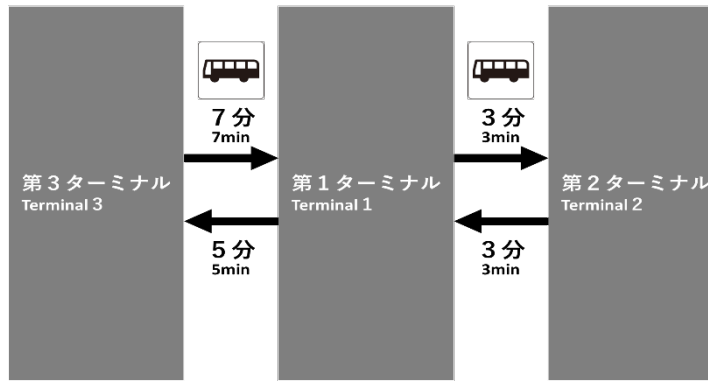

2021年12月18日(土)～23日(木)及び
 2022年1月11日(火)～当面の間
 December 18-23, 2021,
 January 11, 2022 to for the time being.

 **無料循環バスのご案内**
 Free shuttle bus information

Terminal 3 (T3→T1→T2)							Terminal 1 (T1→T2)							Terminal 2 (T2→T1→T3)							Terminal 1 (T1→T3)						
5時	00	25	50				5時	08	33	58				5時	12	37				5時	16	41					
6時	15	40					6時	23	48					6時	02	27	52				6時	06	31	56			
7時	05	30	55				7時	13	38					7時	17	42					7時	21	46				
8時	05	15	25	35	45	55	8時	03	13	23	33	43	53	8時	07	17	27	37	47	57	8時	11	21	31	41	51	
9時	05	15	25	35	45	55	9時	03	13	23	33	43	53	9時	07	17	27	37	47	57	9時	01	11	21	31	41	51
10時	05	15	25	35	45	55	10時	03	13	23	33	43	53	10時	07	17	27	37	47	57	10時	01	11	21	31	41	51
11時	05	15	25	35	45	55	11時	03	13	23	33	43	53	11時	07	17	27	37	47	57	11時	01	11	21	31	41	51
12時	05	15	25	35	45	55	12時	03	13	23	33	43	53	12時	07	17	27	37	47	57	12時	01	11	21	31	41	51
13時	05	15	25	35	45	55	13時	03	13	23	33	43	53	13時	07	17	27	37	47	57	13時	01	11	21	31	41	51
14時	05	15	25	35	45	55	14時	03	13	23	33	43	53	14時	07	17	27	37	47	57	14時	01	11	21	31	41	51
15時	05	15	25	35	45	55	15時	03	13	23	33	43	53	15時	07	17	27	37	47	57	15時	01	11	21	31	41	51
16時	05	15	25	35	45	55	16時	03	13	23	33	43	53	16時	07	17	27	37	47	57	16時	01	11	21	31	41	51
17時	05	15	25	35	45	55	17時	03	13	23	33	43	53	17時	07	17	27	37	47	57	17時	01	11	21	31	41	51
18時	05	15	25	35	45	55	18時	03	13	23	33	43	53	18時	07	17	27	37	47	57	18時	01	11	21	31	41	51
19時	05	15	25	35	45	55	19時	03	13	23	33	43	53	19時	07	17	27	37	47	57	19時	01	11	21	31	41	51
20時	05	30	55				20時	03	13	38				20時	07	17	42				20時	01	11	21	46		
21時	20	45					21時	03	28	53				21時	07	32	57				21時	11	36				
22時	10	35					22時	18	43					22時	22	47					22時	01	26	51			
23時	00	25	50				23時	08	33	58				23時	12	37					23時	16	41				
24時	15						24時	23						24時	02	27					24時	06	31				