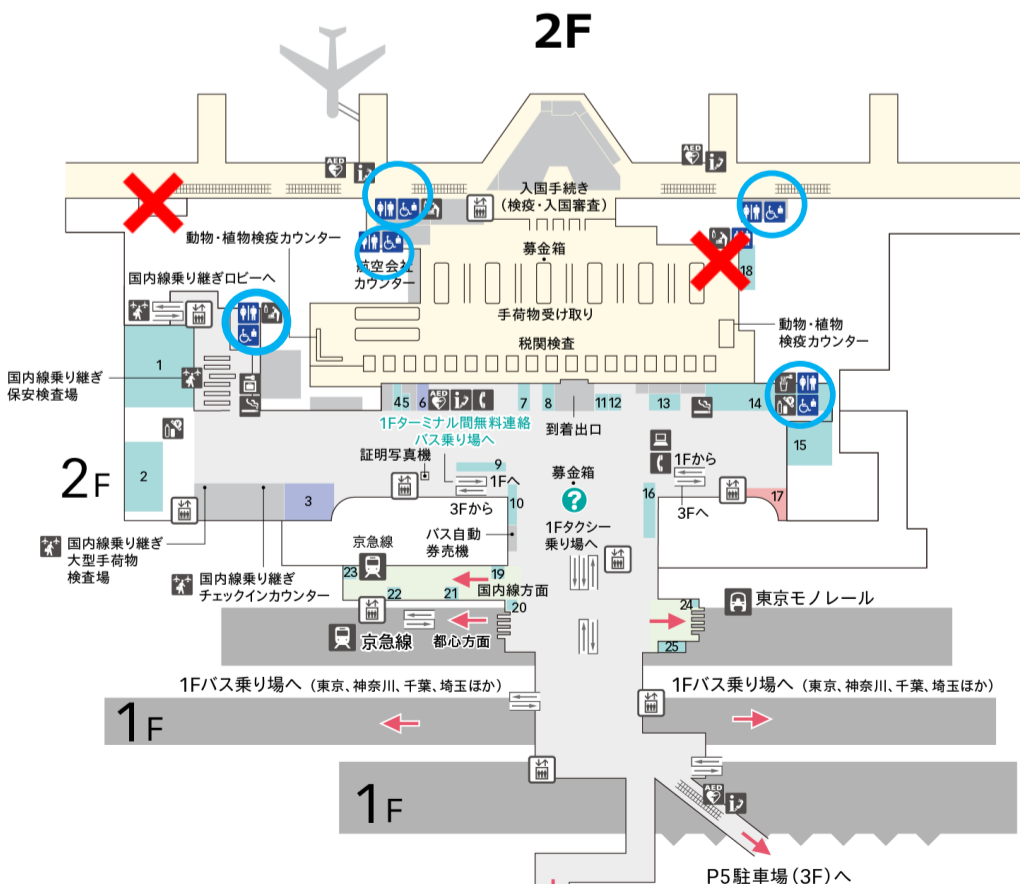

第3ターミナル お手洗い閉鎖 Closure of Restrooms at Terminal 3

5F

4F

3F

2F

1F