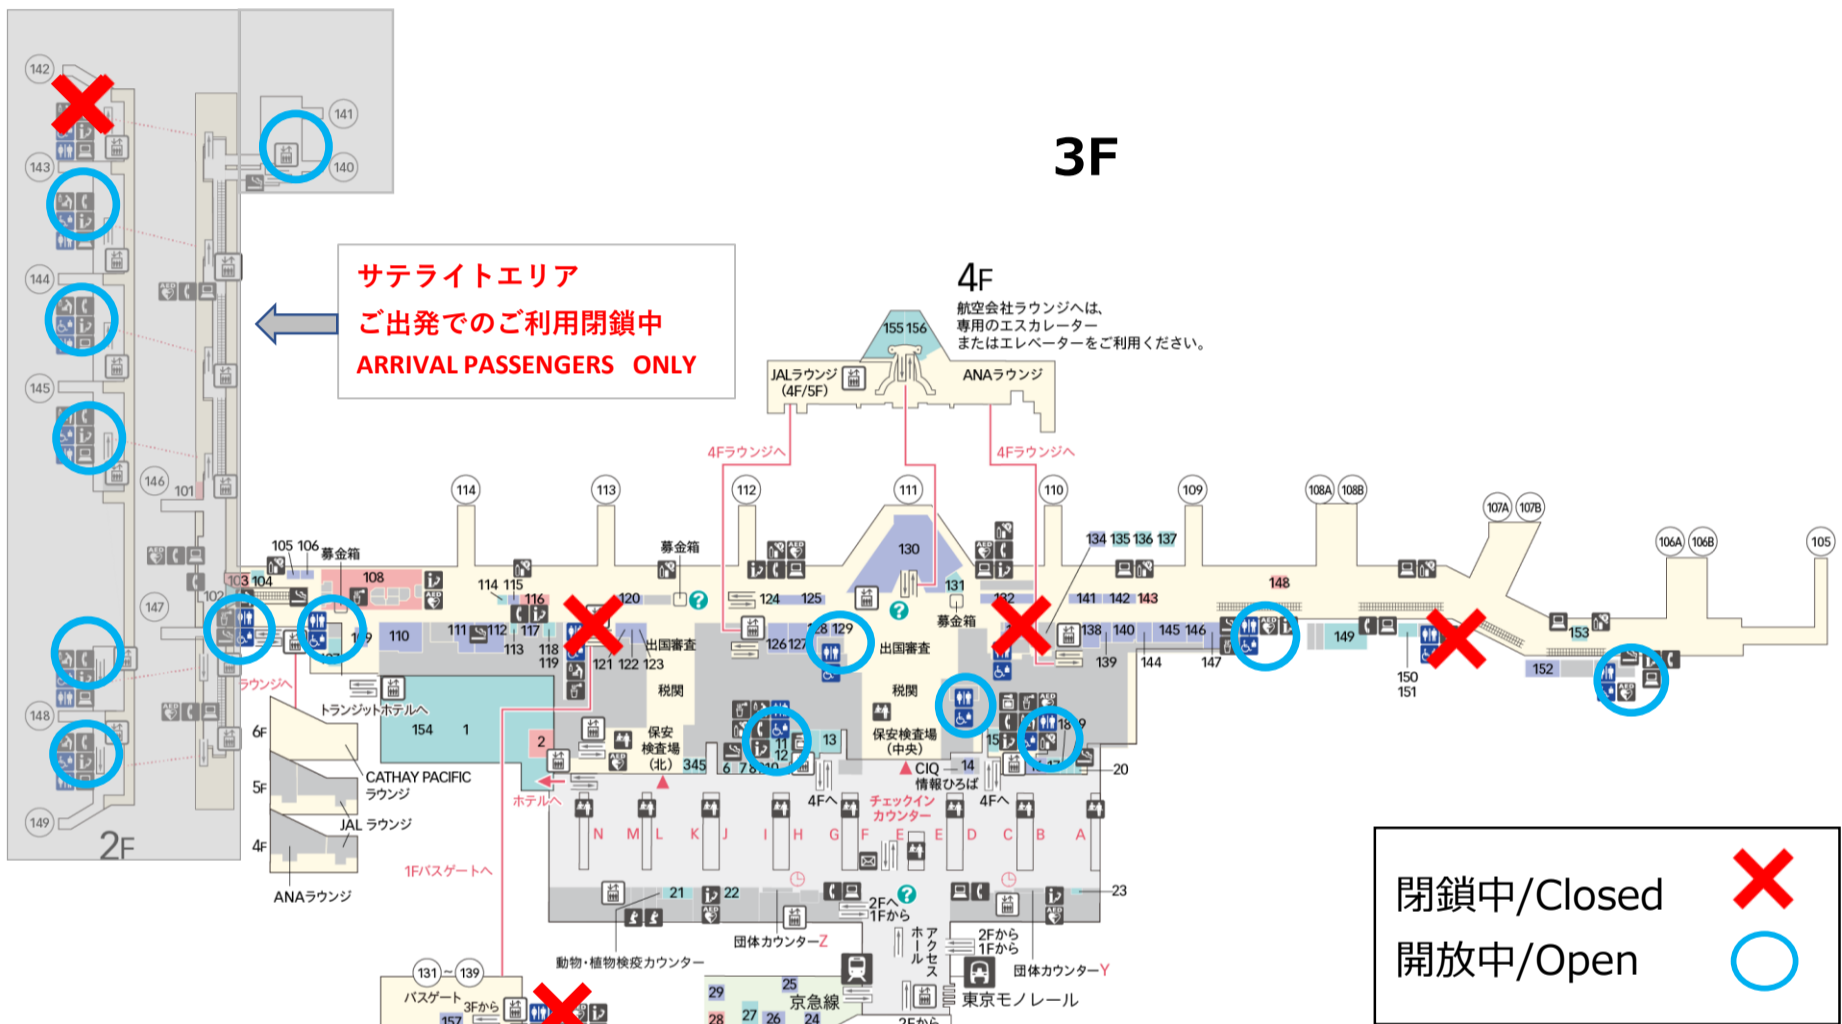

第3ターミナル お手洗い閉鎖 Closure of Restrooms at Terminal 3

5F

4F

3F

2F

1F