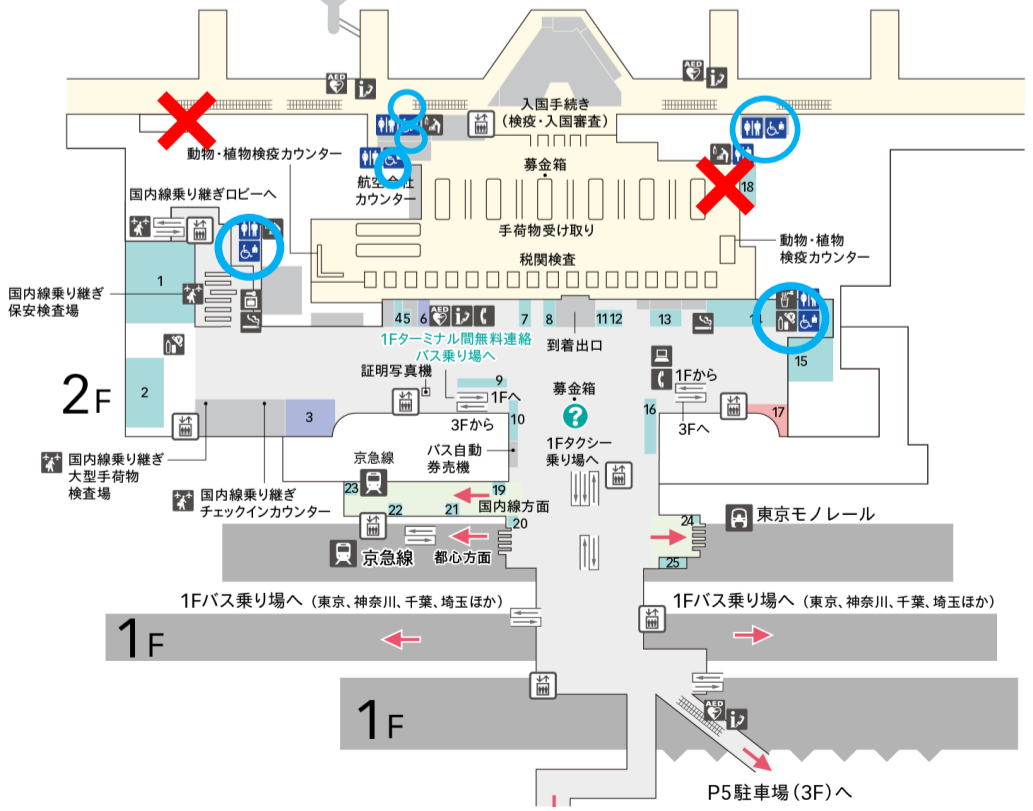

第3ターミナル お手洗い閉鎖 Closure of Restrooms at Terminal 3

5F

4F

3F

2F

1F