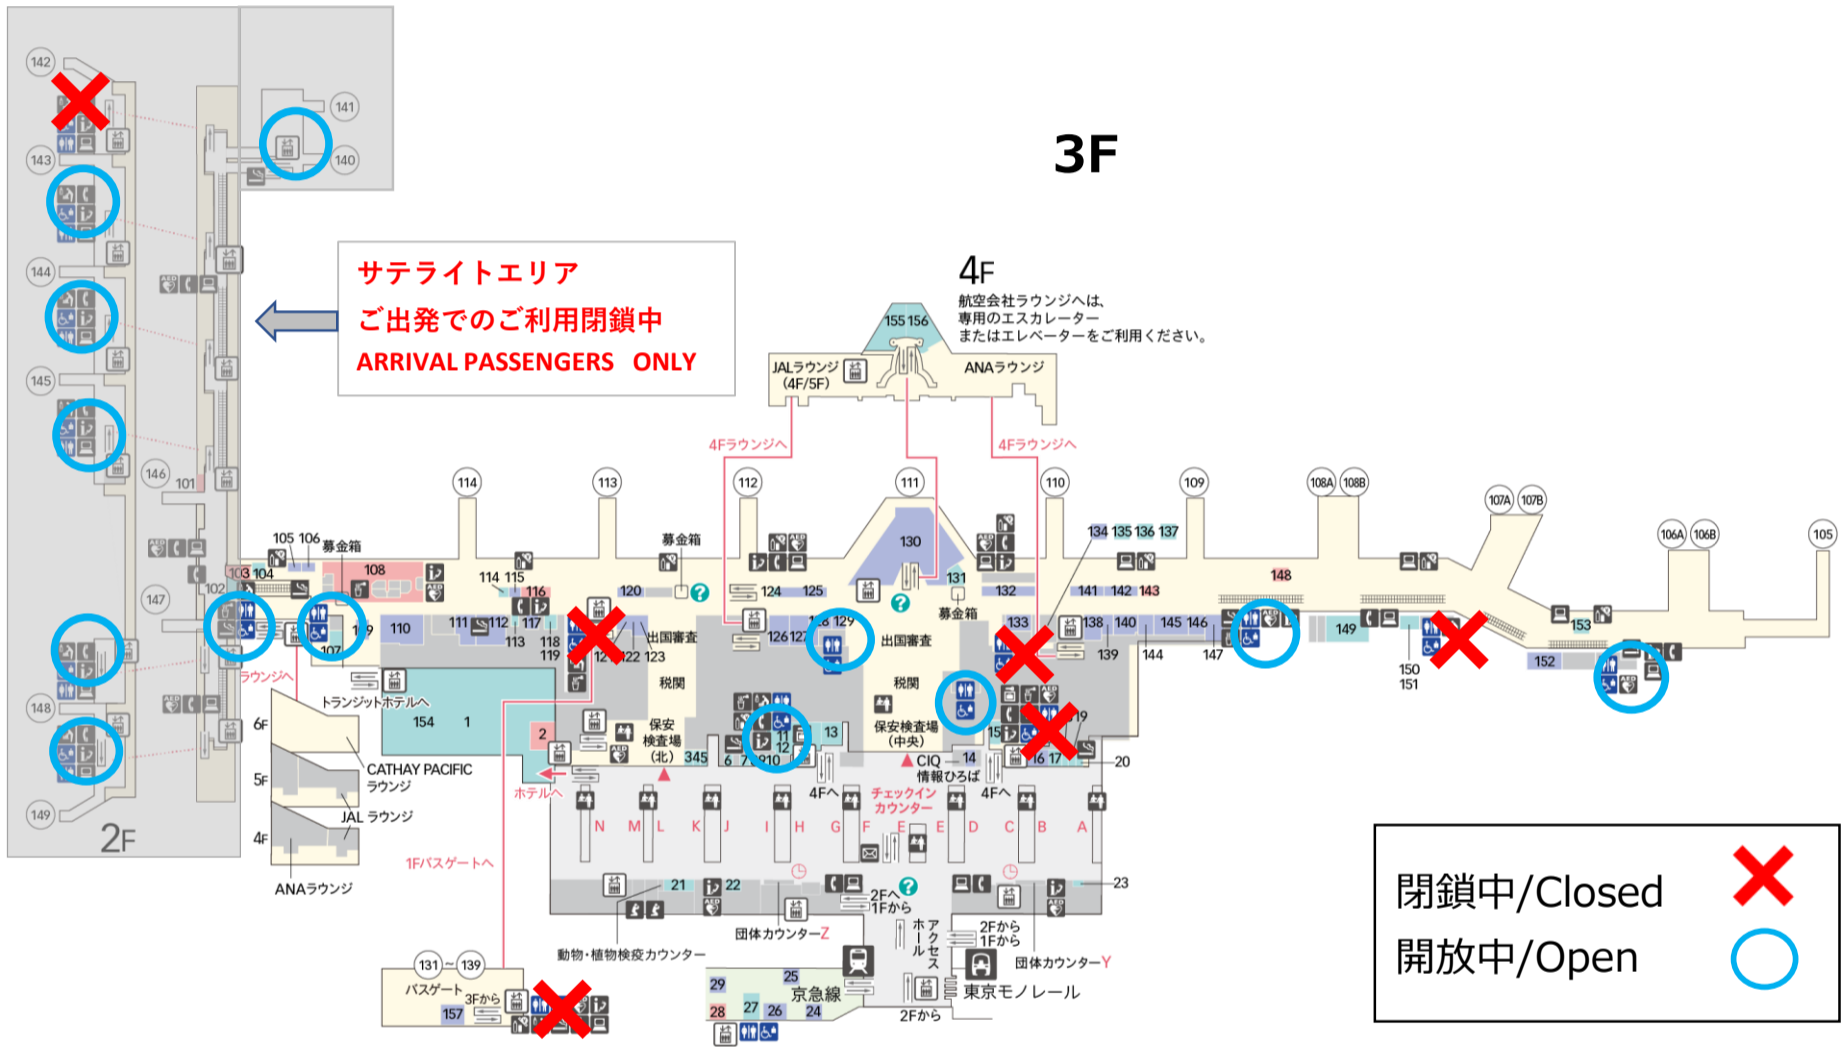

第3ターミナル お手洗い閉鎖 Closure of Restrooms at Terminal 3

5F

4F

3F

2F

1F