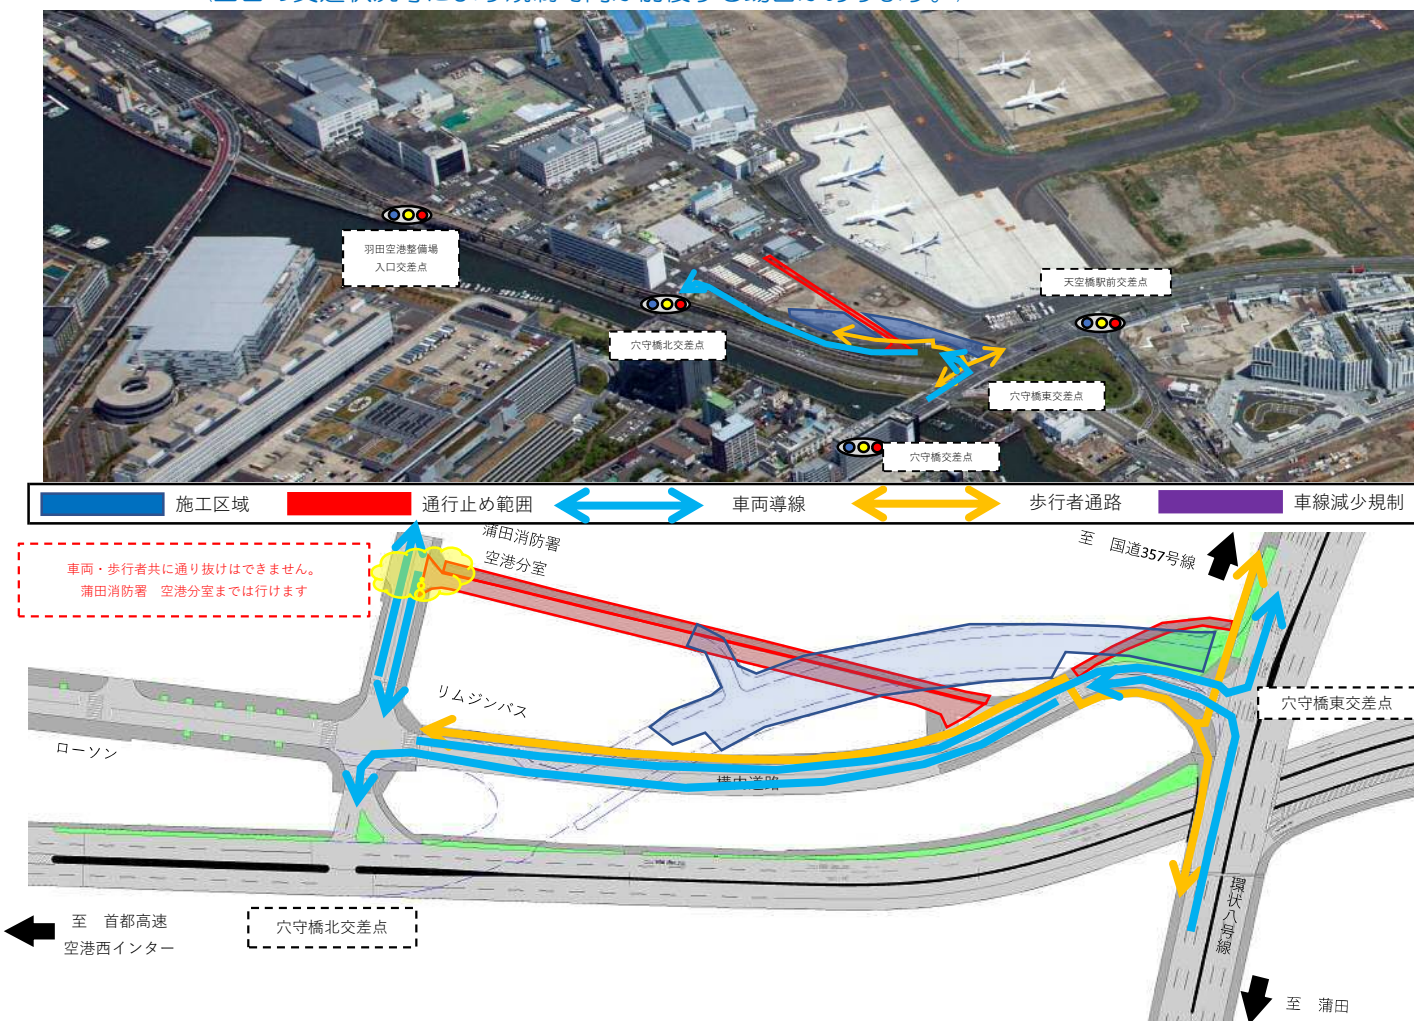

羽田空港 環状八号線 及び 構内道路 交通規制のお知らせ (5月分)

車両及び歩行者迂回のお願い

日頃より公共工事へのご協力ありがとうございます。

現在工事中の羽田空港環状八号線及び構内道路について、5月分の交通規制をお知らせ致します。

ご不便をおかけ致しますが、ご理解ご協力のほどよろしくお願いいたします。

(天候や作業内容により時間等の変更、または規制が無い日がございます。)

対象区間:穴守橋東交差点～穴守橋北交差点付近 間

規制日時:5/1(土)～7月上旬(予定) ※GW期間(5/1～5/7)土曜日、日曜日は除く

規制時間:通行止め及び歩道切回しは終日

(当日の交通状況等により規制時間が前後する場合があります。)

羽田空港の環状八号線及び構内道路周辺では引き続き道路改良工事を実施しております。
車線規制等についてご理解、ご協力をよろしくお願いいたします。