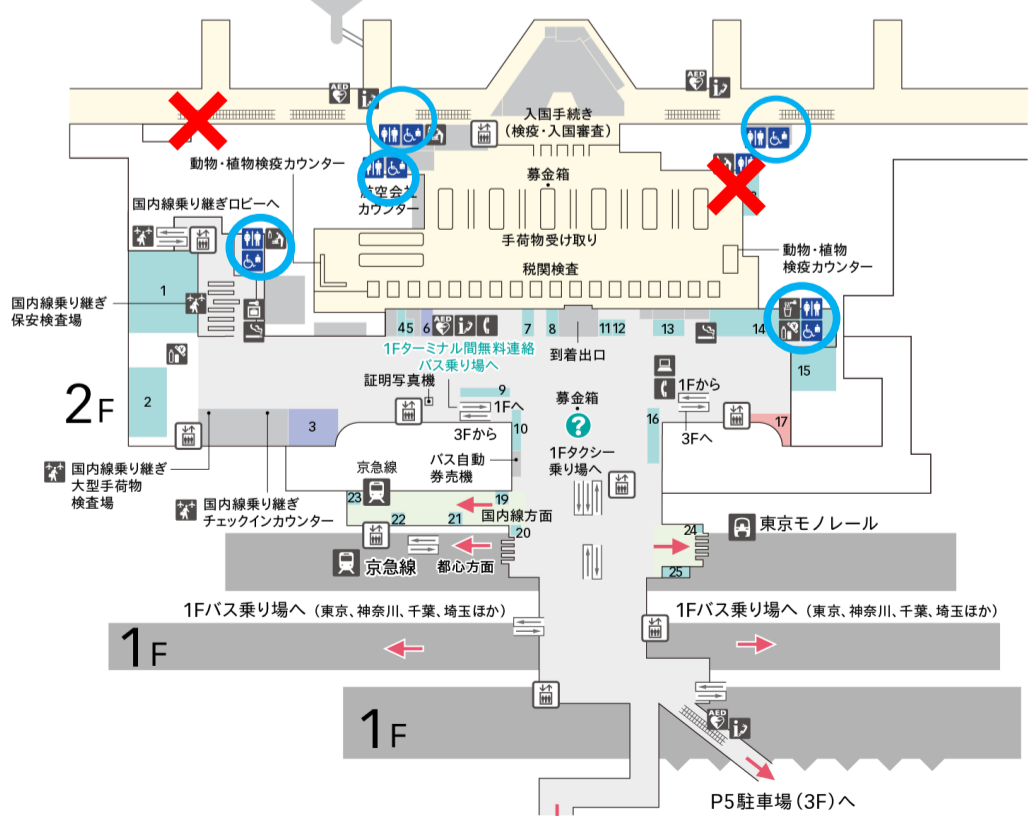

第3ターミナル お手洗い閉鎖 Closure of Restrooms at Terminal 3

5F

4F

3F

2F

1F