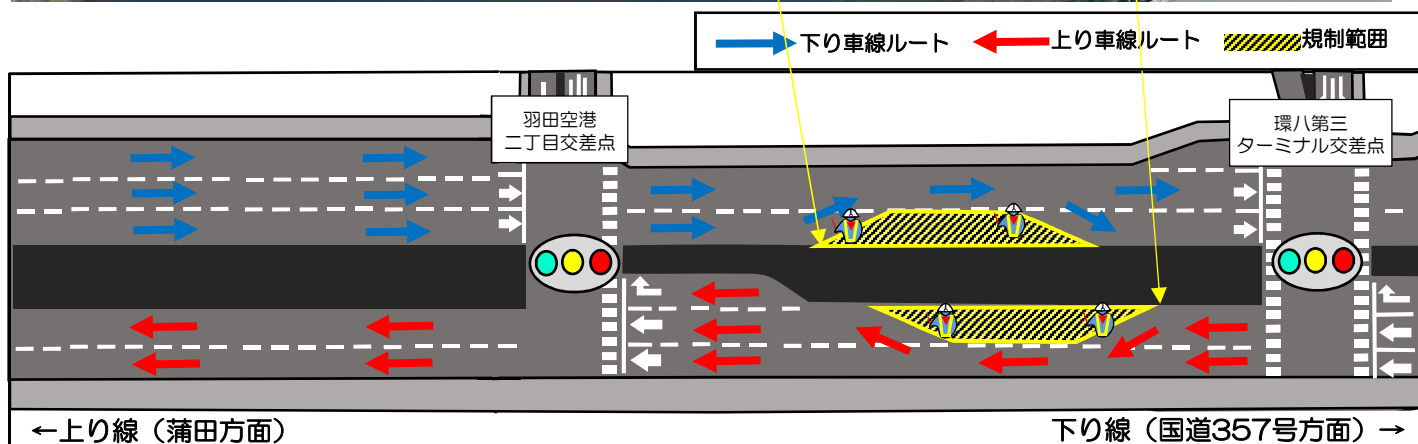

羽田空港 環状八号線

夜間規制のお知らせ（9月分）

昼間は上り線2車線確保し、混雑緩和に努めます。

日頃より公共工事へのご協力ありがとうございます。

現在工事中の羽田空港環状八号線について、9月分の夜間交通規制をお知らせ致します。ご不便をおかけ致しますが、ご理解ご協力のほどよろしくお願い致します。
(天候や作業内容等により時間等の変更、または規制が無い日がございます。)

対象区間：羽田空港二丁目交差点～羽田空港環八第三ターミナル交差点付近間

規制日時：9/1(火)～30(水) ※日曜日は除く

規制時間：夜間20:00～6:00

(当日の交通状況により規制時間が前後する場合があります)

羽田空港の環状八号線周辺では引き続き道路の改良工事を実施しております。
車線規制等についてご理解、ご協力をよろしくお願い致します。