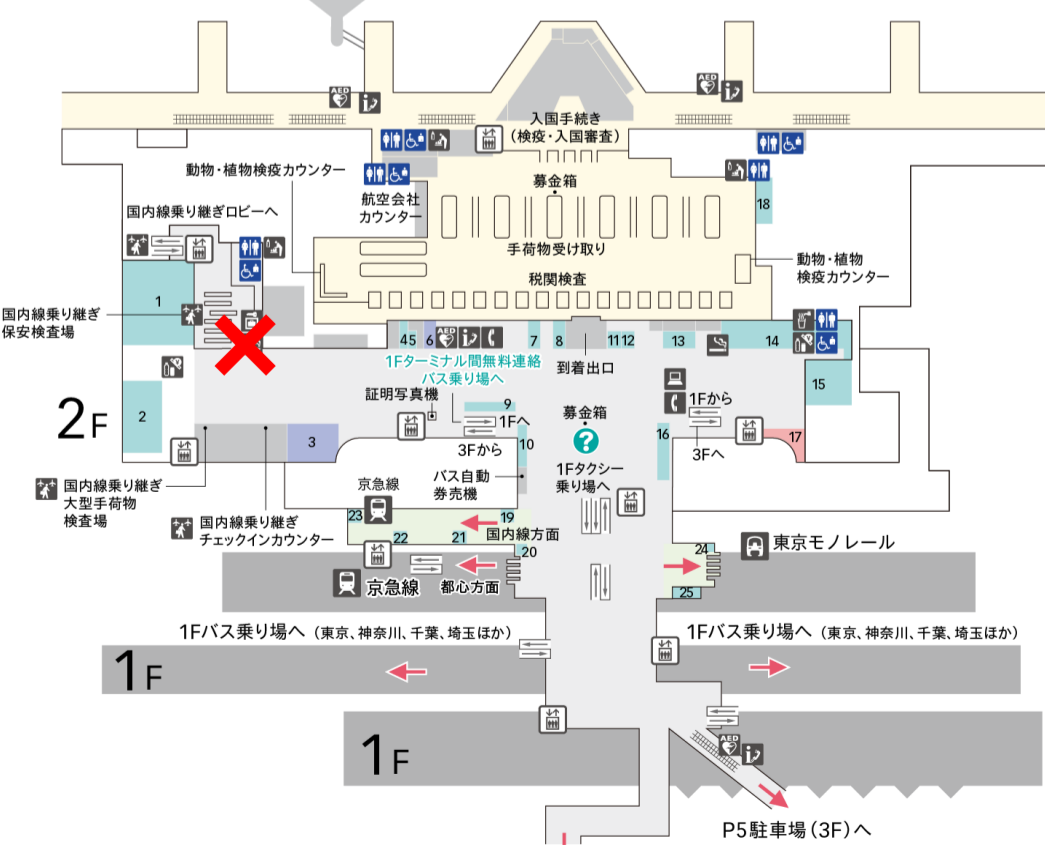

第3ターミナル 喫煙室閉鎖

Closure of Smoking Rooms at Terminal 3

5F

4F

3F

2F

1F