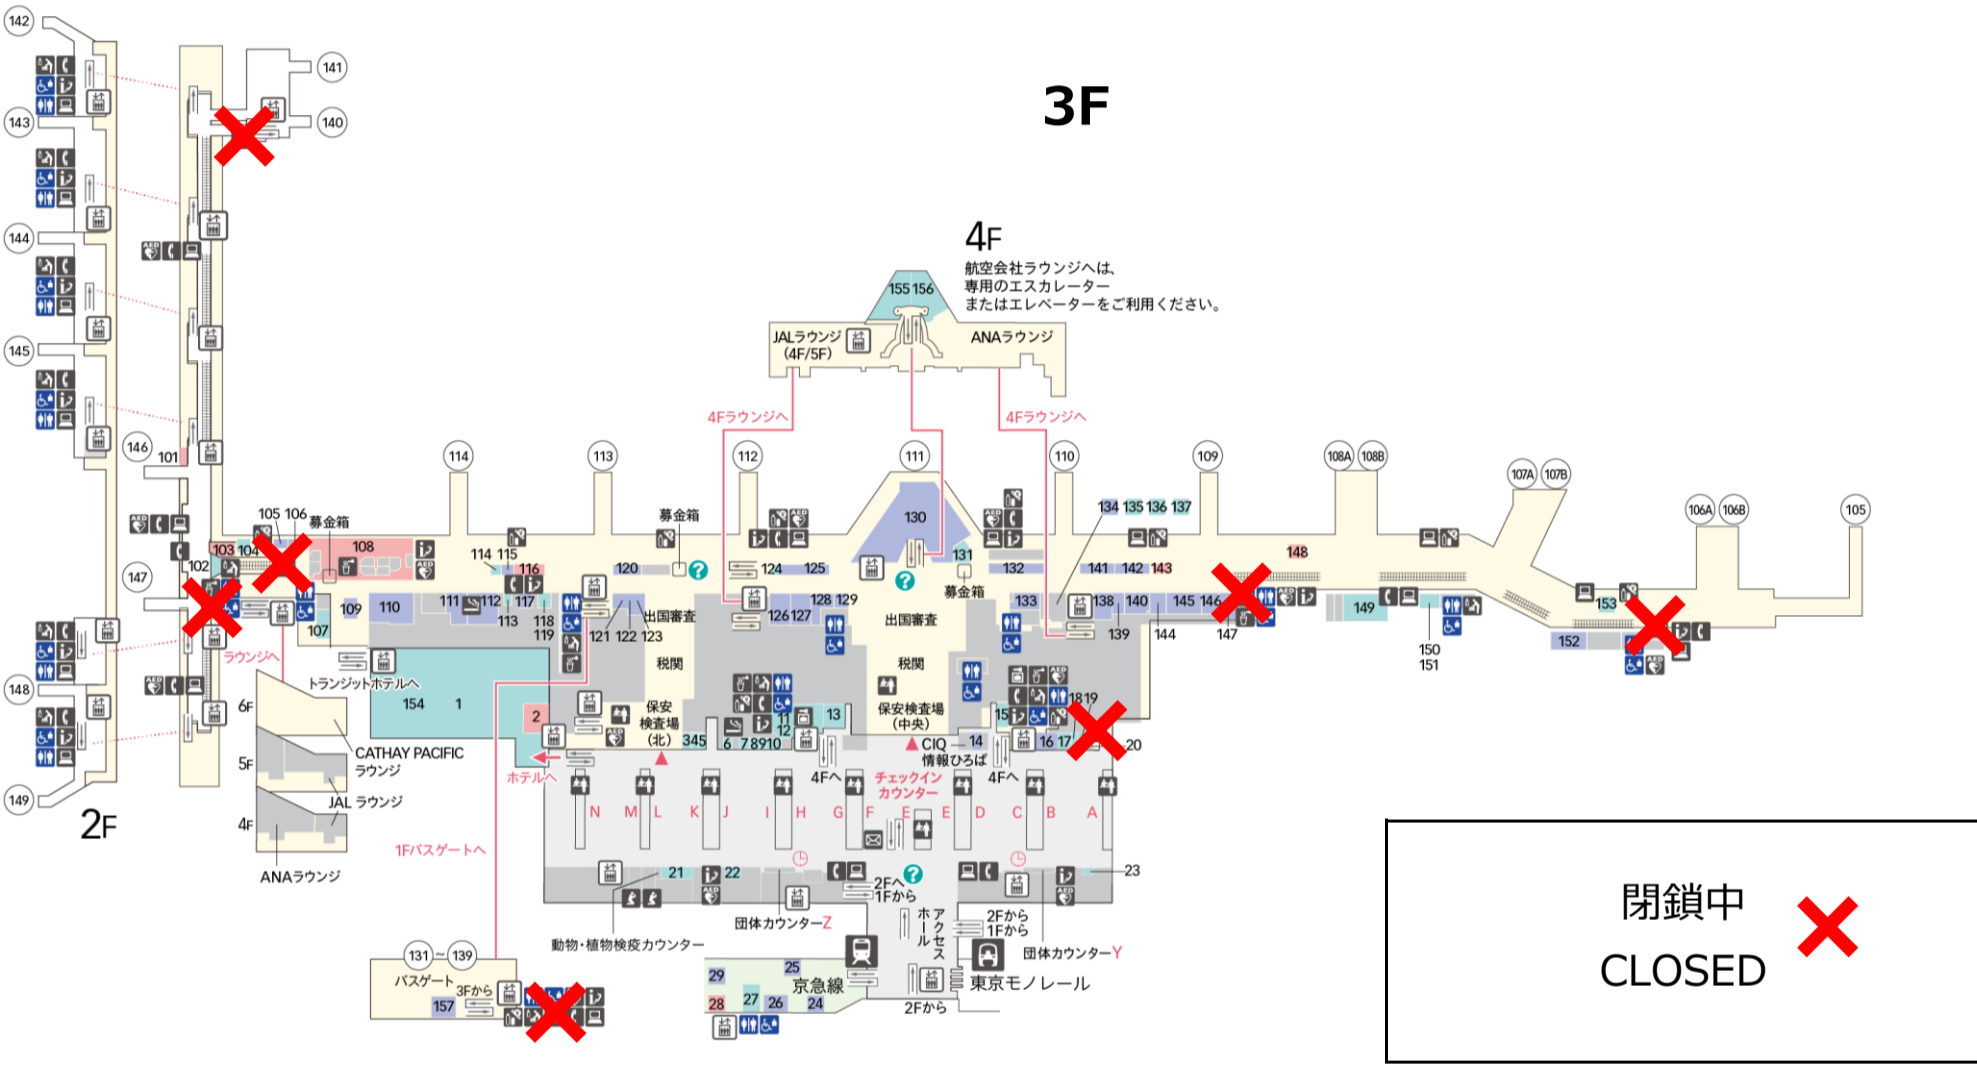

第3ターミナル 喫煙室閉鎖

Closure of Smoking Rooms at Terminal 3

5F

4F

3F

2F

1F