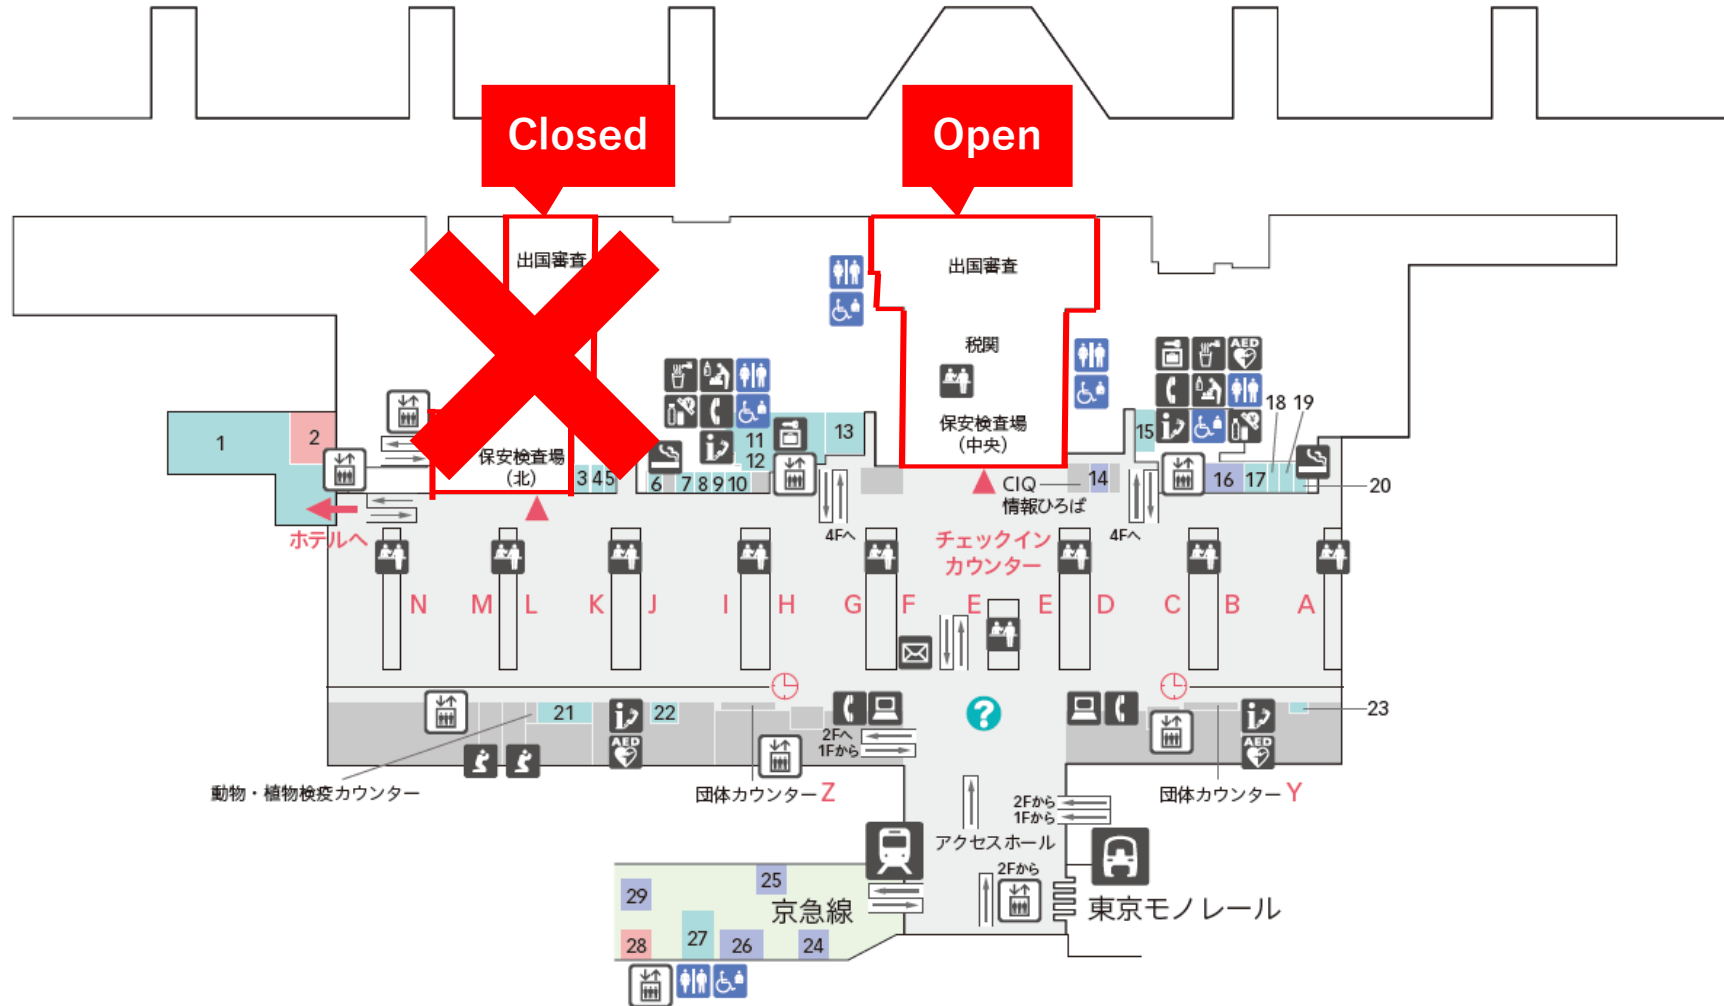

第3ターミナル保安検査場閉鎖 / Temporary closure of security gate at Terminal 3

新型コロナウイルスの影響に伴い、羽田空港第3ターミナルでは当面の間、出発保安検査場1カ所を閉鎖しております。
One of the security gate at Haneda Airport Terminal 3 have been closed due to effect of COVIT19.

期間 / Period : 2020年3月23日 ~ / From 23 March, 2020

対象 / Target : 第3ターミナル 北側保安検査場 (Mチェックインカウンター付近) / Security gate in North side on the departure floor (Near the Check in counter M)

ご出発のお客様はお時間に余裕をもって中央保安検査場へお進みください。
ご不便をおかけいたしますが、ご理解ご協力のほど、よろしくお願い申し上げます。

Please proceed to the security gate in central with time to spare.
Thank you for your understanding and cooperation.