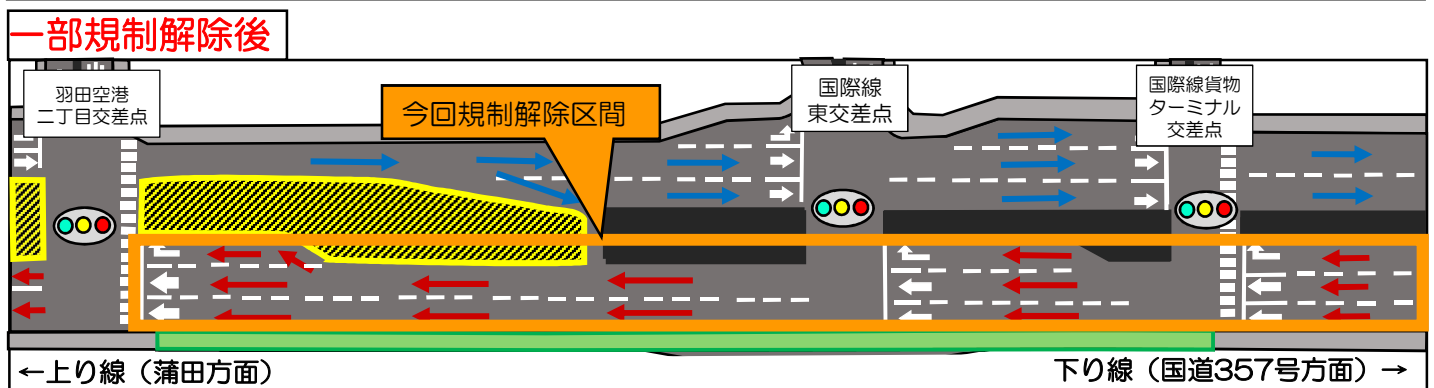

羽田空港 環状八号線 一部車線規制解除のお知らせ

日頃より公共工事へのご協力ありがとうございます。
現在車線規制を行い工事中の羽田空港環状八号線について、一部規制を解除しますのでお知らせ致します。
(天候等により日時が変更になる場合がございます。)

対象区間：羽田空港二丁目交差点付近～羽田空港国際線貨物ターミナル交差点付近間
規制解除：令和2年3月16日16時より順次規制解除作業を開始

羽田空港の環状八号線周辺では引き続き道路の改良工事を実施しております。
車線規制等についてご理解、ご協力をよろしくお願い致します。