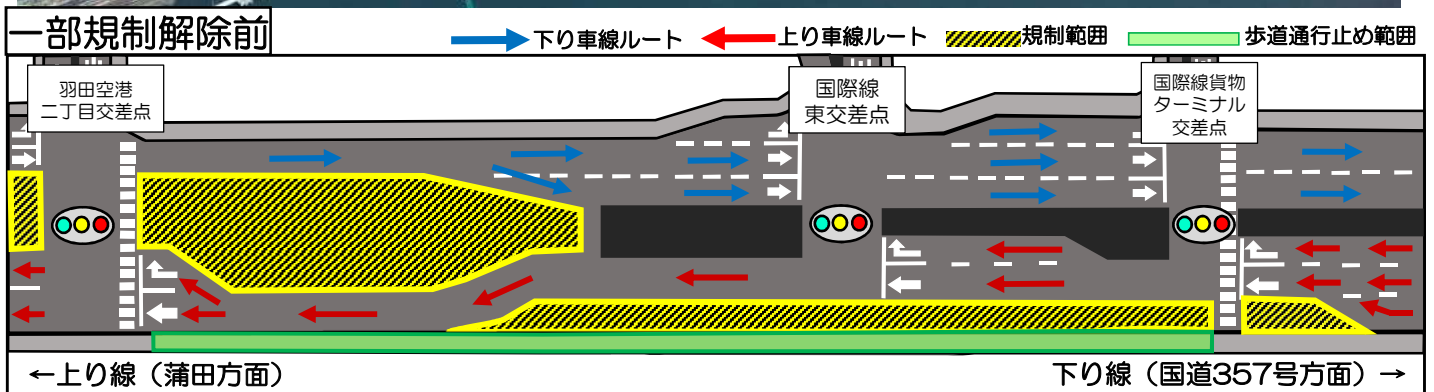

羽田空港 環状八号線 一部車線規制解除のお知らせ

日頃より公共工事へのご協力ありがとうございます。
現在車線規制を行い工事中の羽田空港環状八号線について、一部規制を解除しますのでお知らせ致します。
(天候等により日時が変更になる場合がございます。)

対象区間：羽田空港二丁目交差点付近～羽田空港国際線貨物ターミナル交差点付近間
規制解除：令和2年3月16日16時より順次規制解除作業を開始

羽田空港の環状八号線周辺では引き続き道路の改良工事を実施しております。
車線規制等についてご理解、ご協力をよろしくお願い致します。