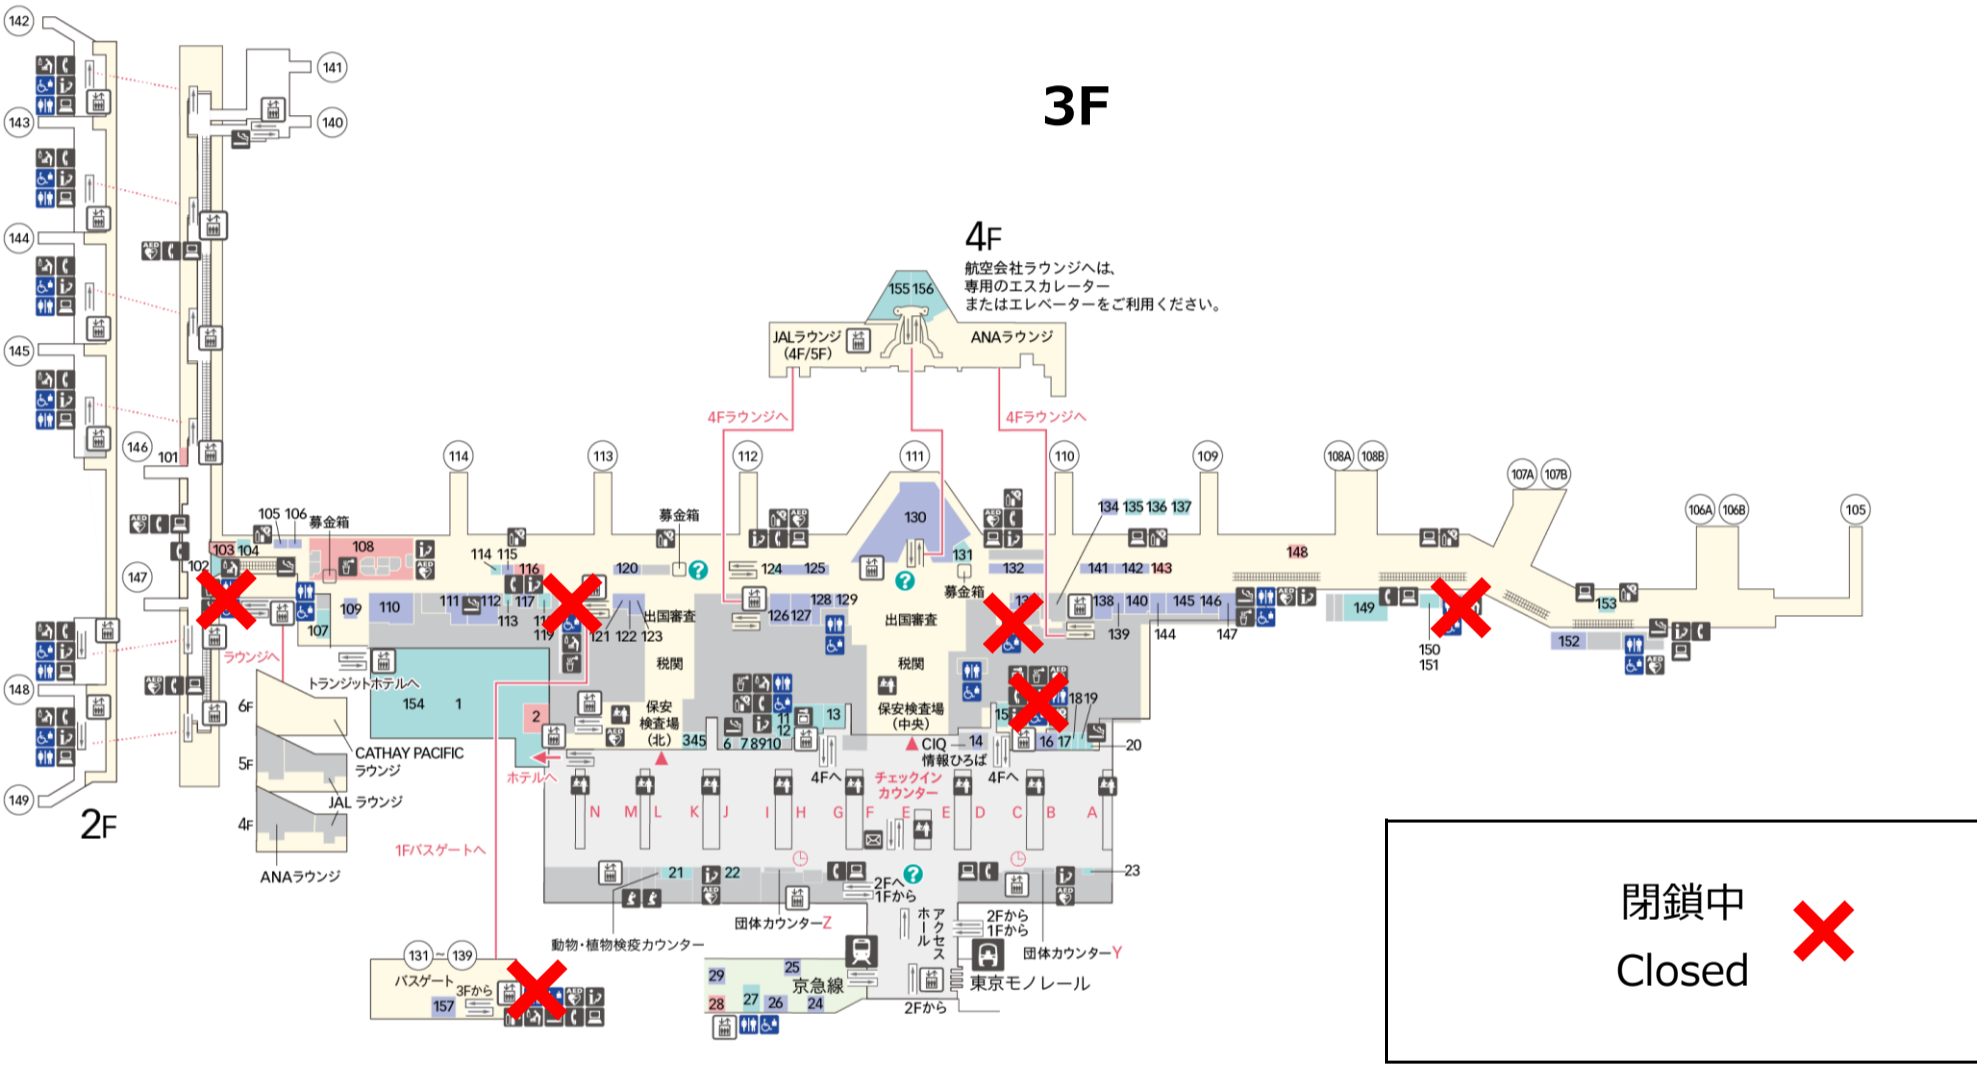

第3ターミナル お手洗い閉鎖 Closure of Restrooms at Terminal 3

5F

4F

3F

2F

1F