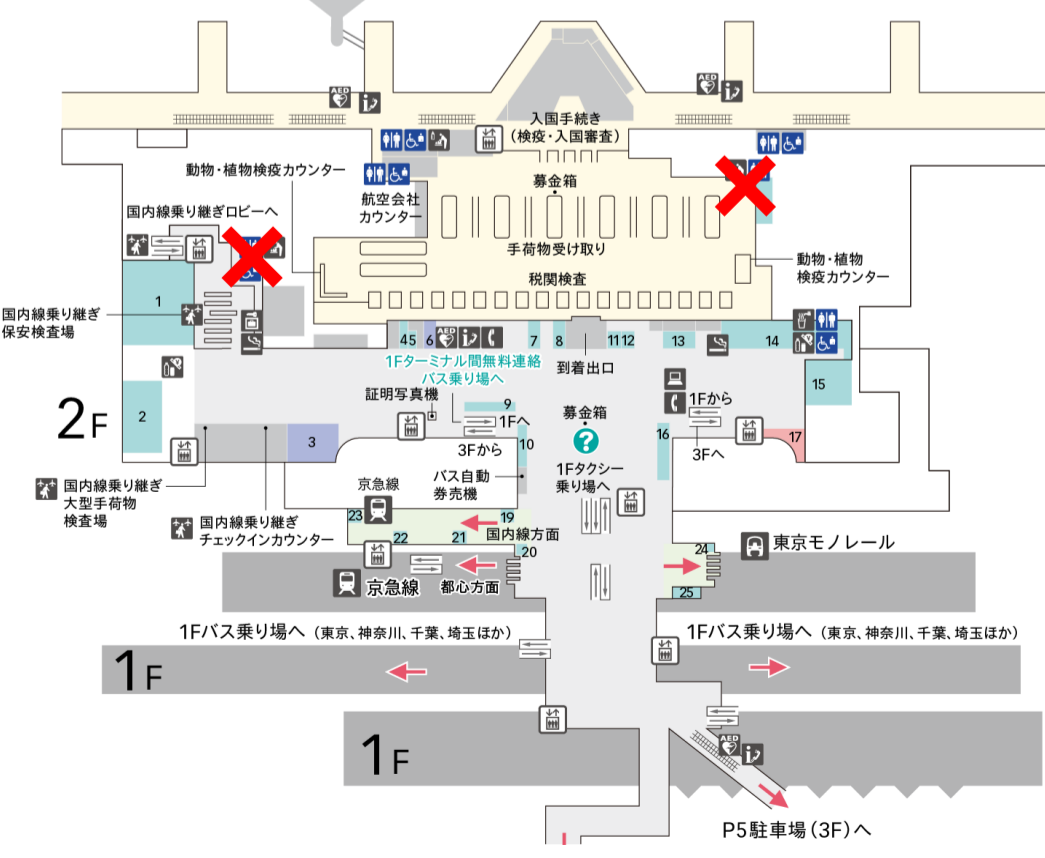

第3ターミナル お手洗い閉鎖 Closure of Restrooms at Terminal 3

5F

4F

3F

2F

1F