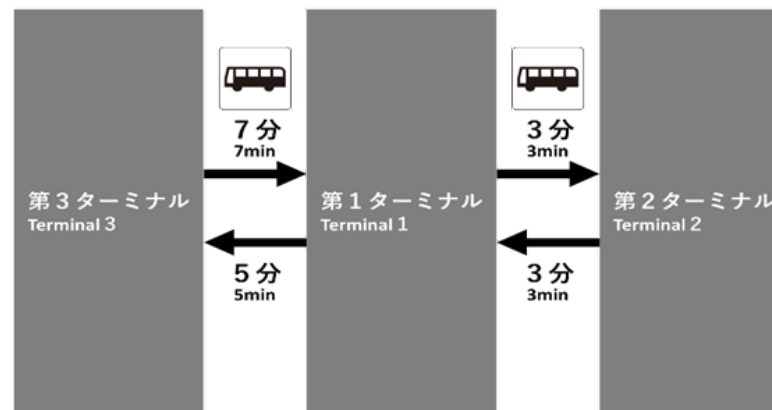

2022年10月3日(月) ~ 当面の間
 October 3, 2022 to for the time being.

 無料循環バスのご案内
 Free shuttle bus information

Terminal3 (T3→T1→T2)	
4時	55
5時	01 07 13 19 25 31 37 43 49 55
6時	01 07 13 19 25 31 37 43 49 55
7時	01 07 13 19 25 31 37 43 49 55
8時	01 07 13 19 25 31 37 43 49 55
9時	01 07 13 19 25 31 37 43 49 55
10時	01 07 13 19 25 31 37 43 49 55
11時	01 07 13 19 25 31 37 43 49 55
12時	01 07 13 19 25 31 37 43 49 55
13時	01 07 13 19 25 31 37 43 49 55
14時	01 07 13 19 25 31 37 43 49 55
15時	01 07 13 19 25 31 37 43 49 55
16時	01 07 13 19 25 31 37 43 49 55
17時	01 07 13 19 25 31 37 43 49 55
18時	01 07 13 19 25 31 37 43 49 55
19時	01 07 13 19 25 31 37 43 49 55
20時	05 15 25 35 45 55
21時	05 15 25 35 45 55
22時	05 15 25 35 45 55
23時	05 15 25 35 45 55
24時	05 15

Terminal1 (T1→T2)	
4時	
5時	03 09 15 21 27 33 39 45 51 57
6時	03 09 15 21 27 33 39 45 51 57
7時	03 09 15 21 27 33 39 45 51 57
8時	03 09 15 21 27 33 39 45 51 57
9時	03 09 15 21 27 33 39 45 51 57
10時	03 09 15 21 27 33 39 45 51 57
11時	03 09 15 21 27 33 39 45 51 57
12時	03 09 15 21 27 33 39 45 51 57
13時	03 09 15 21 27 33 39 45 51 57
14時	03 09 15 21 27 33 39 45 51 57
15時	03 09 15 21 27 33 39 45 51 57
16時	03 09 15 21 27 33 39 45 51 57
17時	03 09 15 21 27 33 39 45 51 57
18時	03 09 15 21 27 33 39 45 51 57
19時	03 09 15 21 27 33 39 45 51 57
20時	03 13 23 33 43 53
21時	03 13 23 33 43 53
22時	03 13 23 33 43 53
23時	03 13 23 33 43 53
24時	03 13 23

Terminal1 (T1→T3)	
4時	
5時	11 17 23 29 35 41 47 53 59
6時	05 11 17 23 29 35 41 47 53 59
7時	05 11 17 23 29 35 41 47 53 59
8時	05 11 17 23 29 35 41 47 53 59
9時	05 11 17 23 29 35 41 47 53 59
10時	05 11 17 23 29 35 41 47 53 59
11時	05 11 17 23 29 35 41 47 53 59
12時	05 11 17 23 29 35 41 47 53 59
13時	05 11 17 23 29 35 41 47 53 59
14時	05 11 17 23 29 35 41 47 53 59
15時	05 11 17 23 29 35 41 47 53 59
16時	05 11 17 23 29 35 41 47 53 59
17時	05 11 17 23 29 35 41 47 53 59
18時	05 11 17 23 29 35 41 47 53 59
19時	05 11 17 23 29 35 41 47 53 59
20時	05 11 21 31 41 51
21時	01 11 21 31 41 51
22時	01 11 21 31 41 51
23時	01 11 21 31 41 51
24時	01 11 21 31