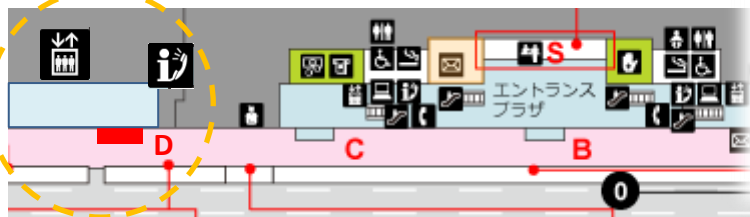

ターミナル北側 拡張エリアの供用開始について

3F

2F

1F

今般、ターミナル北側を拡張いたしました。

<供用開始日時>

2019年12月26日 (木)

<供用開始対象>