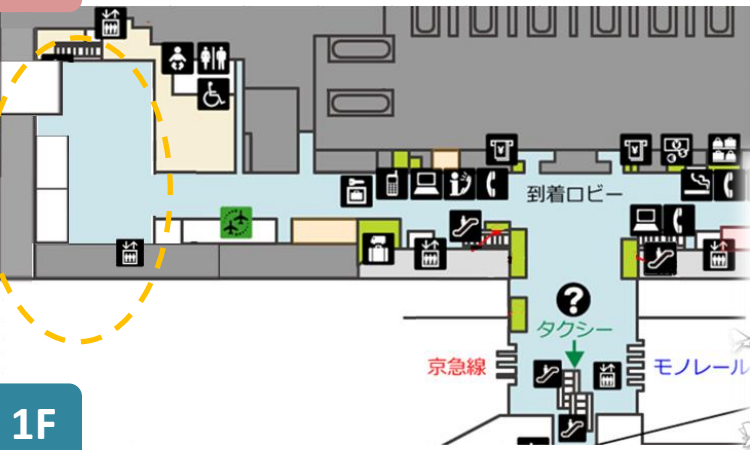

ターミナル北側 拡張エリアの供用開始について

3F

2F

1F

今般、ターミナル北側を拡張いたしました。

<供用開始日時>

2019年12月26日 (木)

<供用開始対象>