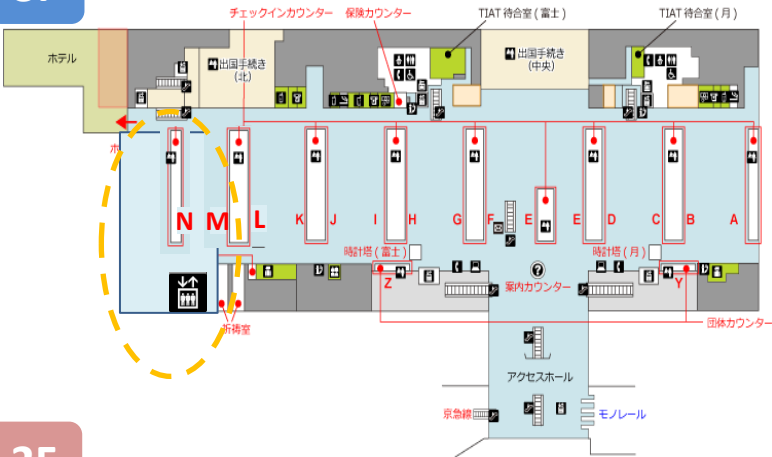

ターミナル北側 拡張エリアの供用開始について

3F

2F

1F

今般、ターミナル北側を拡張いたしました。

<供用開始日時>

2019年12月26日 (木)

<供用開始対象>