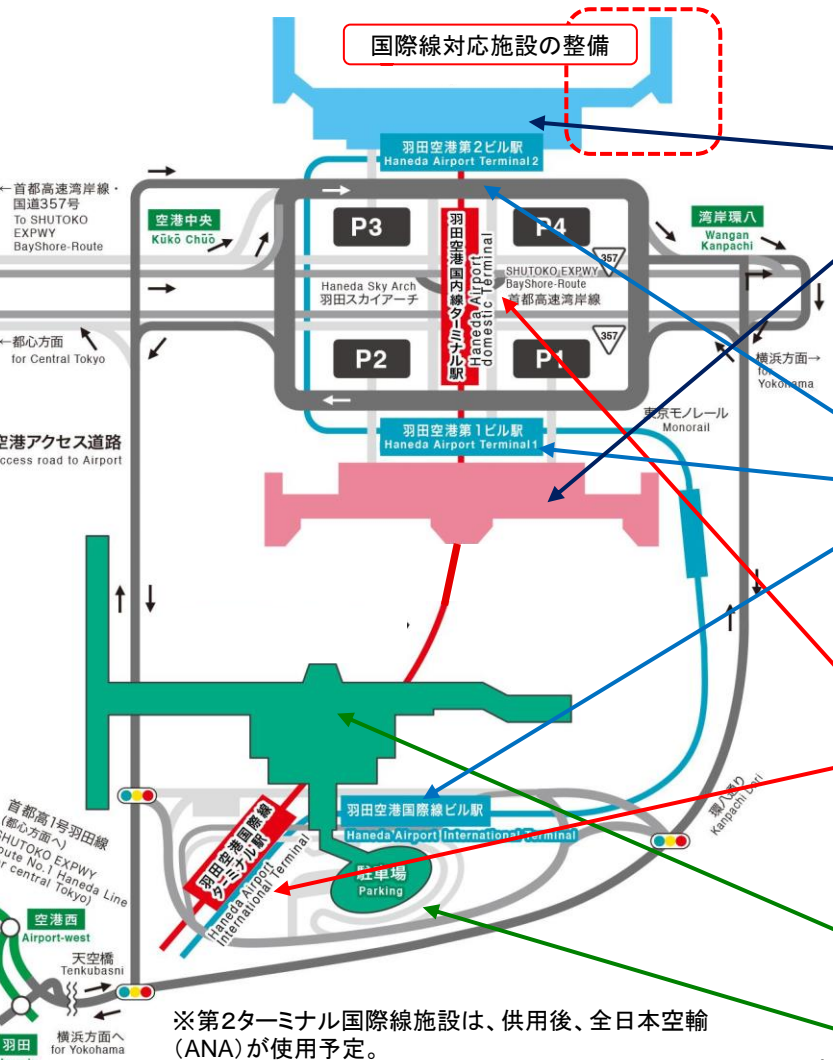

羽田空港国際線旅客ターミナルビル等の名称変更(2020年3月予定)

○2020年3月の第2旅客ターミナルビル国際線施設の供用にあわせて、国際線旅客ターミナルビル等の名称を変更予定。

<日本空港ビルデング>

現在の名称	変更後
(正式名) 第2旅客ターミナルビル (略称) 第2ターミナル、第2ビル等	(正式名) 変更なし (略称) 第2ターミナルに統一
(正式名) 第1旅客ターミナルビル (略称) 第1ターミナル、第1ビル等	(正式名) 変更なし (略称) 第1ターミナルに統一

<東京モノレール>

現在の名称	変更後
・羽田空港第2ビル駅	・羽田空港第2ターミナル駅
・羽田空港第1ビル駅	・羽田空港第1ターミナル駅
・羽田空港国際線ビル駅	・羽田空港第3ターミナル駅

<京急電鉄>

現在の名称	変更後
・羽田空港国内線ターミナル駅	・羽田空港第1・第2ターミナル駅
・羽田空港国際線ターミナル駅	・羽田空港第3ターミナル駅

<東京国際空港ターミナル>

現在の名称	変更後
(正式名) 国際線旅客ターミナルビル (略称) 国際線ターミナル、国際線ビル等	(正式名) 第3旅客ターミナルビル (略称) 第3ターミナルに統一
(正式名) 国際線駐車場 (略称) P国際線	(正式名) 第5駐車場 (略称) P5

羽田空港広報協議会構成員

- ・東京国際空港ターミナル株式会社 ・日本空港ビルデング株式会社 ・一般財団法人空港振興・環境整備支援機構 ・京浜急行電鉄株式会社 ・東京モノレール株式会社 ・一般社団法人東京バス協会
- ・京浜急行バス株式会社 ・東京空港交通株式会社 ・公益財団法人東京タクシーセンター ・株式会社AIRDO ・株式会社スターフライヤー ・株式会社ソラシドエア ・スカイマーク株式会社
- ・全日本空輸株式会社 ・日本航空株式会社 ・東京国際空港航空会社運営協議会(羽田AOC) ・首都高速道路株式会社 ・国土交通省航空局 ・東京航空局 ・関東地方整備局 ・関東運輸局
- ・東京空港事務所 ・東京入国管理局羽田空港支局 ・東京税関羽田税関支署 ・東京検疫所東京空港検疫所支所 ・動物検疫所羽田空港支所 ・横浜植物防疫所羽田空港支所 (順不同)