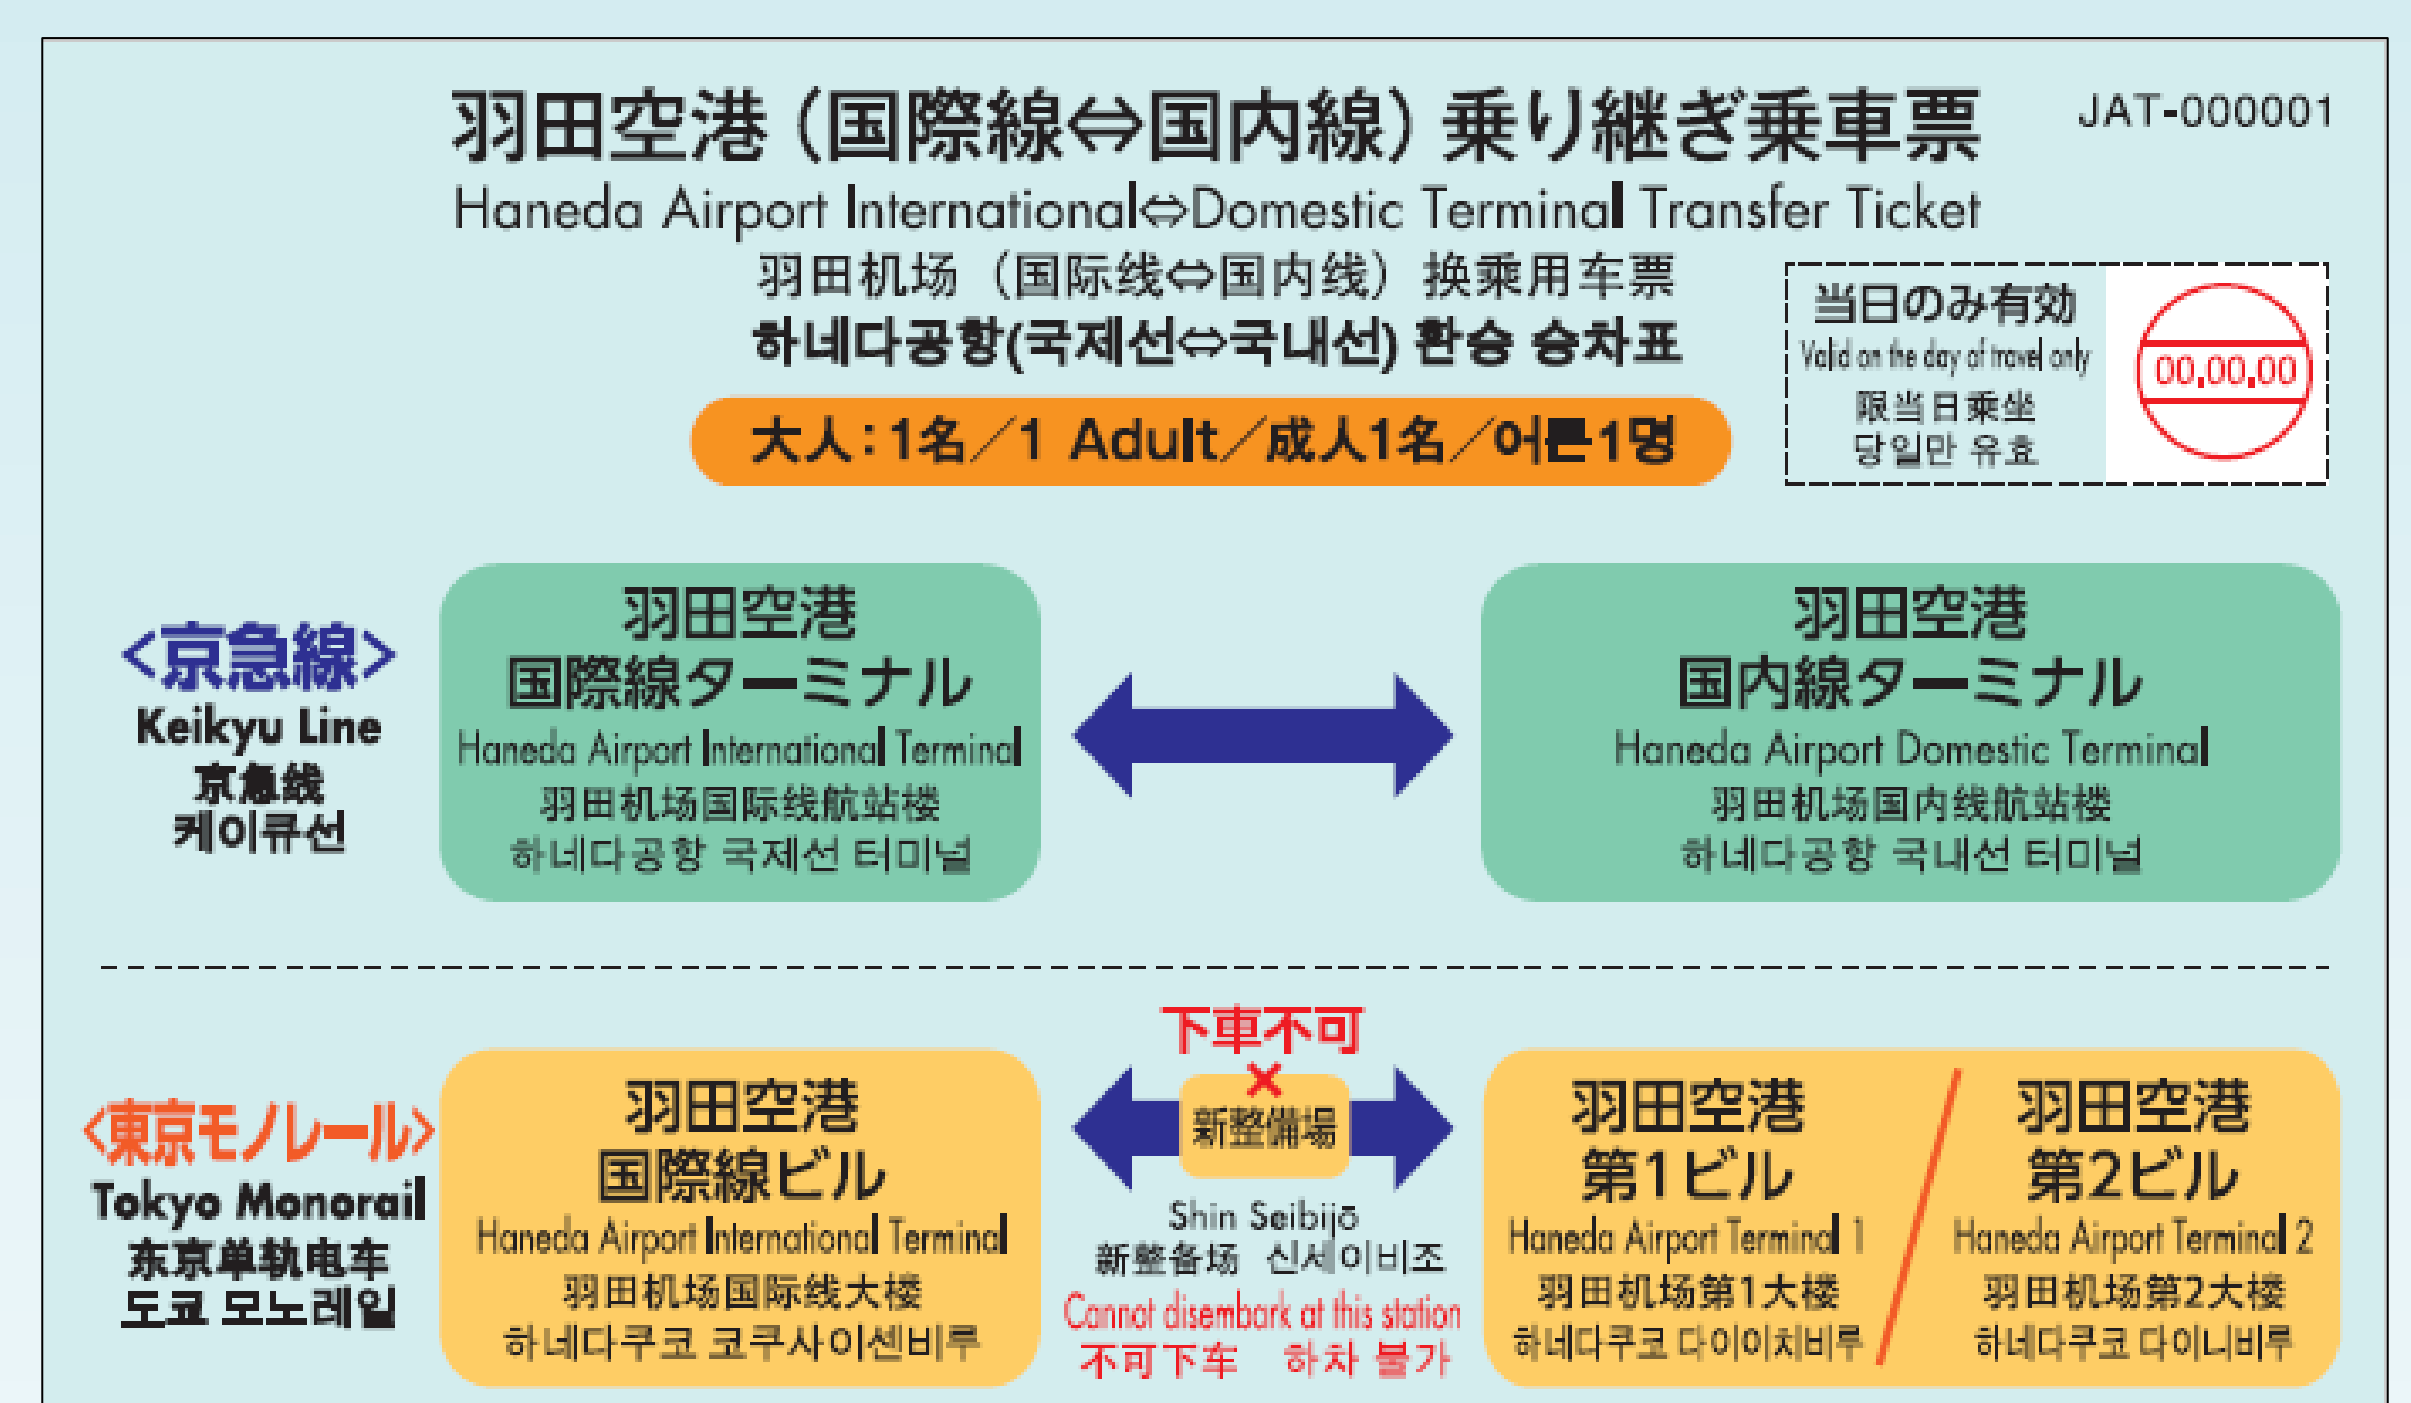

# 国内線へお乗り継ぎのお客様へ To transit passengers

ターミナル間の移動は無料連絡バス・京急線・モノレールをご利用いただけます。  
There are 3 ways to go to domestic terminals, you could choose from Free Shuttle Bus, Keikyu line or Monorail.

## ① ターミナル間無料連絡バス Free Shuttle Bus to Domestic terminals

無料連絡バスは1階バス停0番より運行しており、どなたもご利用いただけます。  
The Free Shuttle Bus is from Bus stop No.0 on the 1<sup>st</sup> floor.

## ② 京急線 Keikyu line / モノレール Monorail 乗り継ぎ乗車票 Transfer Ticket

ターミナル間の乗り継ぎ乗車票を配布しています

2階案内カウンターにて、パスポートと国内線の航空券をご提示ください。

Free tickets are available for transit between the terminals.

Please ask at the information counter on the 2<sup>nd</sup> floor with your passport and ticket.

※ 乗り継ぎ乗車票は羽田空港内の(国際線⇒国内線) 乗り継ぎのお客様に配布しております。

※ This ticket is for Passengers connecting to the domestic flight from Haneda Airport.