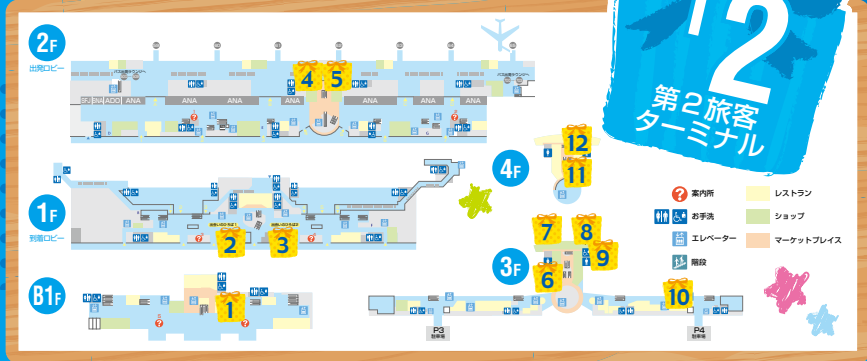

全国のお父さんへ、
「いつもありがとう」の気持ちを込めて。
羽田空港国内線ターミナルには
父の日にぴったりの贈り物が
揃っています。

イベントの
詳しい内容は
HPをチェック!