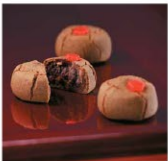

4 金の翼 和菓子 2F

1月下旬-2月中旬

金の翼、和菓子より大人のバレンタインをご用意しています。「黒船」からは、薄く切ったカステラを天火でじっくり焼き上げ、ピスターチョコをのせておきた「INOVO RUSX」「吉兆庵」からは、チョコレートぐれ風味濃厚に合うココロあん、梅の型抜きがワンポイントの「ショコラしぐれ」

●お問い合わせ／TEL:03-5757-0160