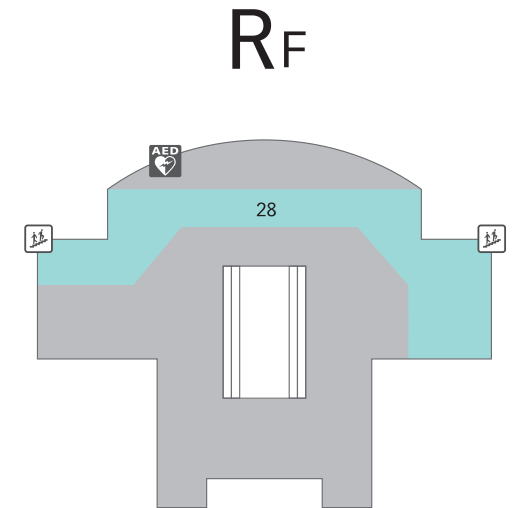

4F

- **レストラン Restaurants**
  - 4 黄金色の豚 【とんかつ専門店】
  - 5 ロイヤルホスト羽田空港店 【洋食・軽食・喫茶】
- **ショップ Shops**
  - 2 ace. 羽田空港店 【バッグ&ラゲージ】
  - 6 GOBI 【紳士・婦人用品・雑貨・ギフト小物】

1. 7 ラナイトランジット ハワイ 【お土産・ファッション・旅行用品】
   - 8 銀座和光 【紳士・婦人服飾品・時計・宝飾品・室内装飾品】
2. ## 5F
3. **レストラン Restaurants**
     - 14 スターバックスコーヒー 羽田空港第1ターミナル THE HANEDA HOUSE 5階店 【スペシャルティ コーヒーストア】

1. 17 LDH kitchen THE TOKYO HANEDA 【エンタテインメントレストラン】
   - 21 焼肉 新宿幸永 【焼肉】
   - 22 信州そば あずみ野 【蕎麦専門店】
   - 23 寿司田 【江戸前寿司】
   - 25 銀座ライオン マーケットプレイス店 【洋食】
2. **ショップ Shops**

1. 15 IZONE NEW YORK 【メガネ・サングラス】
2. ## サービス Services S
3. 9 LUXURY FLIGHT 【フライトシュミレーター】
   - 13 スカイウェディング羽田 【ブライダル情報サービス】
   - 16 Regus Express羽田空港第一ターミナルセンター 【レンタルオフィス】

6・RF

- **レストラン Restaurants**
  - 29 スカイステーション 【フード&ビア】
- **サービス Services S**
  - 28 展望デッキ 【GULLIVER'S DECK】
  - 30 ギャラクシーホール 【多目的ホール】
  - 31 スカイギャラリー 【壁画展示】

- 32 オリオン 【有料待合室】
- 33 シリウス 【多目的ホール】