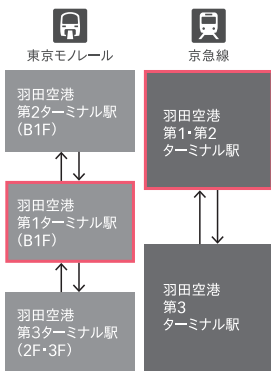

一部お手洗い・ベビールーム内に設置しております。

キッズスペース

出発ロビーおよび出発ゲートエリア(国内線)にキッズスペースがございます。お子さまの安全のため、ご利用は保護者の方同伴でお願いいたします。

ITサービス

無料 Wi-Fi

お持ちのPCまたはスマートフォンで無料Wi-Fiサービスをご利用いただけます。
1. ネットワーク名(ESS-ID)は「HANEDA-FREE-WIFI」を選択してください。WEPキーの設定は不要です。
2. Webブラウザを起動します。
3. 表示された画面の指示に従って進むとインターネットに接続されます。
※セキュリティが気になる方は、ご自身が加入している通信事業者が提供する無料Wi-Fiサービスのご利用をお勧めします。

充電コーナー

電源コンセントを各所に設置しております。携帯電話・タブレット端末などの充電にご利用いただけます。

羽田空港第1ターミナル アクセス

ターミナル間移動について

羽田空港全体図

ターミナル間無料連絡バス

鉄道をご利用の場合

国内線⇄国際線間、国際線⇄国際線間のターミナルをまたぐ乗り継ぎの場合は、鉄道を無料でご利用いただけます。地下案内カウンターまたは鉄道駅改札口にて無料乗車票をお受け取りください。