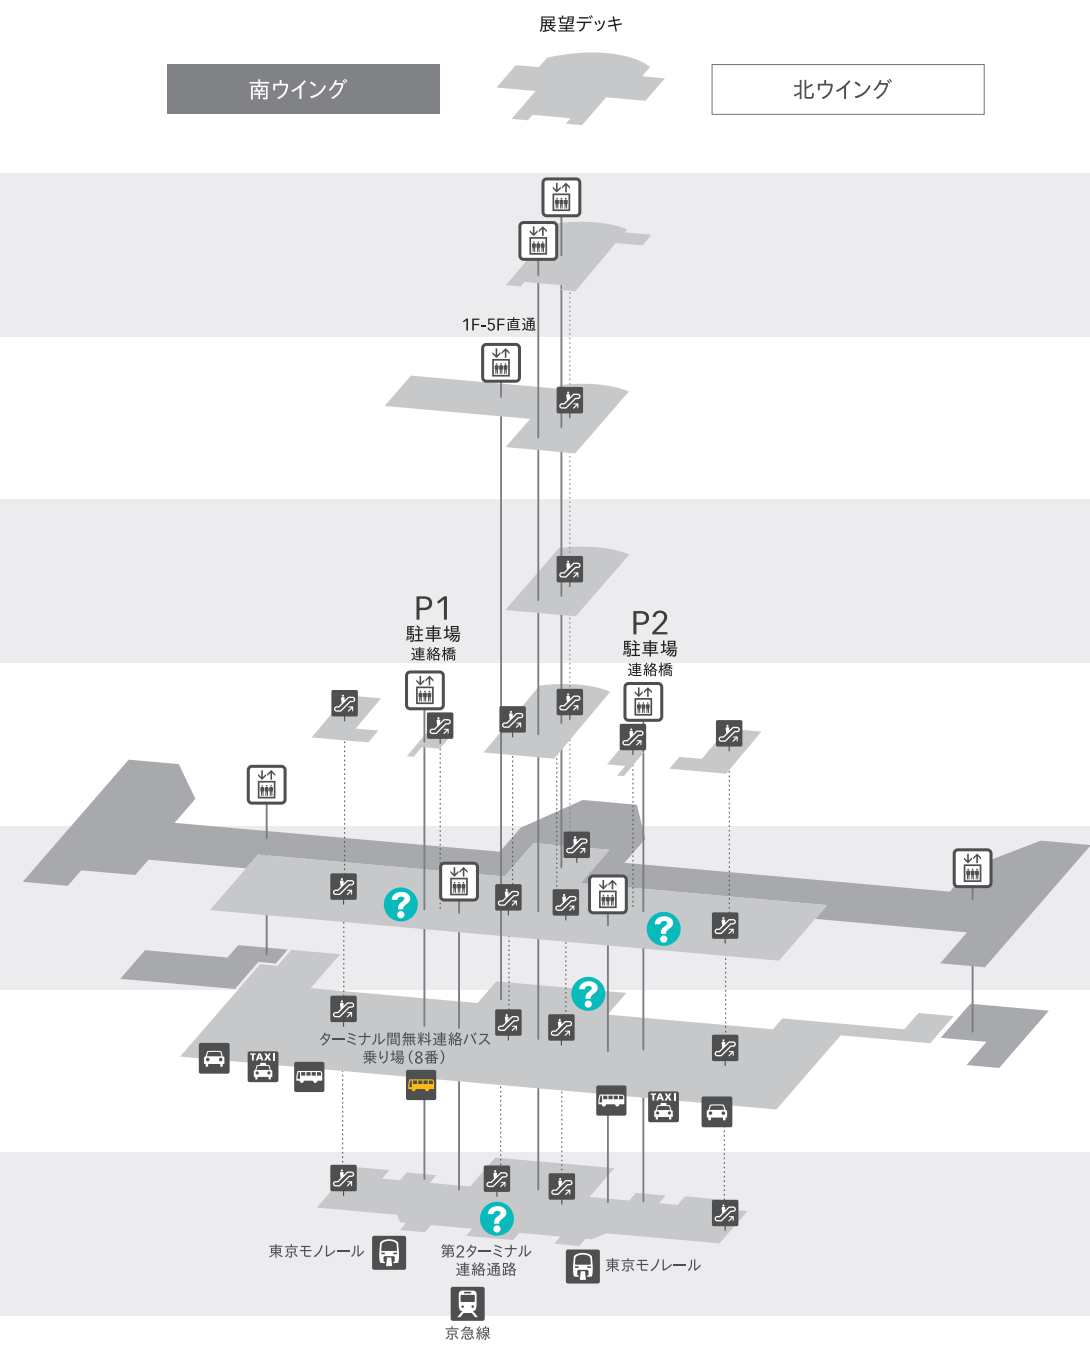

ターミナル間移動について

第1、第2ターミナル間は地下連絡通路(徒歩400m:動く歩道あり)
またはターミナル間無料連絡バスをご利用ください。
第3ターミナルへはターミナル間無料連絡バスまたは鉄道をご利用ください。

※記載の内容は予告なく変更となる場合がございます。あらかじめご了承ください。
※最新の情報は羽田空港公式WEBサイトをご確認ください。

羽田空港全体図

羽田空港第1ターミナル

案内図

一般エリア
国内線出発ゲートエリア

RF 展望デッキ

6F 展望デッキ
多目的ホール

5F ショップ&レストラン

4F ショップ&レストラン

3F 駐車場連絡橋
ショップ&レストラン

2F 出発ロビー
出発ゲートエリア
ショップ&レストラン

1F 到着ロビー
ショップ&レストラン

B1F 第2ターミナル連絡通路
京急線・東京モノレール改札口
ショップ&レストラン

- マーケットプレイス
- ギャラクシーホール
- オリオン、シリウス
- マーケットプレイス
- THE HANEDA HOUSE
- レンタルオフィス
- マーケットプレイス
- マーケットプレイス
- マーケットプレイス
- テラスレストラン南・北
- 羽田空港アンジュ保育園
- マーケットプレイス
- 搭乗手続き
- 時計台1~4
- マーケットプレイス
- バス・タクシー乗り場
- バス乗車券
- ターミナル間無料連絡バス乗り場(8番)
- マーケットプレイス
- 太陽の塔(集合場所)
- 月の塔(集合場所)

B1F

第2ターミナル連絡通路
京急線／東京モノレール改札口

- 案内カウンター
- お手洗
- ベビールーム
- エレベーター
- エスカレーター
- AED(自動体外式除細動器)
- カート置場
- 喫煙室
- 公衆電話
- コインロッカー
- 東京モノレール
- 京急線

- ### レストラン Restaurants
- 4 DEAN & DELUCA [カフェ]
 - 8 東京シェフズキッチン [7つの食のフードコート]
フライ屋 (フライ)
ヨシカミ (洋食)
銀座 梅林 (とんかつ・かつ丼)
トゥ・ザ・ハーブズ エクスプレス (ピザ・パスタ)
ドリンクバー (アルコール・ソフトドリンク)
中華食堂 (ラーメン・丼)
そば処 羽田あずみ野 (そば・うどん)