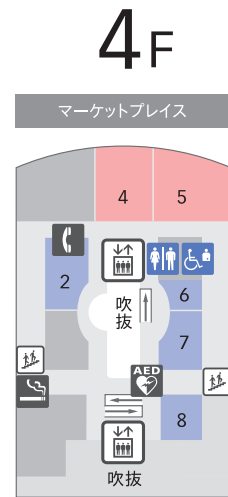

4F

- **レストラン Restaurants**
  - 4 黄金色の豚 【とんかつ専門店】
  - 5 ロイヤルホスト羽田空港店 【洋食・軽食・喫茶】
- **ショップ Shops**
  - 2 ace. 羽田空港店 【バッグ&ラゲージ】
  - 6 GOBI 【紳士・婦人用品・雑貨・ギフト小物】

1. 7 ラナイトランジット ハワイ 【お土産・ファッション・旅行用品】
   - 8 銀座和光 【紳士・婦人服飾品・時計・宝飾品・室内装飾品】
2. ## 5F
3. **レストラン Restaurants**
     - 14 スターバックスコーヒー 羽田空港第1ターミナル THE HANEDA HOUSE 5階店 【スペシャルティ コーヒーストア】

1. 17 LDH kitchen THE TOKYO HANEDA 【エンタテインメントレストラン】
   - 21 焼肉 新宿幸永 【焼肉】
   - 22 信州そば あずみ野 【蕎麦専門店】
   - 23 寿司田 【江戸前寿司】
   - 25 銀座ライオン マーケットプレイス店 【洋食】
2. **ショップ Shops**

1. 15 IZONE NEW YORK 【メガネ・サングラス】
2. ## サービス Services S
3. 9 LUXURY FLIGHT 【フライトシュミレーター】
   - 13 スカイウェディング羽田 【ブライダル情報サービス】
   - 16 Regus Express羽田空港第一ターミナルセンター 【レンタルオフィス】

6・RF

- **レストラン Restaurants**
  - 29 スカイステーション 【フード&ビア】
- **サービス Services S**
  - 28 展望デッキ 【GULLIVER'S DECK】
  - 30 ギャラクシーホール 【多目的ホール】
  - 31 スカイギャラリー 【壁画展示】

- 32 オリオン 【有料待合室】
- 33 シリウス 【多目的ホール】