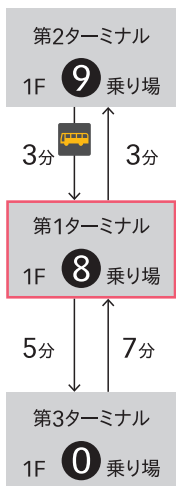

充電コーナー

電源コンセントを各所に設置しております。携帯電話・タブレット端末などの充電にご利用いただけます。

羽田空港第1ターミナル アクセス

ターミナル間移動について

羽田空港全体図

ターミナル間無料連絡バス

鉄道をご利用の場合

国内線⇄国際線間、国際線⇄国際線間のターミナルをまたぐ乗り継ぎの場合は、鉄道を無料でご利用いただけます。地下案内カウンターまたは鉄道駅改札口にて無料乗車票をお受け取りください。