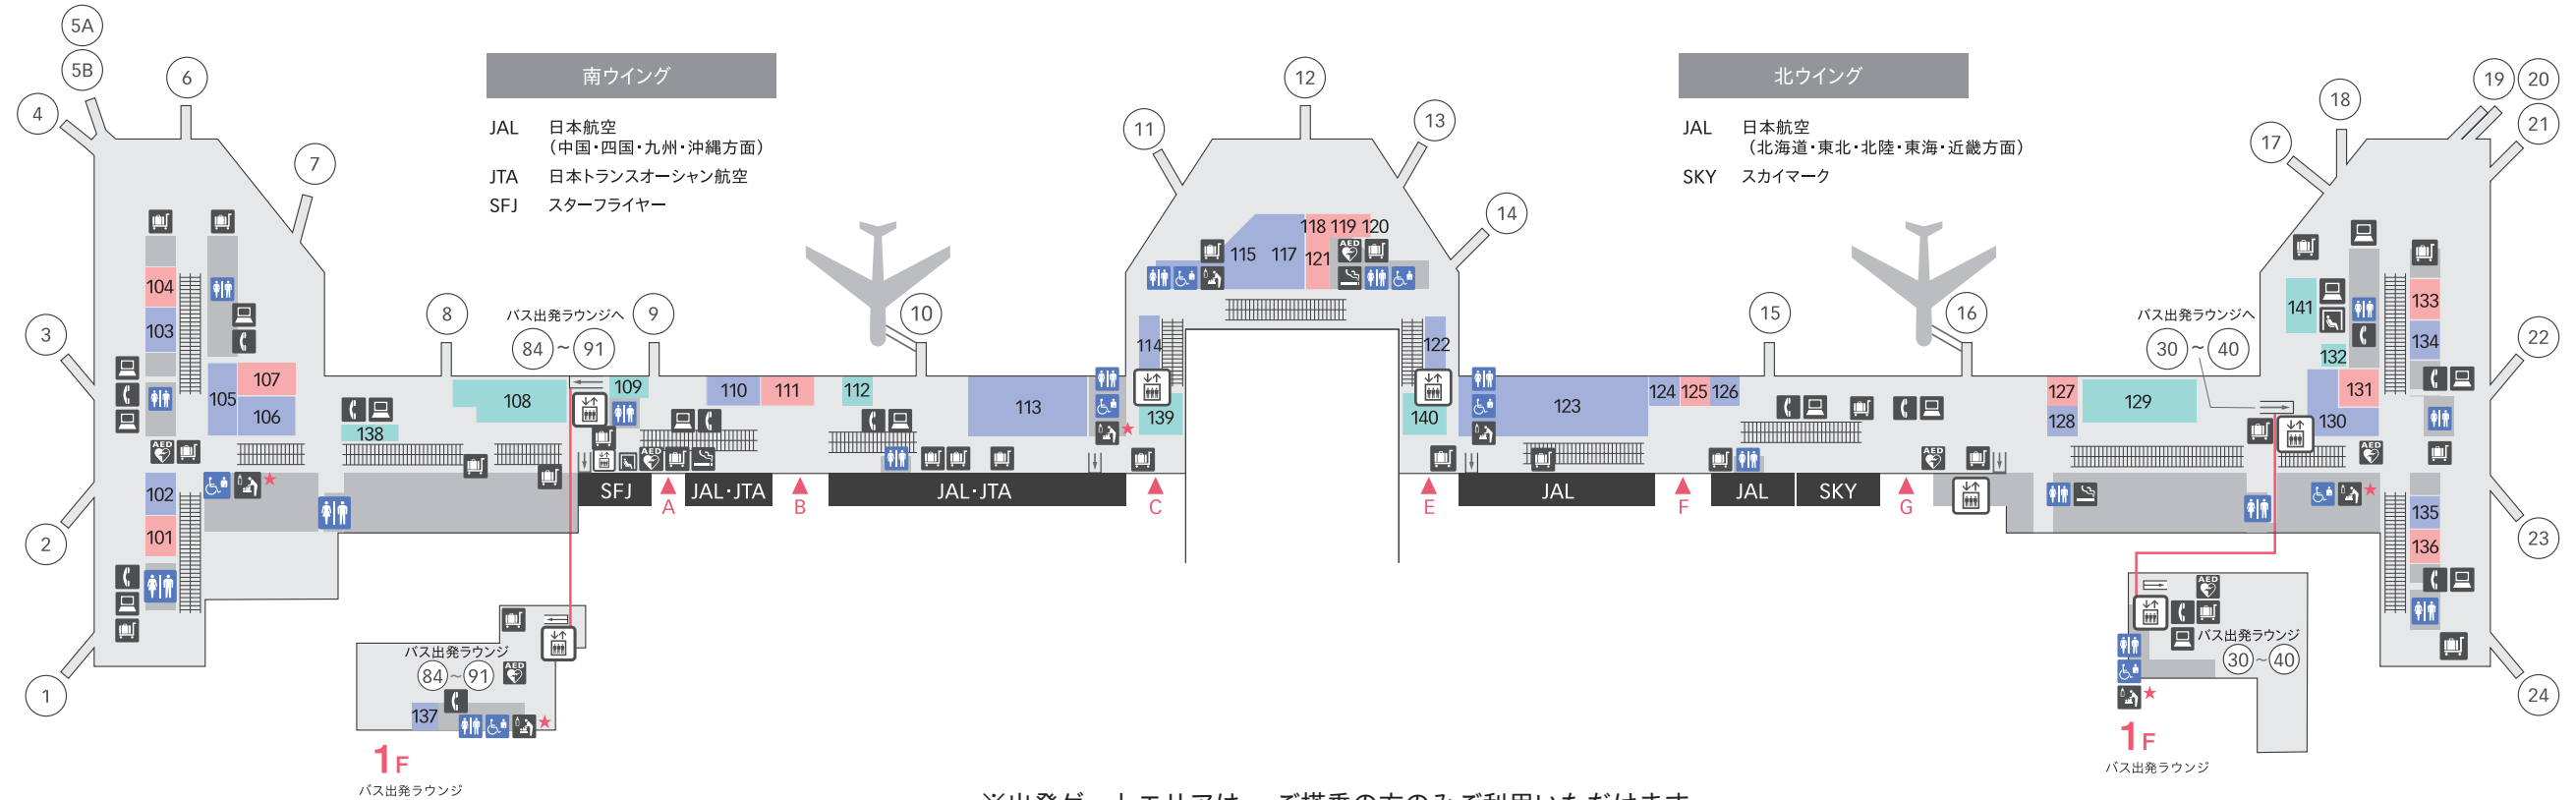

- 12 特選和菓子館
- 14 羽田産直館
- 15 特選洋菓子館
- 16 東京食賓館 Eゲート前
- 3F 17 Disney Classics MARKET

- 18 エアポートドラッグ
 - 21 ランチボックス
 - 23 PIER(ピア)4
- ### サービス Services
- 4 ゆうちょ銀行

- 7 セブン銀行
- 20 みずほ銀行
- 27 羽田空港ペットホテル受付
- 28 キッズスペース

- 目次全体図
- 全館MAP
- B1F
- 到着ロビー
- 出発ロビー
- 出発ゲートエリア
- 3F
- 4~RF
- 店舗施設一覧
- 各種サービス
- アクセス

2F 出発ゲートエリア

- お手洗 (男女別)
- ベビールーム (★:女性専用)
- エレベーター
- エスカレーター
- AED (自動体外式除細動器)
- 動く歩道
- カート置場
- 喫煙室
- パソコン インターネット
- カムダウン・クールダウン