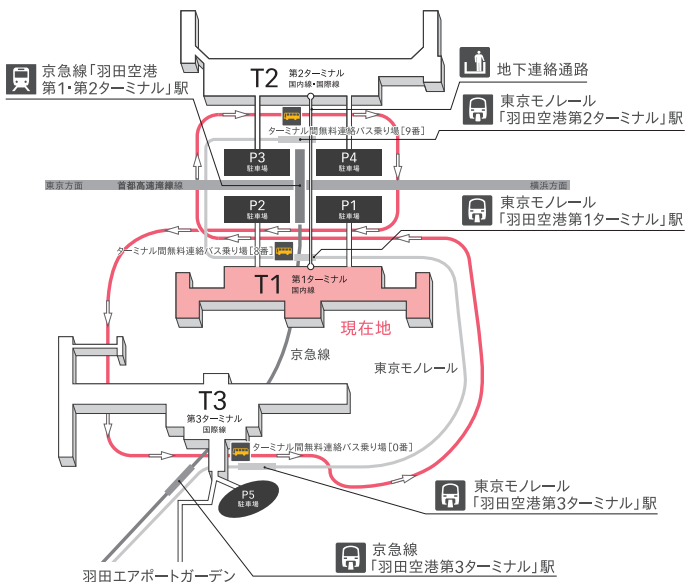

一部お手洗い・ベビールーム内に設置しております。

キッズスペース

出発ロビーおよび出発ゲートエリア(国内線)にキッズスペースがございます。お子さまの安全のため、ご利用は保護者の方同伴でお願いいたします。

ITサービス

無料 Wi-Fi

お持ちのPCまたはスマートフォンで無料Wi-Fiサービスをご利用いただけます。
1. ネットワーク名(ESS-ID)は「HANEDA-FREE-WIFI」を選択してください。WEPキーの設定は不要です。
2. Webブラウザを起動します。
3. 表示された画面の指示に従って進むとインターネットに接続されます。
※セキュリティが気になる方は、ご自身が加入している通信事業者が提供する無料Wi-Fiサービスのご利用をお勧めします。

充電コーナー

電源コンセントを各所に設置しております。携帯電話・タブレット端末などの充電にご利用いただけます。

羽田空港第1ターミナル アクセス

ターミナル間移動について

羽田空港全体図

ターミナル間無料連絡バス

鉄道をご利用の場合

国内線⇄国際線間、国際線⇄国際線間のターミナルをまたぐ乗り継ぎの場合は、鉄道を無料でご利用いただけます。地下案内カウンターまたは鉄道駅改札口にて無料乗車票をお受け取りください。