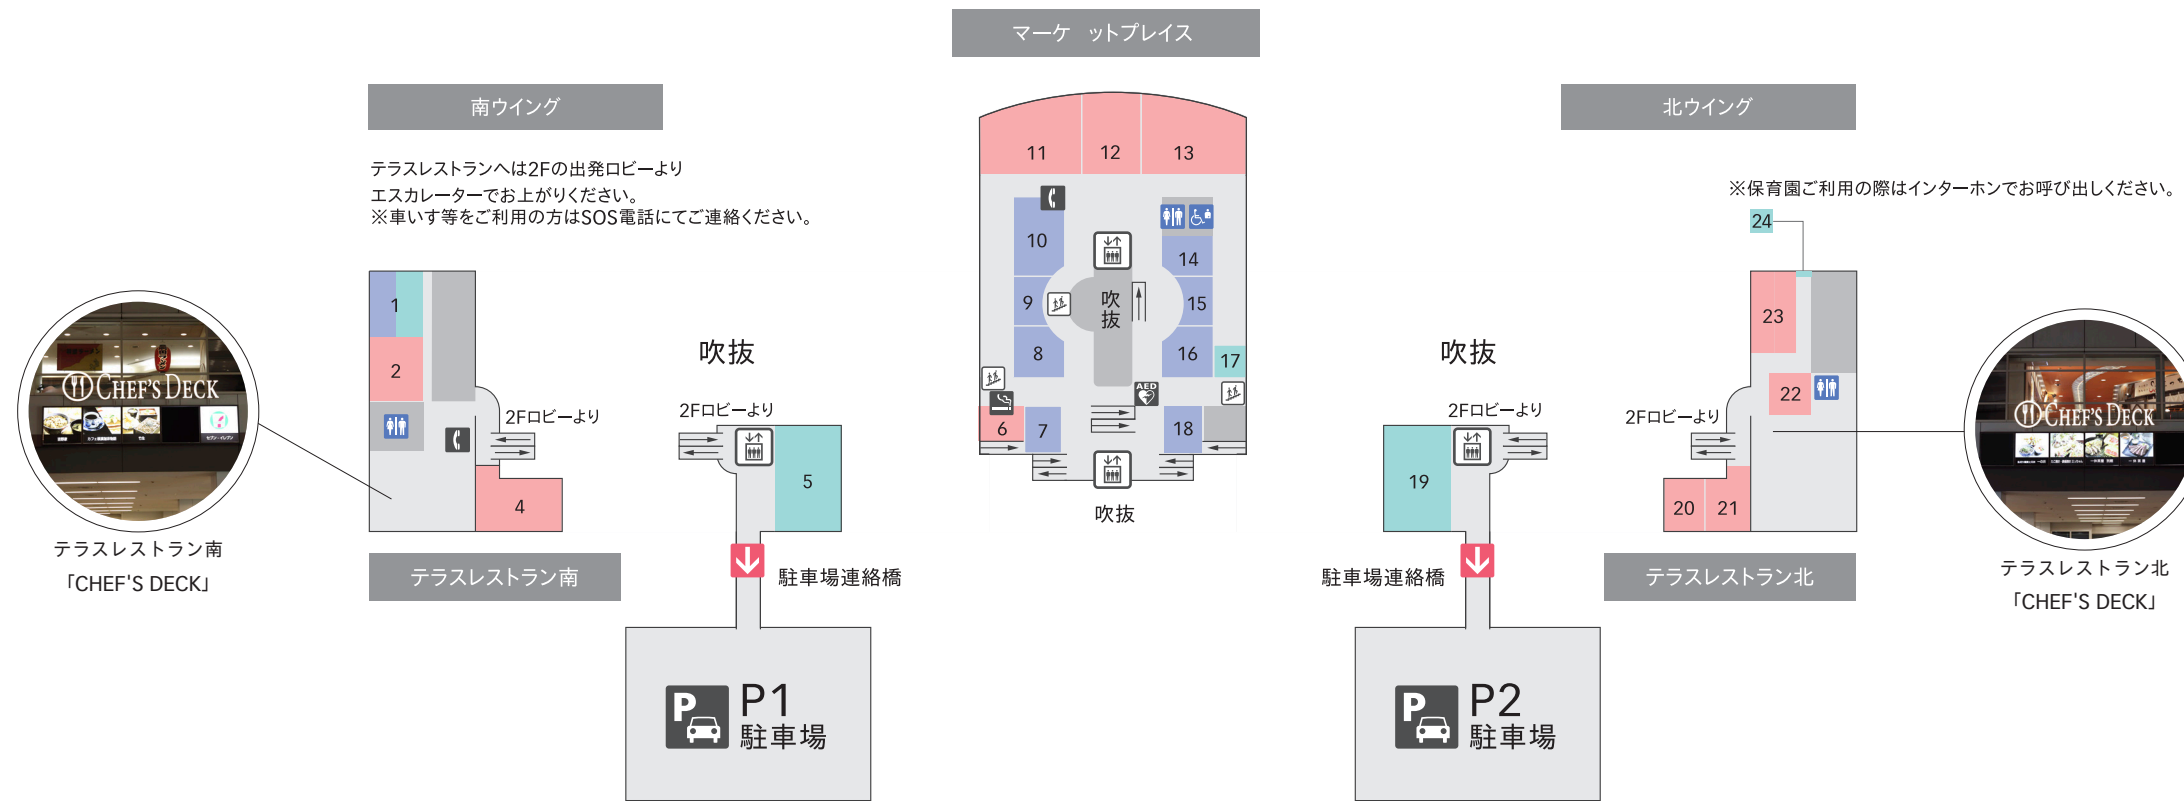

- 134 JAL PLAZA 羽田空港 22番ゲートショップ 【和洋菓子・煎餅・新聞雑誌・海産品・清涼飲料水】
 - 135 セブン-イレブン 羽田空港第1ターミナル出発ゲート店 【コンビニエンスストア】
 - 1F 137 JAL PLAZA 羽田空港 バスラウンジショップ 【和洋菓子・書籍】
- ### サービス Services
- 108 POWER LOUNGE SOUTH 【有料ラウンジ】
 - 109 キッズスペース
 - 112 みずほ銀行 【銀行ATM】
 - 129 POWER LOUNGE NORTH 【有料ラウンジ】

- 132 キッズスペース
- 138 STATION BOOTH(南ウイング8番ゲート付近) 【個室ワークボックス】
- 139 STATION BOOTH(南ウイング中央) 【個室ワークボックス】
- 140 H'T BOX(北ウイング中央) 【個室ワークボックス】
- 141 H'T BOX(北ウイング17番ゲート付近) 【個室ワークボックス】

- 目次全体図
- 全館MAP
- B1F
- 到着ロビー
- 出発ロビー
- 出発ゲートエリア
- 3F
- 4~RF
- 店舗施設一覧
- 各種サービス
- アクセス

3F

ショップ&レストラン
駐車場連絡橋

- お手洗
- エレベーター
- エスカレーター
- 階段
- AED(自動体外式除細動器)
- 喫煙室
- 公衆電話
- 駐車場

南ウイング

テラスレストランへは2Fの出発ロビーよりエスカレーターでお上がりください。
※車いす等をご利用の方はSOS電話にてご連絡ください。

北ウイング

※保育園ご利用の際はインターホンでお呼び出してください。

※マーケットプレイス、テラスレストラン、駐車場連絡橋は接続していません。エスカレーターをご利用ください。