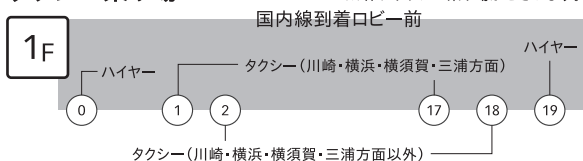

羽田空港第1・2ターミナル駅		(乗り換え) 京急 蒲田駅		横浜駅	
5:23	→	5:53	→	6:05	
23:58	→	0:11	→	0:24	

→ 始発 (Red arrow)
 → 終電・最終バス (Blue arrow)

※2024年4月現在
 ※上記は平日の発着時刻です。

バス乗り場

※1Fにバス乗車券カウンターとバス乗り場がございます。

タクシー乗り場

※1Fにタクシー乗り場がございます。

車をご利用の場合