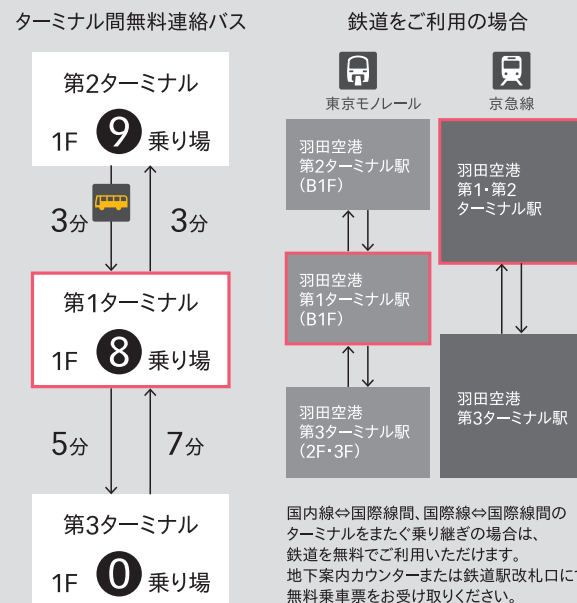

FLOOR GUIDE フロアガイド

- 羽田空港全体図 → P3
- 羽田空港第1ターミナル案内図 → P4-5
- B1F 第2ターミナル連絡通路
京急線/東京モノレール改札口 → P6-7
- 1F 到着ロビー → P8-9
- 2F 出発ロビー → P10-11
- 2F 出発ゲートエリア → P12-13
- 3F ショップ&レストラン・駐車場連絡橋 → P14-15
- 4F~RF ショップ&レストラン・展望デッキ → P16-17

SHOPLIST 店舗・施設一覧 → P18~21

SERVICE サービスのご案内

- 羽田空港インフォメーション
- 案内カウンター ■タッチパネル
- お手伝いが必要なお客さま
介助サービス 車いす・ベビーカー貸し出し
筆談ボード・コミュニケーション支援ボード
ベビールーム
- ITサービス → P22-23

ACCESS アクセス

- ターミナル間移動について ■鉄道をご利用の場合
- バス乗り場 ■タクシー乗り場
- 車をご利用の場合 → P24

ターミナル間移動について

第1、第2ターミナル間は地下連絡通路(徒歩400m:動く歩道あり)
またはターミナル間無料連絡バスをご利用ください。
第3ターミナルへはターミナル間無料連絡バスまたは鉄道をご利用ください。

※記載の内容は予告なく変更となる場合がございます。あらかじめご了承ください。
※最新の情報は羽田空港公式WEBサイトをご確認ください。

羽田空港全体図

羽田空港第1ターミナル

案内図

一般エリア
国内線出発ゲートエリア

RF 展望デッキ

6F 展望デッキ
多目的ホール

5F ショップ&レストラン

4F ショップ&レストラン

3F 駐車場連絡橋
ショップ&レストラン

2F 出発ロビー
出発ゲートエリア
ショップ&レストラン

1F 到着ロビー
ショップ&レストラン

B1F 第2ターミナル連絡通路
京急線・東京モノレール改札口
ショップ&レストラン