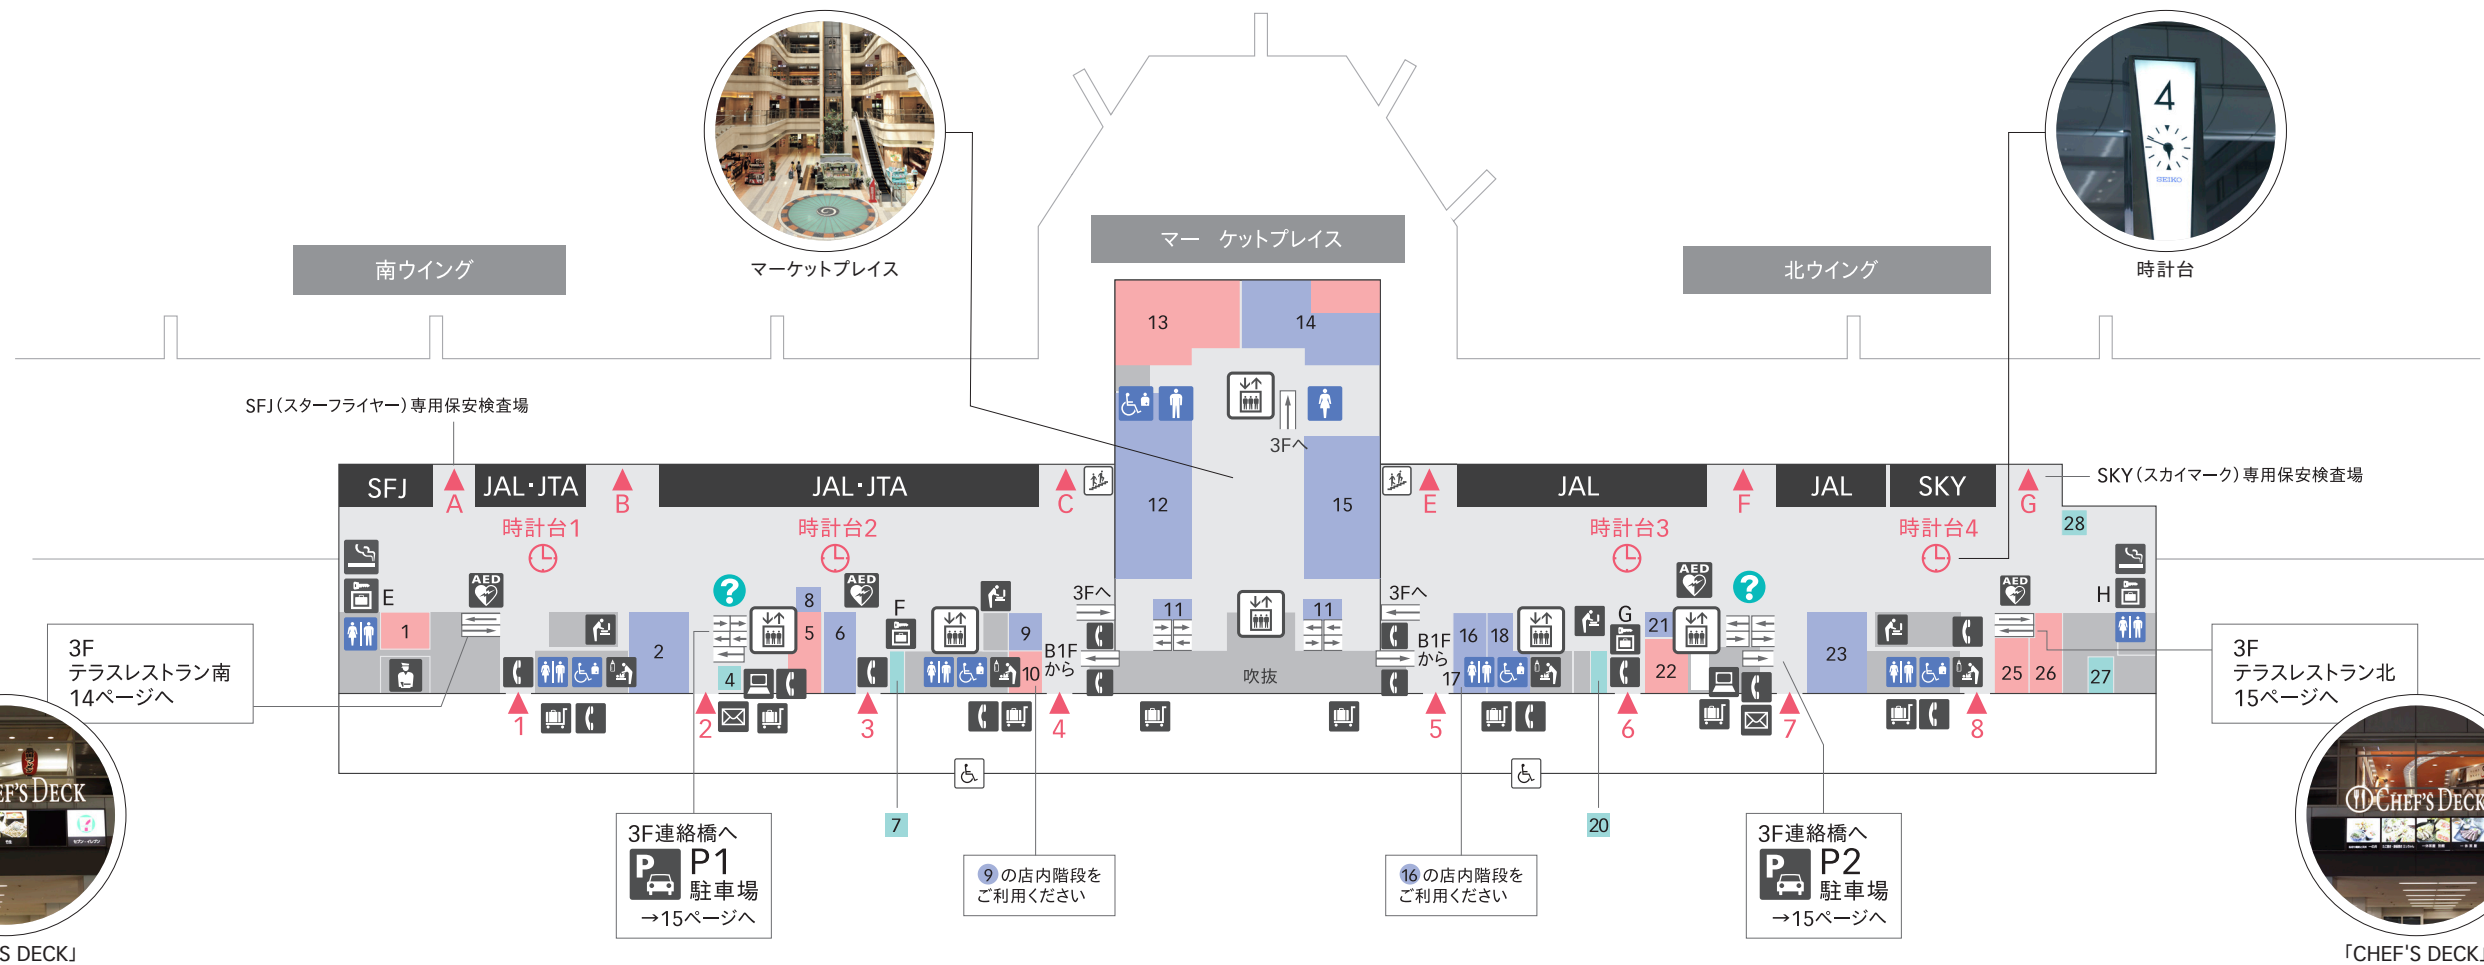

1F

到着ロビー

- 案内カウンター 案内所
- お手洗
- ベビールーム
- エレベーター
- エスカレーター
- AED(自動体外式除細動器)
- 補助犬トイレ
- 交番
- カート置場
- 喫煙室
- 公衆電話
- 郵便ポスト
- コインロッカー
- 更衣室
- お忘れもの
- バス乗り場
- タクシー乗り場
- ハイヤー
- 身障者専用乗降場

- ### レストラン Restaurants
- 17 銀座ライオン 羽田空港店
【洋食】
 - 18 雪あかり 羽田空港店
【ラーメン・カフェ・バー】
 - 21 カレースマイル
【カレー専門店】
 - 30 丸福珈琲店
【カフェ】
 - 32 あずさ
【そば・うどん・ラーメン】

- 6 POWER LOUNGE CENTRAL
【有料ラウンジ】
- 7 羽田空港郵便局
【郵便・貯金・保険】
- 8 ファーストキャビン羽田ターミナル1
【コンパクトホテル】
- 9 空港サービスセンター
【総合案内・お忘れもの・国内旅行保険】
- 10 みずほ銀行
【銀行】
- 11 エアポートバーバー
【理容一般】

- 13 東京国際空港診療所
【クリニック】
- 14 トヨタレンタカー
【レンタカーカウンター】
- 15 ニッポンレンタカー
【レンタカーカウンター】
- 19 POCKET CHANGE
【自動硬貨両替機】
- 22 トラベレックス
【外貨両替】
- 25 横浜銀行
【銀行ATM】

- 26 リソな銀行
【銀行ATM】
- 27 イオン銀行
【銀行ATM】
- 28 セブン銀行
【銀行ATM】
- 29 三菱UFJ銀行
【銀行ATM】
- 34 神奈川歯科大学羽田空港第1ターミナル歯科
【歯科医院】
- 36 SAGAWA羽田空港第1ターミナル
【宅配サービス・手荷物預かり】

2F 出発ロビー

- 案内カウンター 時計台 お手洗 べビールーム エレベーター エスカレーター 階段
- AED(自動体外式除細動器) 交番 カート置場 喫煙室 公衆電話 郵便ポスト コインロッカー
- パソコン インターネット 身障者専用乗降場 駐車場 パッキングエリア

- 目次全体図
- 全館MAP
- B1F
- 到着ロビー
- 出発ロビー
- 出発ゲートエリア
- 3F
- 4~RF
- 店舗施設一覧
- 各種サービス
- アクセス

2F 出発ゲートエリア

- お手洗 (男女別)
- ベビールーム (★:女性専用)
- エレベーター
- エスカレーター
- AED (自動体外式除細動器)
- 動く歩道
- カート置場
- 喫煙室
- パソコン インターネット
- カムダウン・クールダウン