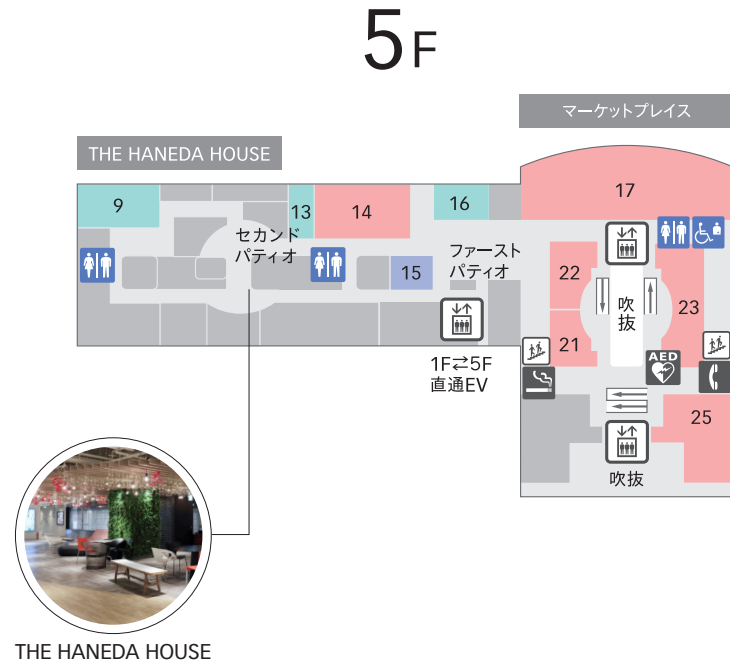

4F

- **レストラン Restaurants**
  - 4 黄金色の豚 【とんかつ専門店】
  - 5 ロイヤルホスト羽田空港店 【洋食・軽食・喫茶】
- **ショップ Shops**
  - 2 ace. 羽田空港店 【バッグ&ラゲージ】
  - 6 GOBI 【紳士・婦人用品・雑貨・ギフト小物】

1. 7 ラナイトランジット ハワイ 【お土産・ファッション・旅行用品】
   - 8 銀座和光 【紳士・婦人服飾品・時計・宝飾品・室内装飾品】
2. ## 5F
3. **レストラン Restaurants**
     - 14 スターバックスコーヒー 羽田空港第1ターミナル THE HANEDA HOUSE 5階店 【スペシャルティ コーヒーストア】

1. 17 LDH kitchen THE TOKYO HANEDA 【エンタテインメントレストラン】
   - 21 焼肉 新宿幸永 【焼肉】
   - 22 信州そば あずみ野 【蕎麦専門店】
   - 23 寿司田 【江戸前寿司】
   - 25 銀座ライオン マーケットプレイス店 【洋食】
2. **ショップ Shops**

1. 15 IZONE NEW YORK 【メガネ・サングラス】
2. ## サービス Services S
3. 9 LUXURY FLIGHT 【フライトシュミレーター】
   - 13 スカイウェディング羽田 【ブライダル情報サービス】
   - 16 Regus Express羽田空港第一ターミナルセンター 【レンタルオフィス】

6・RF

- **レストラン Restaurants**
  - 29 スカイステーション 【フード&ビア】
- **サービス Services S**
  - 28 展望デッキ 【GULLIVER'S DECK】
  - 30 ギャラクシーホール 【多目的ホール】
  - 31 スカイギャラリー 【壁画展示】

- 32 オリオン 【有料待合室】
- 33 シリウス 【多目的ホール】