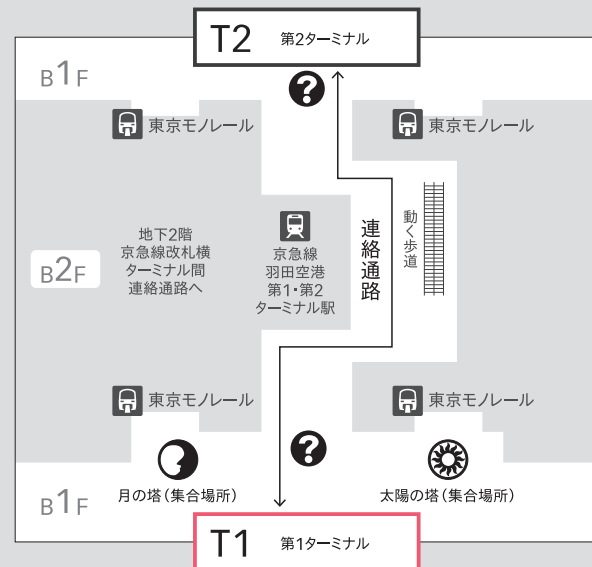

FLOOR GUIDE フロアガイド

- 羽田空港全体図 → P3
- 羽田空港第1ターミナル案内図 → P4-5
- B1F 第2ターミナル連絡通路
京急線/東京モノレール改札口 → P6-7
- 1F 到着ロビー → P8-9
- 2F 出発ロビー → P10-11
- 2F 出発ゲートエリア → P12-13
- 3F ショップ&レストラン・駐車場連絡橋 → P14-15
- 4F~RF ショップ&レストラン・展望デッキ → P16-17

SHOPLIST 店舗・施設一覧 → P18~21

SERVICE サービスのご案内

- 羽田空港インフォメーション
- 案内カウンター ■タッチパネル
- お手伝いが必要なお客さま
介助サービス 車いす・ベビーカー貸し出し
筆談ボード・コミュニケーション支援ボード
ベビールーム
- ITサービス → P22-23

ACCESS アクセス

- ターミナル間移動について ■鉄道をご利用の場合
- バス乗り場 ■タクシー乗り場
- 車をご利用の場合 → P24

ターミナル間移動について

第1、第2ターミナル間は地下連絡通路(徒歩400m:動く歩道あり)
またはターミナル間無料連絡バスをご利用ください。
第3ターミナルへはターミナル間無料連絡バスまたは鉄道をご利用ください。

※記載の内容は予告なく変更となる場合がございます。あらかじめご了承ください。
※最新の情報は羽田空港公式WEBサイトをご確認ください。

羽田空港全体図

羽田空港第1ターミナル

案内図

一般エリア
国内線出発ゲートエリア

RF 展望デッキ

6F 展望デッキ
多目的ホール

5F ショップ&レストラン

4F ショップ&レストラン

3F 駐車場連絡橋
ショップ&レストラン

2F 出発ロビー
出発ゲートエリア
ショップ&レストラン

1F 到着ロビー
ショップ&レストラン

B1F 第2ターミナル連絡通路
京急線・東京モノレール改札口
ショップ&レストラン