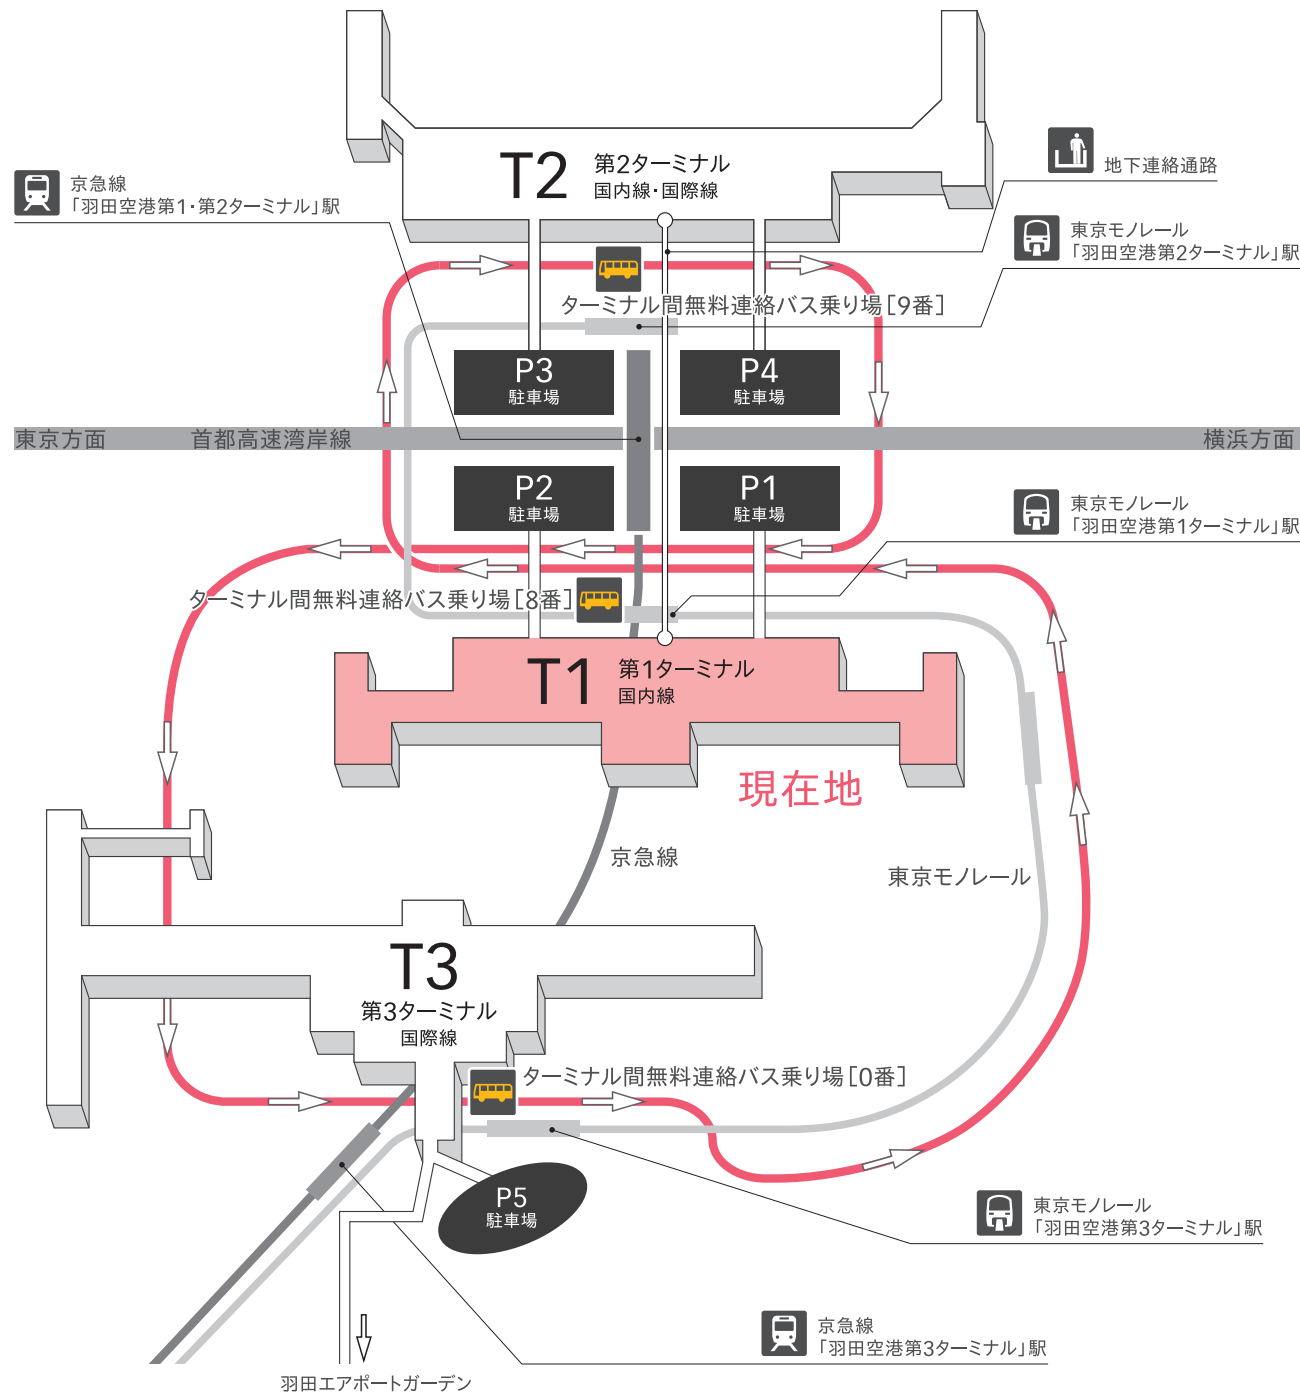

FLOOR GUIDE フロアガイド

- 羽田空港全体図 → P3
- 羽田空港第1ターミナル案内図 → P4-5
- B1F 第2ターミナル連絡通路
京急線/東京モノレール改札口 → P6-7
- 1F 到着ロビー → P8-9
- 2F 出発ロビー → P10-11
- 2F 出発ゲートエリア → P12-13
- 3F ショップ&レストラン・駐車場連絡橋 → P14-15
- 4F~RF ショップ&レストラン・展望デッキ → P16-17

SHOPLIST 店舗・施設一覧 → P18~21

SERVICE サービスのご案内

- 羽田空港インフォメーション
- 案内カウンター ■タッチパネル
- お手伝いが必要なお客さま
介助サービス 車いす・ベビーカー貸し出し
筆談ボード・コミュニケーション支援ボード
ベビールーム
- ITサービス → P22-23

ACCESS アクセス

- ターミナル間移動について ■鉄道をご利用の場合
- バス乗り場 ■タクシー乗り場
- 車をご利用の場合 → P24

ターミナル間移動について

第1、第2ターミナル間は地下連絡通路(徒歩400m:動く歩道あり)
またはターミナル間無料連絡バスをご利用ください。
第3ターミナルへはターミナル間無料連絡バスまたは鉄道をご利用ください。

※記載の内容は予告なく変更となる場合がございます。あらかじめご了承ください。
※最新の情報は羽田空港公式WEBサイトをご確認ください。

羽田空港全体図

羽田空港第1ターミナル

案内図

一般エリア
国内線出発ゲートエリア

RF 展望デッキ

6F 展望デッキ
多目的ホール

5F ショップ&レストラン

4F ショップ&レストラン

3F 駐車場連絡橋
ショップ&レストラン

2F 出発ロビー
出発ゲートエリア
ショップ&レストラン

1F 到着ロビー
ショップ&レストラン

B1F 第2ターミナル連絡通路
京急線・東京モノレール改札口
ショップ&レストラン